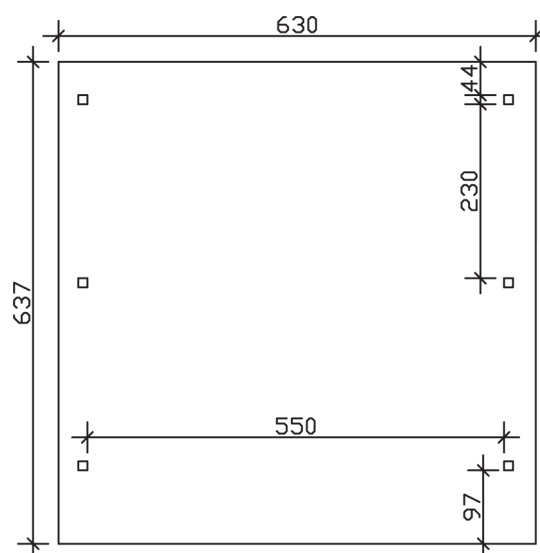

## Carport Wendland schwarze Blende

- ▶ Massive Konstruktion aus hochwertigem Leimholz (BSH-Fichte)
- ▶ Farblich behandelt in nussbaum
- ▶ Aluminium-Dachplatten
- ▶ Pfosten 12 x 12 cm

► Datenblatt / Baubeschreibung		Carport Wendland schwarze Blende
<b>Material</b>		Leimholz, Fichte
<b>Farbbehandlung</b>		Lasiert in Nussbaum
<b>Pfostenstärke</b>		12 x 12 cm
<b>Breite</b>		630 cm
<b>Tiefe</b>		637 cm
<b>Grundfläche</b>		40,13 m <sup>2</sup>
<b>Umbauter Raum</b>		99,12 m <sup>3</sup>
<b>Breite Sockelmaß</b>		574 cm
<b>Tiefe Sockelmaß</b>		496 cm
<b>Durchfahrtshöhe vorne</b>		216 cm
<b>Durchfahrtshöhe hinten</b>		204 cm
<b>Durchfahrtsbreite</b>		550 cm
<b>Firsthöhe</b>		253 cm
<b>Traufenhöhe</b>		241 cm
<b>Schneelast</b>		1,25 kN/m <sup>2</sup>
<b>Dachform</b>		Flachdach
<b>Dachfläche</b>		35,34 m <sup>2</sup>
<b>Dachneigung</b>		1,2 °

<b>Dachstärke</b>	0,5 mm
<b>Wasserablauf</b>	nach hinten
<b>Pfostenabstand Tiefe</b>	230 cm
<b>Pfostenanzahl</b>	6
<b>Oberfläche Holz</b>	73,11 m <sup>2</sup>
<b>Im Lieferumfang enthalten</b>	H-Pfostenanker zum Einbetonieren, Montagematerial, Aufbauanleitung
<b>Anzahl Packstücke</b>	1
<b>Gesamt-Gewicht</b>	971 kg
<b>Verpackung</b>	Paket 1: B 120 cm x L 610 cm x H 65 cm Gewicht 971 kg
<b>Artikelnummer</b>	244508-03-51
<b>EAN-Nummer</b>	4018211024315
<b>Lieferhinweis</b>	Für die Anlieferung muss die Zufahrt für 40 t-LKW möglich sein! Die Anlieferung erfolgt frei Bordsteinkante (Festland Deutschland).
<b>Garantie</b>	5 Jahre gemäß unseren Garantiebedingungen

## Carport Wendland schwarze Blende

Ansicht vorne

Ansicht Seite

Grundriss

### Carport Wendland schwarze Blende

Schnitte und Ansichten Maßstab 1:100