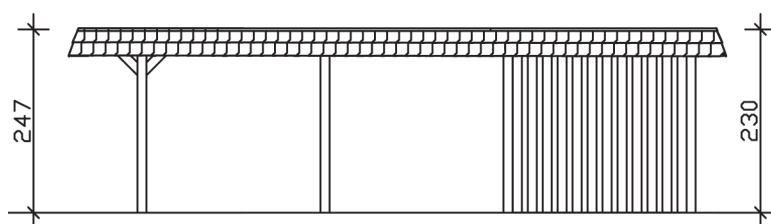

▶ Flachdach-Carport

409 X 870 cm

Carport Wendland rote Blende

- ▶ Massive Konstruktion aus hochwertigem Leimholz (BSH-Fichte)
- ▶ Farblich behandelt in eiche hell
- ▶ Aluminium-Dachplatten
- ▶ Pfosten 12 x 12 cm

► Datenblatt / Baubeschreibung		Carport Wendland rote Blende
Material		Leimholz, Fichte
Farbbehandlung		Lasiert in Eiche hell
Pfostenstärke		12 x 12 cm
Breite		409 cm
Tiefe		870 cm
Grundfläche		35,58 m ²
Umbauter Raum		84,87 m ³
Breite Sockelmaß		365 cm
Tiefe Sockelmaß		738 cm
Durchfahrtshöhe vorne		210 cm
Durchfahrtshöhe hinten		193 cm
Durchfahrtsbreite		341 cm
Firsthöhe		247 cm
Traufenhöhe		230 cm
Schneelast		1,25 kN/m ²
Dachform		Flachdach
Dachfläche		30,75 m ²
Dachneigung		1,2 °

Dachstärke	0,5 mm
Wasserablauf	nach hinten
Pfostenabstand Tiefe	230 cm
Pfostenanzahl	11
Oberfläche Holz	158,14 m ²
Im Lieferumfang enthalten	H-Pfostenanker zum Einbetonieren, Montagematerial, Aufbauanleitung
Anzahl Packstücke	2
Gesamt-Gewicht	1306 kg
Verpackung	Paket 1: B 120 cm x L 380 cm x H 85 cm Gewicht 880 kg Paket 2: B 120 cm x L 260 cm x H 60 cm Gewicht 426 kg
Artikelnummer	244416-01-51
EAN-Nummer	4018211024179
Lieferhinweis	Für die Anlieferung muss die Zufahrt für 40 t-LKW möglich sein! Die Anlieferung erfolgt frei Bordsteinkante (Festland Deutschland).
Garantie	5 Jahre gemäß unseren Garantiebedingungen

Carport Wendland rote Blende

Ansicht vorne

Ansicht Seite

Grundriss

Carport Wendland rote Blende

Schnitte und Ansichten Maßstab 1:100