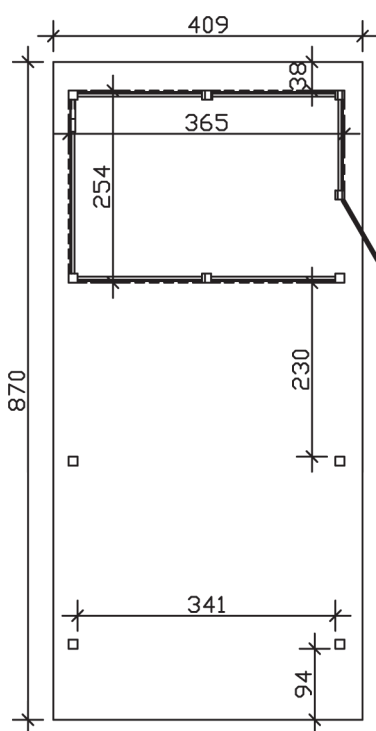

▶ Flachdach-Carport

409 X 870 cm

Carport Wendland rote Blende

- ▶ Massive Konstruktion aus hochwertigem Leimholz (BSH-Fichte)
- ▶ Farblich behandelt in eiche hell
- ▶ Aluminium-Dachplatten
- ▶ Pfosten 12 x 12 cm

► Datenblatt / Baubeschreibung		Carport Wendland rote Blende
Material		Leimholz, Fichte
Farbbehandlung		Lasiert in Eiche hell
Pfostenstärke		12 x 12 cm
Breite		409 cm
Tiefe		870 cm
Grundfläche		35,58 m ²
Umbauter Raum		84,87 m ³
Breite Sockelmaß		365 cm
Tiefe Sockelmaß		738 cm
Durchfahrtshöhe vorne		210 cm
Durchfahrtshöhe hinten		193 cm
Durchfahrtsbreite		341 cm
Firsthöhe		247 cm
Traufenhöhe		230 cm
Schneelast		1,25 kN/m ²
Dachform		Flachdach
Dachfläche		30,75 m ²
Dachneigung		1,2 °

Dachstärke	0,5 mm
Wasserablauf	nach hinten
Pfostenabstand Tiefe	230 cm
Pfostenanzahl	11
Oberfläche Holz	158,14 m ²
Im Lieferumfang enthalten	H-Pfostenanker zum Einbetonieren, Montagematerial, Aufbauanleitung
Anzahl Packstücke	2
Gesamt-Gewicht	1306 kg
Verpackung	Paket 1: B 120 cm x L 380 cm x H 85 cm Gewicht 880 kg Paket 2: B 120 cm x L 260 cm x H 60 cm Gewicht 426 kg
Artikelnummer	244416-01-51
EAN-Nummer	4018211024179
Lieferhinweis	Für die Anlieferung muss die Zufahrt für 40 t-LKW möglich sein! Die Anlieferung erfolgt frei Bordsteinkante (Festland Deutschland).
Garantie	5 Jahre gemäß unseren Garantiebedingungen

Carport Wendland rote Blende

Ansicht vorne

Ansicht Seite

Grundriss

Carport Wendland rote Blende

Schnitte und Ansichten Maßstab 1:100