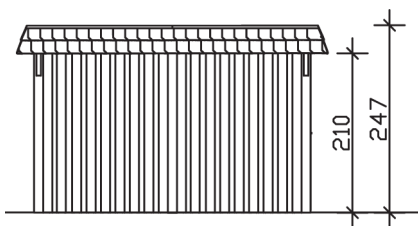

▶ Flachdach-Carport

409 X 870 cm

Carport Wendland rote Blende

- ▶ Massive Konstruktion aus hochwertigem Leimholz (BSH-Fichte)
- ▶ Farblich behandelt in eiche hell
- ▶ Aluminium-Dachplatten
- ▶ Pfosten 12 x 12 cm

► Datenblatt / Baubeschreibung		Carport Wendland rote Blende
Material		Leimholz, Fichte
Farbbehandlung		Lasiert in Eiche hell
Pfostenstärke		12 x 12 cm
Breite		409 cm
Tiefe		870 cm
Grundfläche		35,58 m ²
Umbauter Raum		84,87 m ³
Breite Sockelmaß		365 cm
Tiefe Sockelmaß		738 cm
Durchfahrtshöhe vorne		210 cm
Durchfahrtshöhe hinten		193 cm
Durchfahrtsbreite		341 cm
Firsthöhe		247 cm
Traufenhöhe		230 cm
Schneelast		1,25 kN/m ²
Dachform		Flachdach
Dachfläche		30,75 m ²
Dachneigung		1,2 °

Dachstärke	0,5 mm
Wasserablauf	nach hinten
Pfostenabstand Tiefe	230 cm
Pfostenanzahl	11
Oberfläche Holz	158,14 m ²
Im Lieferumfang enthalten	H-Pfostenanker zum Einbetonieren, Montagematerial, Aufbauanleitung
Anzahl Packstücke	2
Gesamt-Gewicht	1306 kg
Verpackung	Paket 1: B 120 cm x L 380 cm x H 85 cm Gewicht 880 kg Paket 2: B 120 cm x L 260 cm x H 60 cm Gewicht 426 kg
Artikelnummer	244416-01-51
EAN-Nummer	4018211024179
Lieferhinweis	Für die Anlieferung muss die Zufahrt für 40 t-LKW möglich sein! Die Anlieferung erfolgt frei Bordsteinkante (Festland Deutschland).
Garantie	5 Jahre gemäß unseren Garantiebedingungen

Carport Wendland rote Blende

Ansicht vorne

Ansicht Seite

Grundriss

Carport Wendland rote Blende

Schnitte und Ansichten Maßstab 1:100