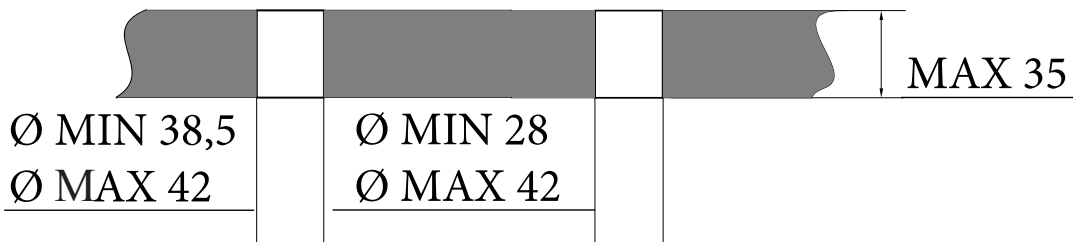

Wannenrandarmatur

S2000

Wannenrandarmatur

S2000

Montage

MIN - MAX

OK

a