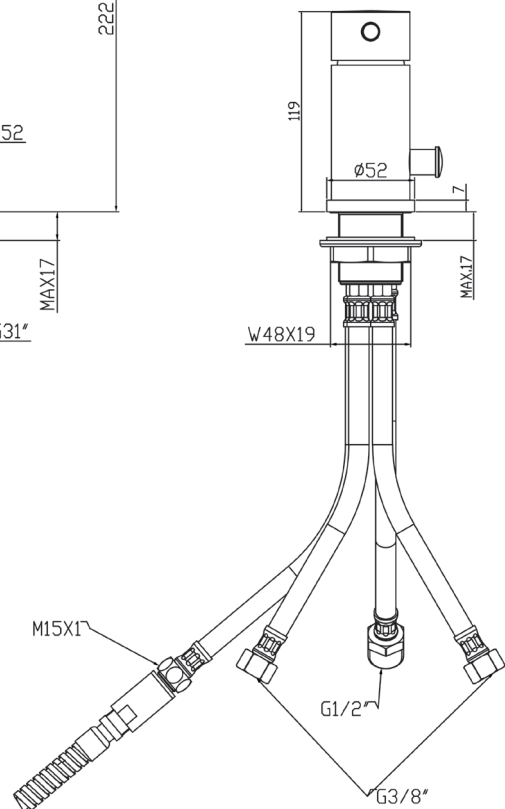

Wannenrandarmatur

S2000

Wannenrandarmatur

S2000

Montage

MIN - MAX

OK

a