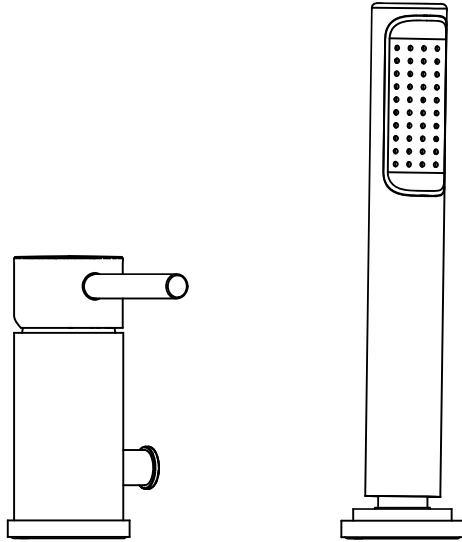

Wannenrandarmatur

S2000

Wannenrandarmatur

S2000

Montage

MIN - MAX

OK

a