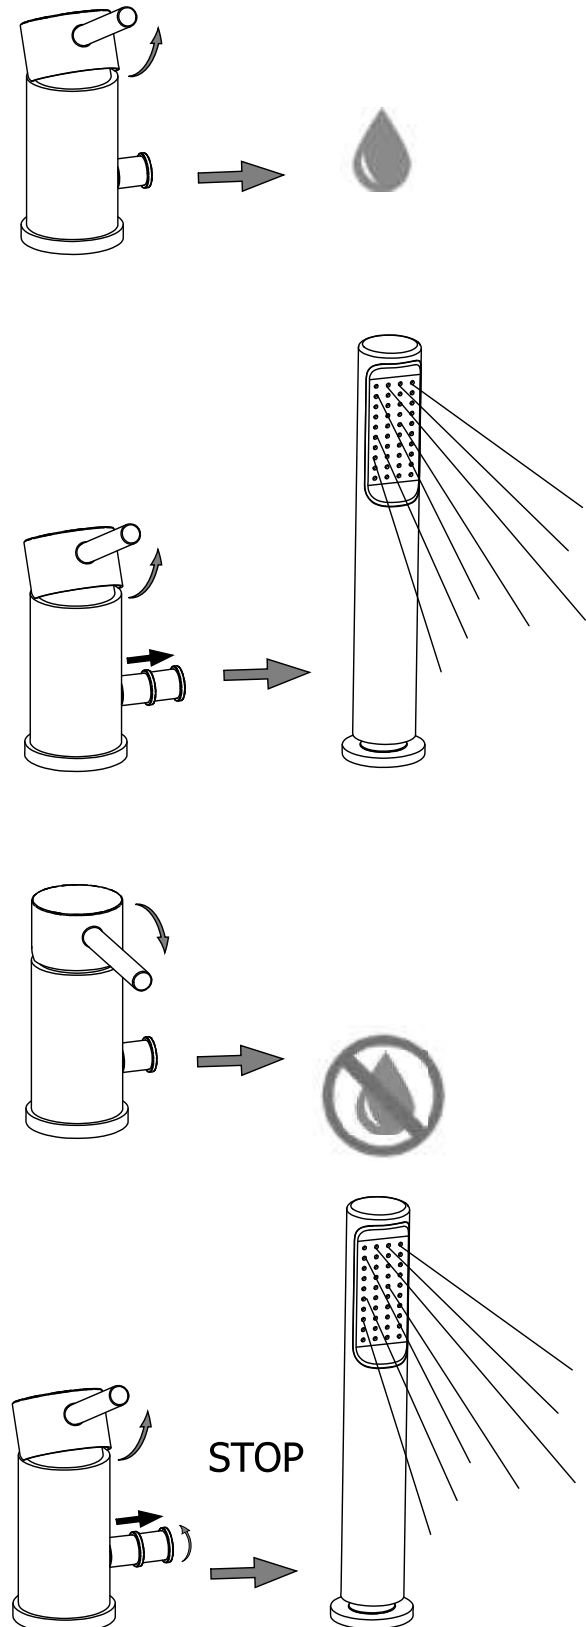

Wannenrandarmatur

S2000

Wannenrandarmatur

S2000

Montage

MIN - MAX

OK

a

b

Pflege

Umsteller

Kartuschenwechsel

Umstellerwechsel