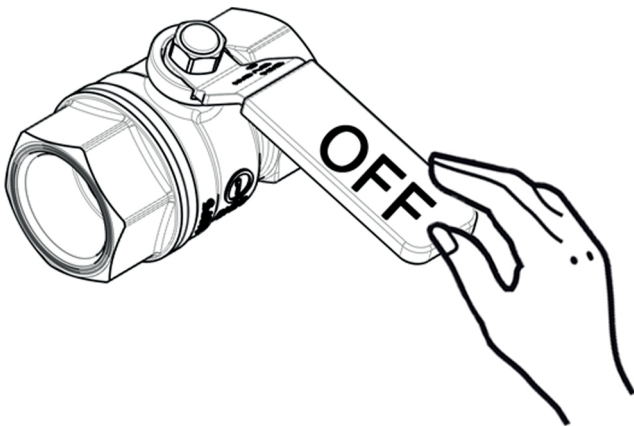

Wannenrandarmatur

S2000

Wannenrandarmatur

S2000

Montage

MIN - MAX

OK

a