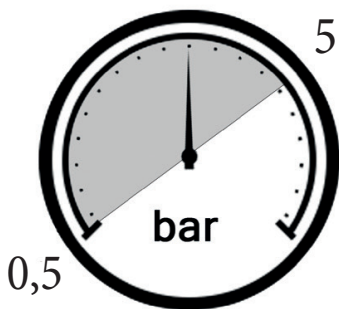

Wannenrandarmatur

S2000

Wannenrandarmatur

S2000

Montage

MIN - MAX

OK

a