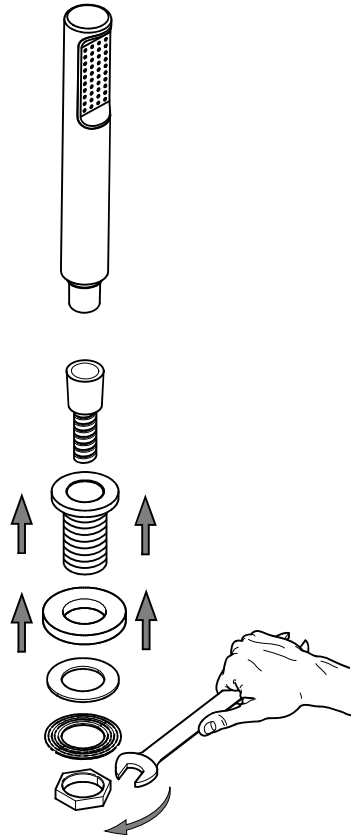

Wannenrandarmatur

S2000

Wannenrandarmatur

S2000

Montage

MIN - MAX

OK

a

b

Pflege

Umsteller

Kartuschenwechsel

Umstellerwechsel