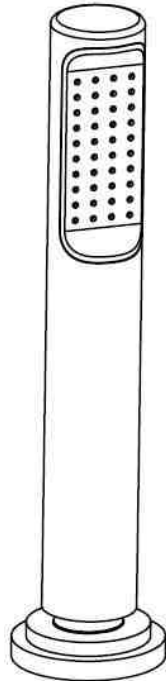

Wannenrandarmatur

S2000

Wannenrandarmatur

S2000

Montage

MIN - MAX

OK

a