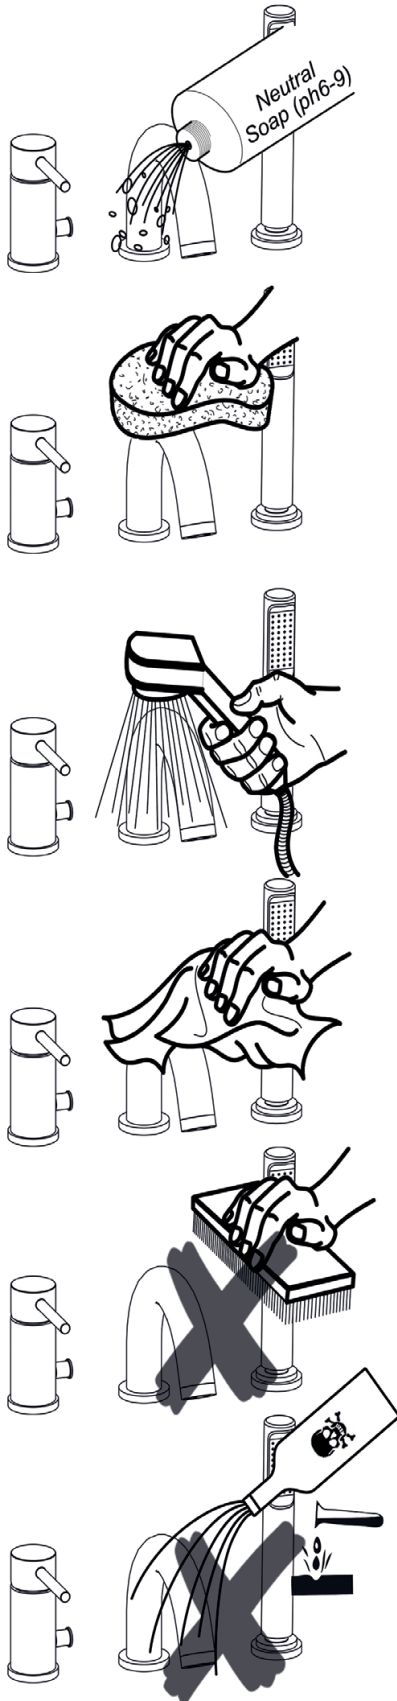

Wannenrandarmatur

S2000

Wannenrandarmatur

S2000

Montage

MIN - MAX

OK

a

b

Pflege

Umsteller

Kartuschenwechsel

Umstellerwechsel