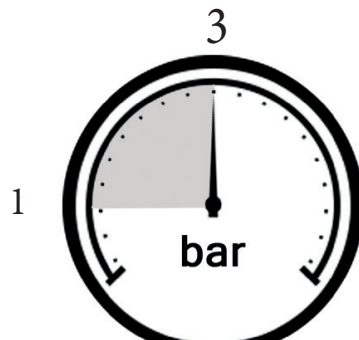

Wannenrandarmatur

S2000

Wannenrandarmatur

S2000

Montage

MIN - MAX

OK

a