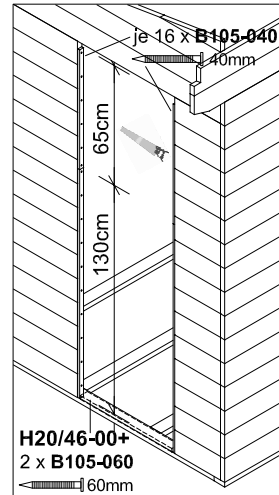

Einbau Panoramafenster

28-EF-01

B631
5,4lfdm

3 x B432-130
130cm

1 x H20/46-00
60,2cm

! Bitte zuerst die Transportleiste vom Fenster entfernen!

! Please remove before assembling the transportslat from window!

- 6 x B106-001
- 6 x B106-002
- 2 x B100-L
- 20 x B105-0030 30mm
- 43 x B105-0040 40mm
- 4 x B105-0050 50mm
- 6 x B105-0060 60mm

Haus Ostende
House Ostende

1.

2.

3.

4.

5.