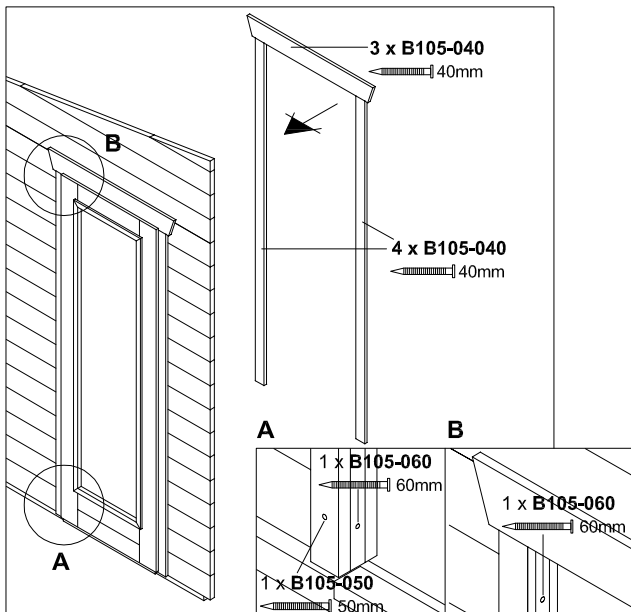

Einbau Panoramafenster

28-EF-01

B631
5,4lfdm

3 x B432-130
130cm

1 x H20/46-00
60,2cm

! Bitte zuerst die Transportleiste vom Fenster entfernen!

! Please remove before assembling the transportslat from window!

- 6 x B106-001
- 6 x B106-002
- 2 x B100-L
- 20 x B105-0030 30mm
- 43 x B105-0040 40mm
- 4 x B105-0050 50mm
- 6 x B105-0060 60mm

Haus Ostende
House Ostende

1.

2.

3.

4.

5.