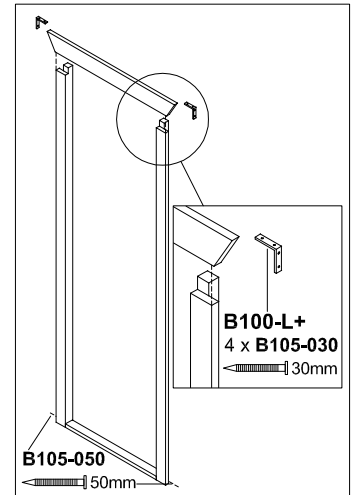

Einbau Panoramafenster

28-EF-01

B631
5,4lfdm

3 x B432-130
130cm

1 x H20/46-00
60,2cm

! Bitte zuerst die Transportleiste vom Fenster entfernen!

! Please remove before assembling the transportslat from window!

- 6 x B106-001
- 6 x B106-002
- 2 x B100-L
- 20 x B105-0030 30mm
- 43 x B105-0040 40mm
- 4 x B105-0050 50mm
- 6 x B105-0060 60mm

Haus Ostende
House Ostende

1.

2.

3.

4.

5.