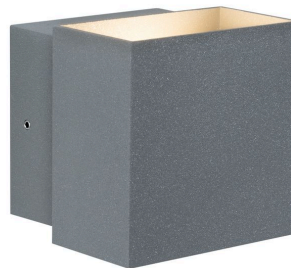

Artikelnummer:
18002

EAN-Nummer:
4000870180020

Name
Special ABL Set Cybo LED 2x3W 230V IP65 eckig 100x100mm Grau Alu

Hersteller
Paulmann

Kaufmännische Daten

Garantie 5 Jahre

Technische Daten

Anzahl Brennstellen 2
aufgenommene Leistung 7,7 W
Bestückung incl. 2x3 W
Dimmbar Nein
Farbe Grau
Farbtemperatur 2.700 K
Form eckig
Gewicht brutto 695 g
Gewicht netto 617 g
Lebensdauer 30.000 h
Inklusive Leuchtmittel ✓
Material Alu
Montageort Empfehlung Wandmontage
Spannung 230 V

Leuchtmitteldaten

Anzahl Brennstellen Teillichtstrom LED 1 Modul 1
Anzahl Brennstellen Teillichtstrom LED 1 Modul 2
Ausstrahlwinkel 85 °
Ausstrahlwinkel LED-Modul 78 °
Ausstrahlwinkel Leuchte Teillichtstrom 1 78 °
Ausstrahlwinkel Leuchte Teillichtstrom 2 78 °
Nennlichtstrom 200 lm
Lichtstrom LED-Modul 355 lm
Lichtstrom LED-Modul 360° 355 lm
Entspricht Glühlampe 32 W
Teillichtstrom LED Modul 1 355 lm
Teillichtstrom LED Modul 2 355 lm
Zündzeit < 0,0 s

Abmessungen

Abmessung (Höhe x Breite x Tiefe) 93 x 100 x 100 mm
Schwenkbereich 90 °
Breite 100 mm
Höhe 93 mm
Tiefe 100 mm

Texte

Katalogname Cybo

Kaufmännische Daten II

Zolltarifnummer 94051098900

Ursprungsland	CN
Verpackungseinheit SAP	1
Verpackungsmaße BxHxL	10,6 x 14,2 x 10,6 cm