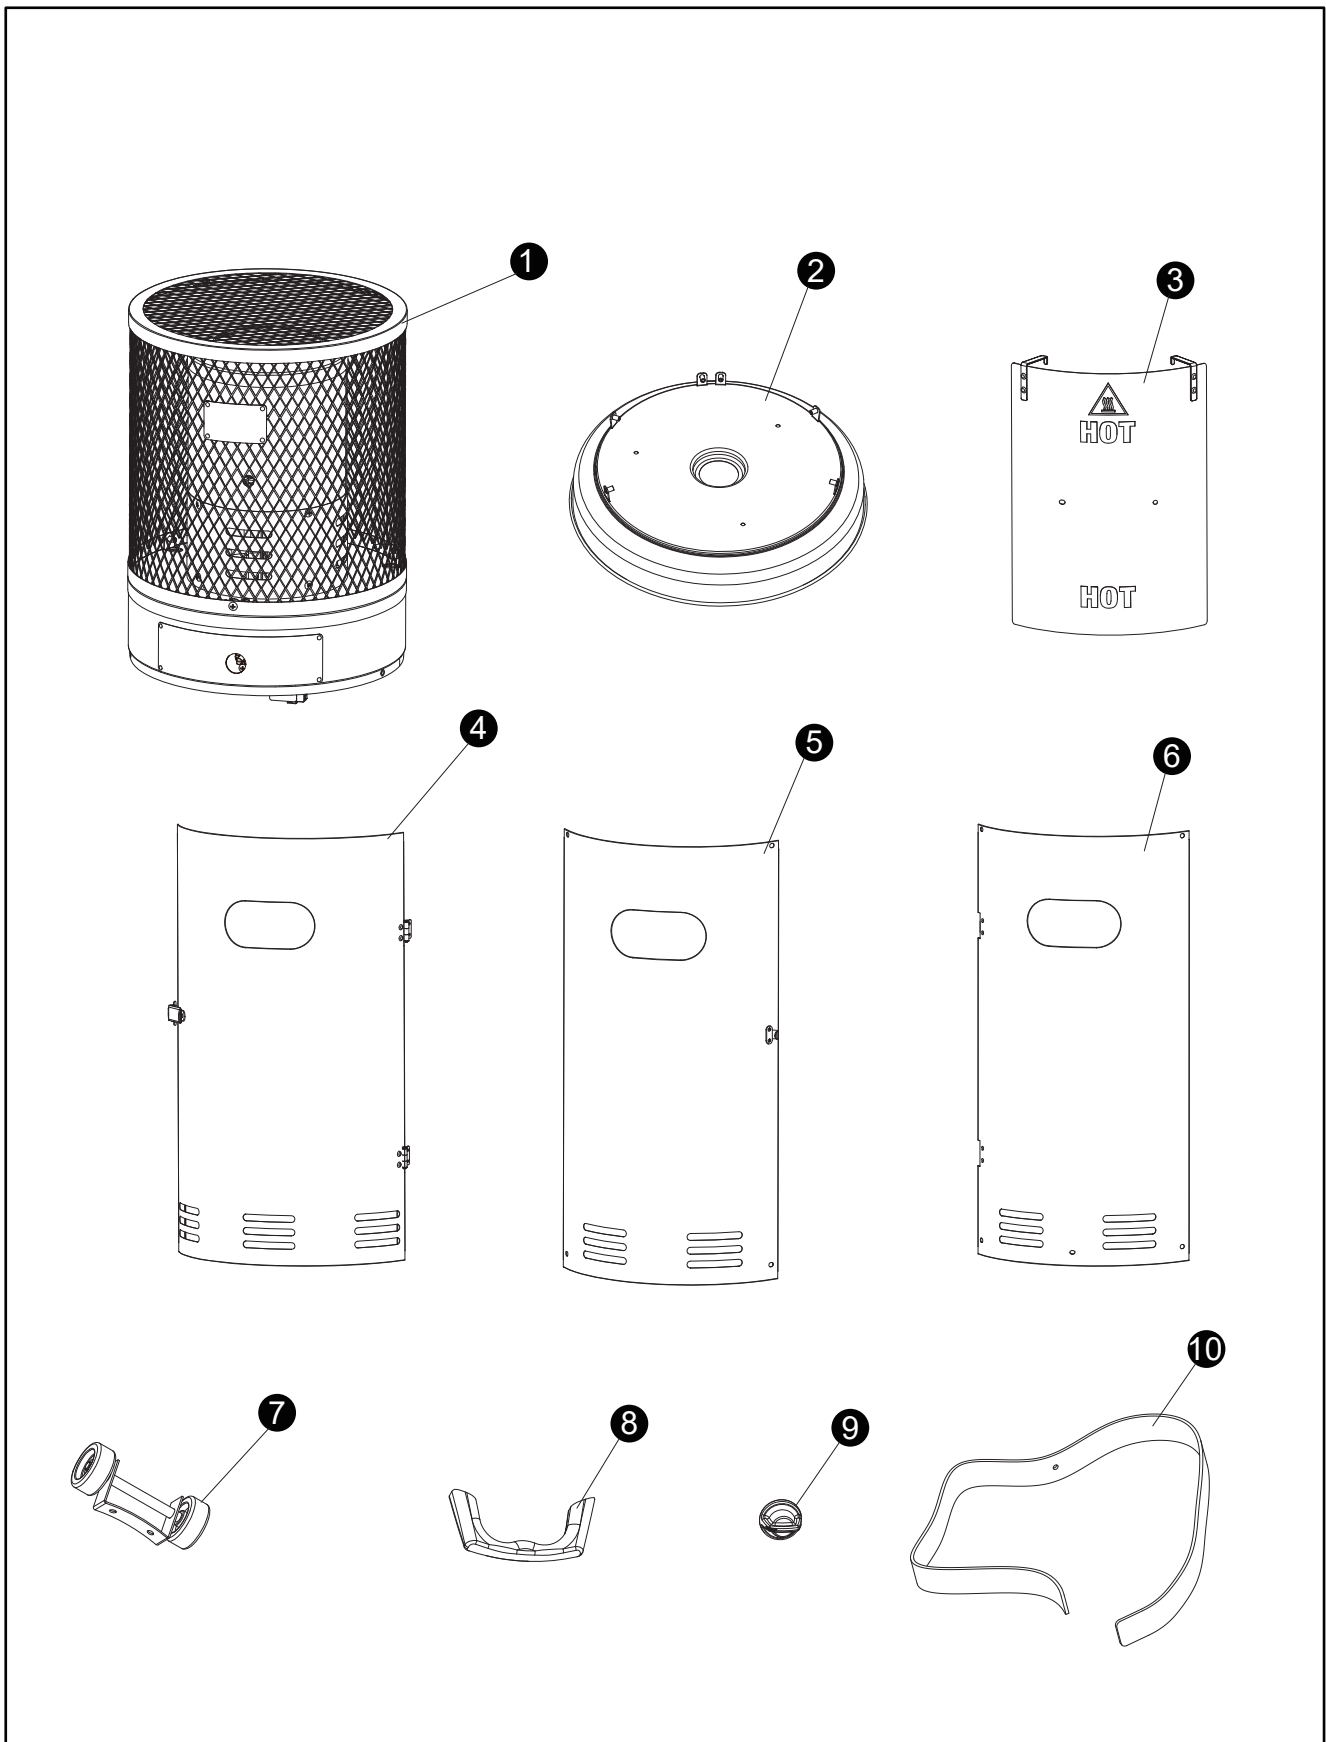

Frend Line

Gas-Terrassen-Heizstrahler Lounge Chauffe-terrasse au gaz

GTIN: 2076914033388

Montageanleitung Guide de montage

Bewahren Sie die Montageanleitung zum späteren Nachschlagen auf.
Conservez ce Guide de démarrage rapide pour référence future.

Globus Fachmärkte GmbH & Co. KG
Zechenstraße 8 66333 Völklingen
Germany

Herstelleradresse und Order-Nr. aufbewahren!
Conservez l'adresse et le numéro de commande

Teile-Nr. / Numéro de la pièce	Beschreibung / Description	Abbildung / Image	Menge / Quantité
1	Brenner-Gehäuse / La caisse du brûleur		1
2	Standfuß / La base		1
3	Hitzeschutzblech / Reflektor / Le bouclier thermique (Reflecteur)		1
4	Tür / La porte		1
5	Seitenwand links / Le mur de la côté gauche		1
6	Seitenwand rechts / Le mur de la côté droite		1
7	Räder / Les roues		1
8	Griff / La poignée		1
9	Brenner-Regler / Le contrôleur du brûleur		1
10	Gasflaschenbefestigungsgurt / Sangle de maintien pour la bouteille		1

Teile-Nr. / Numéro de la pièce	Beschreibung / Description	Abbildung / Image	Menge / Quantité
AA	M4 x 10		4
BB	M5 x 12		10
CC	M6 x 10		2
DD	M6 x 20		2
EE	M4		4

1

DD x 2 M6 x 20

2

BB x 6 M5 x 12

3

	<p>AA x 4 M4 x 10</p>	<p>EE x 4 M4</p>
--	-----------------------	------------------

4

	<p>BB x 4 M5 x 12</p>
--	-----------------------

5

CC x 2 M6 x 10

6

7

8

9