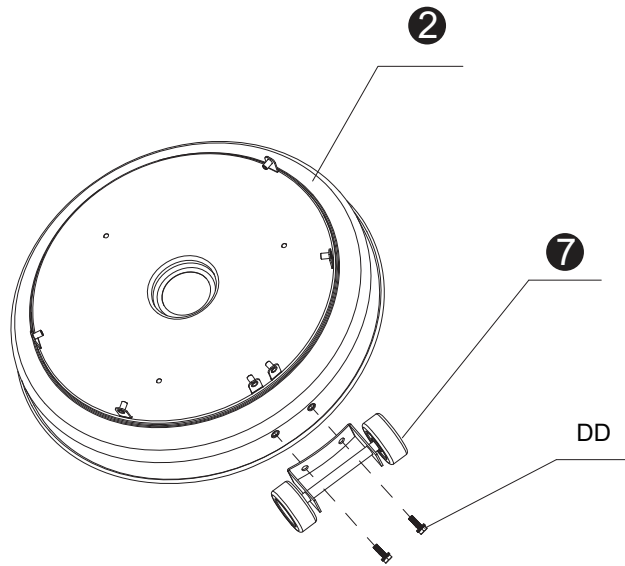

Globus Fachmärkte GmbH & Co. KG
Zechenstraße 8 66333 Völklingen
Germany

Herstelleradresse und Order-Nr. aufbewahren!
Conservez l'adresse et le numéro de commande

Teile-Nr. / Numéro de la pièce	Beschreibung / Description	Abbildung / Image	Menge / Quantité
1	Brenner-Gehäuse / La caisse du brûleur		1
2	Standfuß / La base		1
3	Hitzeschutzblech / Reflektor / Le bouclier thermique (Reflecteur)		1
4	Tür / La porte		1
5	Seitenwand links / Le mur de la côté gauche		1
6	Seitenwand rechts / Le mur de la côté droite		1
7	Räder / Les roues		1
8	Griff / La poignée		1
9	Brenner-Regler / Le contrôleur du brûleur		1
10	Gasflaschenbefestigungsgurt / Sangle de maintien pour la bouteille		1

Teile-Nr. / Numéro de la pièce	Beschreibung / Description	Abbildung / Image	Menge / Quantité
AA	M4 x 10		4
BB	M5 x 12		10
CC	M6 x 10		2
DD	M6 x 20		2
EE	M4		4

1

DD x 2 M6 x 20

2

BB x 6 M5 x 12

3

	<p>AA x 4 M4 x 10</p>	<p>EE x 4 M4</p>
--	-----------------------	------------------