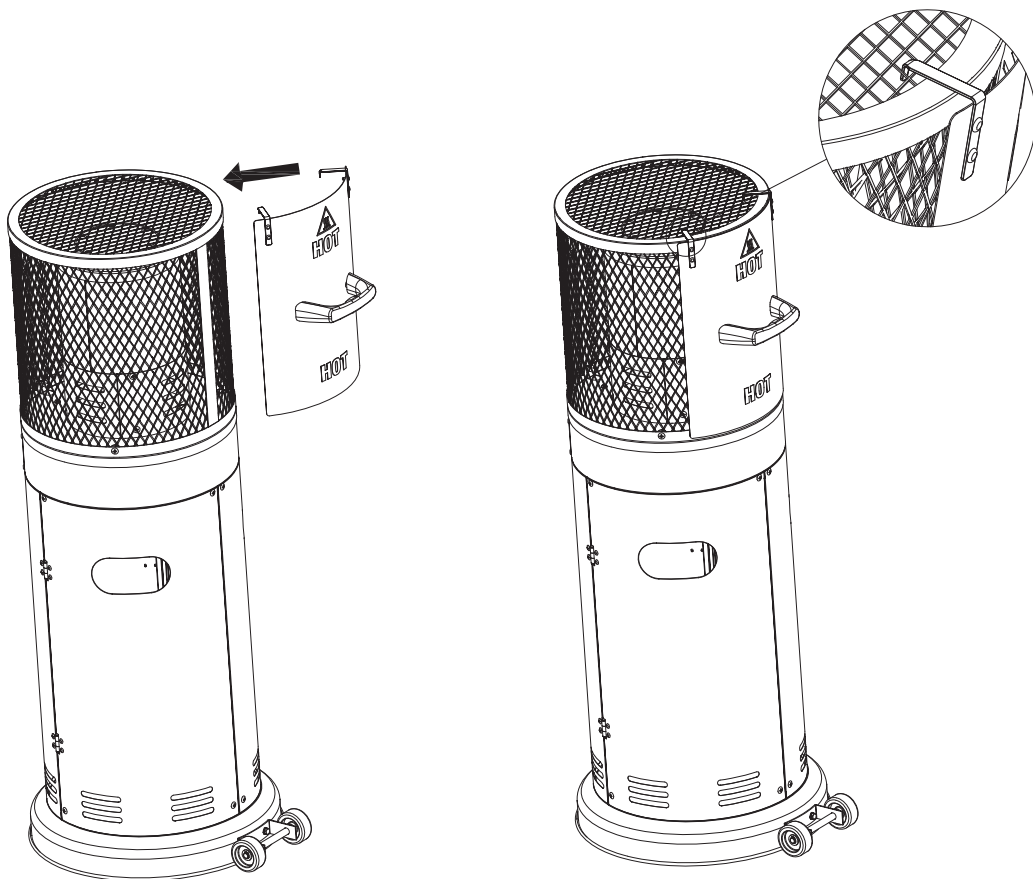

Frend Line

Gas-Terrassen-Heizstrahler Lounge Chauffe-terrasse au gaz

GTIN: 2076914033388

Montageanleitung Guide de montage

Bewahren Sie die Montageanleitung zum späteren Nachschlagen auf.
Conservez ce Guide de démarrage rapide pour référence future.

4

	<p>BB x 4 M5 x 12</p>
--	-----------------------

5

CC x 2 M6 x 10

6

7

8

9