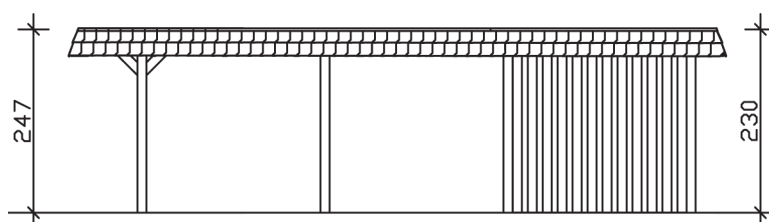

▶ Flachdach-Carport

409 X 870 cm

Carport Wendland rote Blende

- ▶ Massive Konstruktion aus hochwertigem Leimholz (BSH-Fichte)
- ▶ Farblich unbehandelt
- ▶ Aluminium-Dachplatten
- ▶ Pfosten 12 x 12 cm

► Datenblatt / Baubeschreibung		Carport Wendland rote Blende
Material		Leimholz, Fichte
Farbbehandlung		Unbehandelt
Pfostenstärke		12 x 12 cm
Breite		409 cm
Tiefe		870 cm
Grundfläche		35,58 m ²
Umbauter Raum		84,87 m ³
Breite Sockelmaß		365 cm
Tiefe Sockelmaß		738 cm
Durchfahrtshöhe vorne		210 cm
Durchfahrtshöhe hinten		193 cm
Durchfahrtsbreite		341 cm
Firsthöhe		247 cm
Traufenhöhe		230 cm
Schneelast		1,25 kN/m ²
Dachform		Flachdach
Dachfläche		30,75 m ²
Dachneigung		1,2 °

Dachstärke	0,5 mm
Wasserablauf	nach hinten
Pfostenabstand Tiefe	230 cm
Pfostenanzahl	11
Oberfläche Holz	158,14 m ²
Im Lieferumfang enthalten	H-Pfostenanker zum Einbetonieren, Montagematerial, Aufbauanleitung
Anzahl Packstücke	2
Gesamt-Gewicht	1306 kg
Verpackung	Paket 1: B 120 cm x L 380 cm x H 85 cm Gewicht 880 kg Paket 2: B 120 cm x L 260 cm x H 60 cm Gewicht 426 kg
Artikelnummer	244416-00-51
EAN-Nummer	4018211024162
Lieferhinweis	Für die Anlieferung muss die Zufahrt für 40 t-LKW möglich sein! Die Anlieferung erfolgt frei Bordsteinkante (Festland Deutschland).
Garantie	5 Jahre gemäß unseren Garantiebedingungen

Carport Wendland rote Blende

Ansicht vorne

Ansicht Seite

Grundriss

Carport Wendland rote Blende

Schnitte und Ansichten Maßstab 1:100