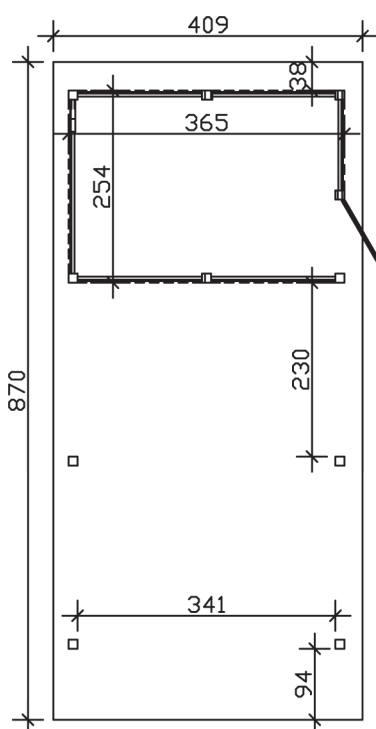

▶ Flachdach-Carport

409 X 870 cm

Carport Wendland rote Blende

- ▶ Massive Konstruktion aus hochwertigem Leimholz (BSH-Fichte)
- ▶ Farblich unbehandelt
- ▶ Aluminium-Dachplatten
- ▶ Pfosten 12 x 12 cm

► Datenblatt / Baubeschreibung		Carport Wendland rote Blende
Material		Leimholz, Fichte
Farbbehandlung		Unbehandelt
Pfostenstärke		12 x 12 cm
Breite		409 cm
Tiefe		870 cm
Grundfläche		35,58 m ²
Umbauter Raum		84,87 m ³
Breite Sockelmaß		365 cm
Tiefe Sockelmaß		738 cm
Durchfahrtshöhe vorne		210 cm
Durchfahrtshöhe hinten		193 cm
Durchfahrtsbreite		341 cm
Firsthöhe		247 cm
Traufenhöhe		230 cm
Schneelast		1,25 kN/m ²
Dachform		Flachdach
Dachfläche		30,75 m ²
Dachneigung		1,2 °

Dachstärke	0,5 mm
Wasserablauf	nach hinten
Pfostenabstand Tiefe	230 cm
Pfostenanzahl	11
Oberfläche Holz	158,14 m ²
Im Lieferumfang enthalten	H-Pfostenanker zum Einbetonieren, Montagematerial, Aufbauanleitung
Anzahl Packstücke	2
Gesamt-Gewicht	1306 kg
Verpackung	Paket 1: B 120 cm x L 380 cm x H 85 cm Gewicht 880 kg Paket 2: B 120 cm x L 260 cm x H 60 cm Gewicht 426 kg
Artikelnummer	244416-00-51
EAN-Nummer	4018211024162
Lieferhinweis	Für die Anlieferung muss die Zufahrt für 40 t-LKW möglich sein! Die Anlieferung erfolgt frei Bordsteinkante (Festland Deutschland).
Garantie	5 Jahre gemäß unseren Garantiebedingungen

Carport Wendland rote Blende

Ansicht vorne

Ansicht Seite

Grundriss

Carport Wendland rote Blende

Schnitte und Ansichten Maßstab 1:100