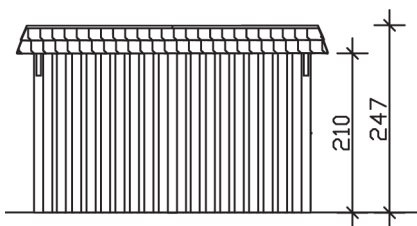

▶ Flachdach-Carport

409 X 870 cm

Carport Wendland rote Blende

- ▶ Massive Konstruktion aus hochwertigem Leimholz (BSH-Fichte)
- ▶ Farblich unbehandelt
- ▶ Aluminium-Dachplatten
- ▶ Pfosten 12 x 12 cm

► Datenblatt / Baubeschreibung		Carport Wendland rote Blende
Material		Leimholz, Fichte
Farbbehandlung		Unbehandelt
Pfostenstärke		12 x 12 cm
Breite		409 cm
Tiefe		870 cm
Grundfläche		35,58 m ²
Umbauter Raum		84,87 m ³
Breite Sockelmaß		365 cm
Tiefe Sockelmaß		738 cm
Durchfahrtshöhe vorne		210 cm
Durchfahrtshöhe hinten		193 cm
Durchfahrtsbreite		341 cm
Firsthöhe		247 cm
Traufenhöhe		230 cm
Schneelast		1,25 kN/m ²
Dachform		Flachdach
Dachfläche		30,75 m ²
Dachneigung		1,2 °

Dachstärke	0,5 mm
Wasserablauf	nach hinten
Pfostenabstand Tiefe	230 cm
Pfostenanzahl	11
Oberfläche Holz	158,14 m ²
Im Lieferumfang enthalten	H-Pfostenanker zum Einbetonieren, Montagematerial, Aufbauanleitung
Anzahl Packstücke	2
Gesamt-Gewicht	1306 kg
Verpackung	Paket 1: B 120 cm x L 380 cm x H 85 cm Gewicht 880 kg Paket 2: B 120 cm x L 260 cm x H 60 cm Gewicht 426 kg
Artikelnummer	244416-00-51
EAN-Nummer	4018211024162
Lieferhinweis	Für die Anlieferung muss die Zufahrt für 40 t-LKW möglich sein! Die Anlieferung erfolgt frei Bordsteinkante (Festland Deutschland).
Garantie	5 Jahre gemäß unseren Garantiebedingungen

Carport Wendland rote Blende

Ansicht vorne

Ansicht Seite

Grundriss

Carport Wendland rote Blende

Schnitte und Ansichten Maßstab 1:100