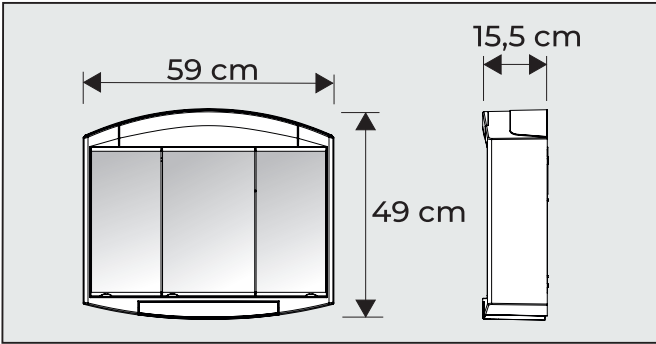

18 55130

1 x A

4 x 6 x 30
4 x 4 x 35

1 x max. 12 W E 14

2. 1.

1

1 x A

2

3x 1,5 mm² ca. 50 cm
max. 3 cm
50 cm
11 cm
30 cm
Ø 6 mm

3

1.

2.

SCHUTZBEREICH / SAFETY AREA

- | | | | |
|-------------------------|-------------------------|---------------------------|-------------------------|
| (FR) Zone de protection | (CZ) Ochranné pásmo | (SK) Ochranné pásmo | (DK) Sikkerhedsafstand |
| (NL) Veiligheidsruimte | (PL) Strefa ochronna | (BH) Zaštitno područje | (IS) Verndarsvæði |
| (IT) Zona de protezione | (HU) Védett terület | (BG) Защитна зона | (FI) Turva-alue |
| (ES) Zona de protección | (SI) Zaščitno območje | (RO) Domeniu de protecție | (ET) Kaitseala |
| (PT) Zona de protecção | (HR) Zaštićeno područje | (SE) Skyddsområde | (TR) Korunma bölümü |
| | | | (GR) Περιοχή προστασίας |