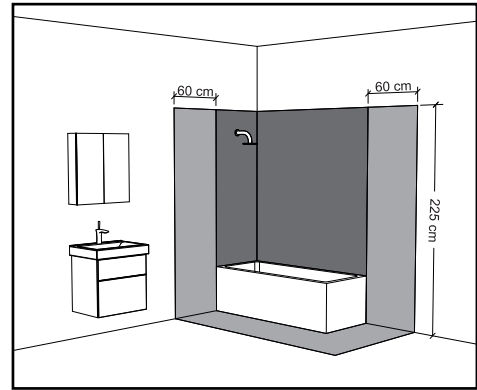

3x 1,5 mm² ca. 50 cm
max. 3 cm
50 cm
11 cm
30 cm
Ø 6 mm

3

1.

2.

SCHUTZBEREICH / SAFETY AREA

- | | | | |
|-------------------------|-------------------------|---------------------------|-------------------------|
| (FR) Zone de protection | (CZ) Ochranné pásmo | (SK) Ochranné pásmo | (DK) Sikkerhedsafstand |
| (NL) Veiligheidsruimte | (PL) Strefa ochronna | (BH) Zaštitno područje | (IS) Verndarsvæði |
| (IT) Zona de protezione | (HU) Védett terület | (BG) Защитна зона | (FI) Turva-alue |
| (ES) Zona de protección | (SI) Zaščitno območje | (RO) Domeniu de protecție | (ET) Kaitseala |
| (PT) Zona de protecção | (HR) Zaštićeno područje | (SE) Skyddsområde | (TR) Korunma bölümü |
| | | | (GR) Περιοχή προστασίας |