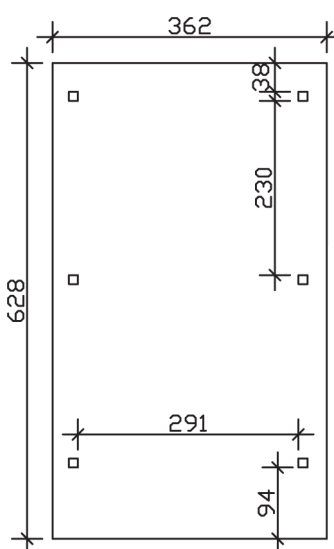

▶ Flachdach-Carport

362 X 628 cm

Carport Wendland rote Blende

- ▶ Massive Konstruktion aus hochwertigem Leimholz (BSH-Fichte)
- ▶ Farblich behandelt in schiefergrau
- ▶ Aluminium-Dachplatten
- ▶ Pfosten 12 x 12 cm

► Datenblatt / Baubeschreibung		Carport Wendland rote Blende
Material		Leimholz, Fichte
Farbbehandlung		Lasiert in Schiefergrau
Pfostenstärke		12 x 12 cm
Breite		362 cm
Tiefe		628 cm
Grundfläche		22,73 m ²
Umbauter Raum		53,88 m ³
Breite Sockelmaß		315 cm
Tiefe Sockelmaß		496 cm
Durchfahrtshöhe vorne		206 cm
Durchfahrtshöhe hinten		194 cm
Durchfahrtsbreite		291 cm
Firsthöhe		243 cm
Traufenhöhe		231 cm
Schneelast		1,05 kN/m ²
Dachform		Flachdach
Dachfläche		19,02 m ²
Dachneigung		1,2 °

Dachstärke	0,5 mm
Wasserablauf	nach hinten
Pfostenabstand Tiefe	230 cm
Pfostenanzahl	6
Oberfläche Holz	49,32 m ²
Im Lieferumfang enthalten	H-Pfostenanker zum Einbetonieren, Montagematerial, Aufbauanleitung
Anzahl Packstücke	1
Gesamt-Gewicht	585 kg
Verpackung	Paket 1: B 120 cm x L 330 cm x H 70 cm Gewicht 585 kg
Artikelnummer	244010-13-51
EAN-Nummer	4018211031313
Lieferhinweis	Für die Anlieferung muss die Zufahrt für 40 t-LKW möglich sein! Die Anlieferung erfolgt frei Bordsteinkante (Festland Deutschland).
Garantie	5 Jahre gemäß unseren Garantiebedingungen

Carport Wendland rote Blende

Ansicht vorne

Ansicht Seite

Grundriss

Carport Wendland rote Blende

Schnitte und Ansichten Maßstab 1:100