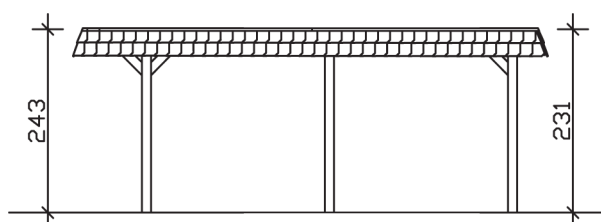

▶ Flachdach-Carport

362 X 628 cm

Carport Wendland rote Blende

- ▶ Massive Konstruktion aus hochwertigem Leimholz (BSH-Fichte)
- ▶ Farblich behandelt in schiefergrau
- ▶ Aluminium-Dachplatten
- ▶ Pfosten 12 x 12 cm

► Datenblatt / Baubeschreibung		Carport Wendland rote Blende
Material		Leimholz, Fichte
Farbbehandlung		Lasiert in Schiefergrau
Pfostenstärke		12 x 12 cm
Breite		362 cm
Tiefe		628 cm
Grundfläche		22,73 m ²
Umbauter Raum		53,88 m ³
Breite Sockelmaß		315 cm
Tiefe Sockelmaß		496 cm
Durchfahrtshöhe vorne		206 cm
Durchfahrtshöhe hinten		194 cm
Durchfahrtsbreite		291 cm
Firsthöhe		243 cm
Traufenhöhe		231 cm
Schneelast		1,05 kN/m ²
Dachform		Flachdach
Dachfläche		19,02 m ²
Dachneigung		1,2 °

Dachstärke	0,5 mm
Wasserablauf	nach hinten
Pfostenabstand Tiefe	230 cm
Pfostenanzahl	6
Oberfläche Holz	49,32 m ²
Im Lieferumfang enthalten	H-Pfostenanker zum Einbetonieren, Montagematerial, Aufbauanleitung
Anzahl Packstücke	1
Gesamt-Gewicht	585 kg
Verpackung	Paket 1: B 120 cm x L 330 cm x H 70 cm Gewicht 585 kg
Artikelnummer	244010-13-51
EAN-Nummer	4018211031313
Lieferhinweis	Für die Anlieferung muss die Zufahrt für 40 t-LKW möglich sein! Die Anlieferung erfolgt frei Bordsteinkante (Festland Deutschland).
Garantie	5 Jahre gemäß unseren Garantiebedingungen

Carport Wendland rote Blende

Ansicht vorne

Ansicht Seite

Grundriss

Carport Wendland rote Blende

Schnitte und Ansichten Maßstab 1:100