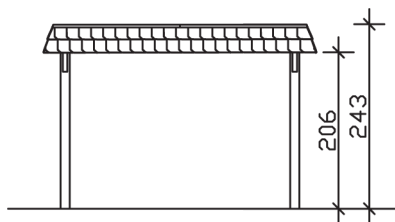

▶ Flachdach-Carport

362 X 628 cm

Carport Wendland rote Blende

- ▶ Massive Konstruktion aus hochwertigem Leimholz (BSH-Fichte)
- ▶ Farblich behandelt in schiefergrau
- ▶ Aluminium-Dachplatten
- ▶ Pfosten 12 x 12 cm

► Datenblatt / Baubeschreibung		Carport Wendland rote Blende
Material		Leimholz, Fichte
Farbbehandlung		Lasiert in Schiefergrau
Pfostenstärke		12 x 12 cm
Breite		362 cm
Tiefe		628 cm
Grundfläche		22,73 m ²
Umbauter Raum		53,88 m ³
Breite Sockelmaß		315 cm
Tiefe Sockelmaß		496 cm
Durchfahrtshöhe vorne		206 cm
Durchfahrtshöhe hinten		194 cm
Durchfahrtsbreite		291 cm
Firsthöhe		243 cm
Traufenhöhe		231 cm
Schneelast		1,05 kN/m ²
Dachform		Flachdach
Dachfläche		19,02 m ²
Dachneigung		1,2 °

Dachstärke	0,5 mm
Wasserablauf	nach hinten
Pfostenabstand Tiefe	230 cm
Pfostenanzahl	6
Oberfläche Holz	49,32 m ²
Im Lieferumfang enthalten	H-Pfostenanker zum Einbetonieren, Montagematerial, Aufbauanleitung
Anzahl Packstücke	1
Gesamt-Gewicht	585 kg
Verpackung	Paket 1: B 120 cm x L 330 cm x H 70 cm Gewicht 585 kg
Artikelnummer	244010-13-51
EAN-Nummer	4018211031313
Lieferhinweis	Für die Anlieferung muss die Zufahrt für 40 t-LKW möglich sein! Die Anlieferung erfolgt frei Bordsteinkante (Festland Deutschland).
Garantie	5 Jahre gemäß unseren Garantiebedingungen

Carport Wendland rote Blende

Ansicht vorne

Ansicht Seite

Grundriss

Carport Wendland rote Blende

Schnitte und Ansichten Maßstab 1:100