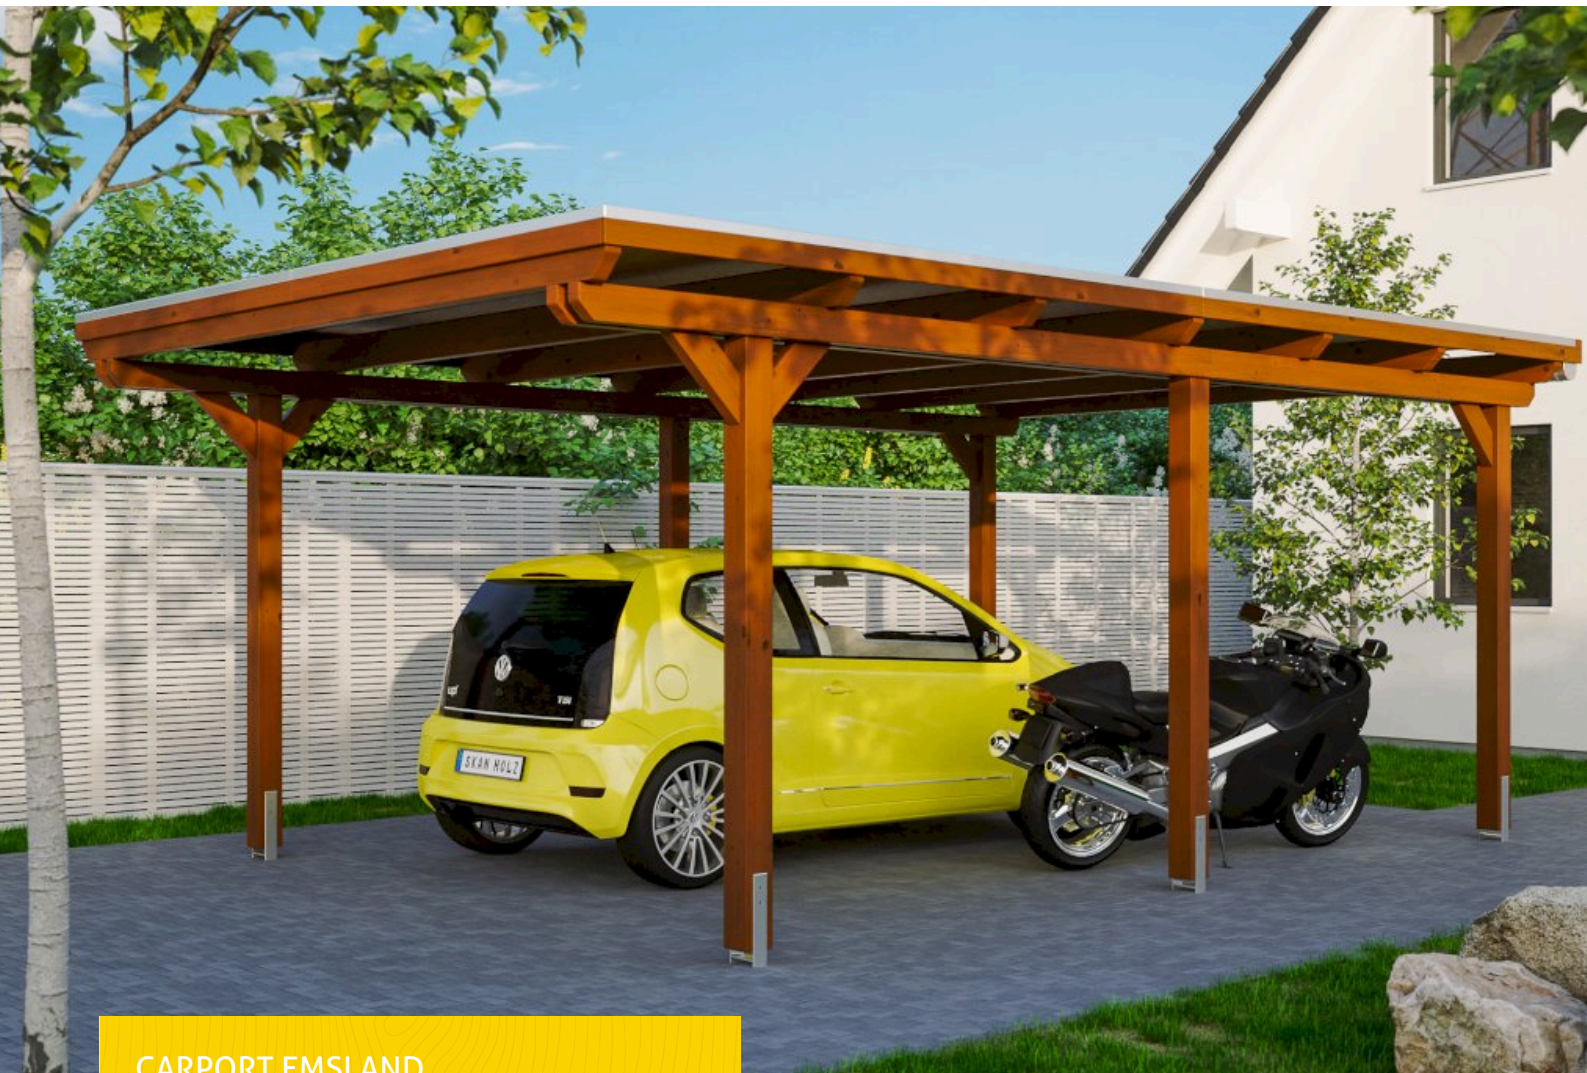

CARPORT EMSLAND

Flachdach-Carport

CARPORT EMSLAND
404 x 604 cm

Gestaltungsbeispiel

- Massive Konstruktion aus hochwertigem Leimholz (BSH-Fichte)
- Farblich behandelt in nussbaum
- Dachschalung mit EPDM-Folie
- Pfosten 12x12cm

Carport

CARPORT EMSLAND 404 X 604 CM MIT EPDM-DACH, NUSSBAUM

Datenblatt / Baubeschreibung

Material	Leimholz, Fichte
Farbe	Nussbaum
Farbbehandlung	Lasiert
Größe	404 x 604 cm
Aufstellbreite (Sockelmaß)	365 cm
Aufstelltiefe (Sockelmaß)	496 cm
Außenbreite inkl. Dachüberstand	404 cm
Außentiefe inkl. Dachüberstand	604 cm
Firsthöhe	242 cm
Traufenhöhe	230 cm
Gesamthöhe vorne	242 cm
Gesamthöhe hinten	230 cm
Dachform	Flachdach
Material Dacheindeckung	Dachschalung mit EPDM-Folie
Farbe Dach	Schwarz
Dachstärke	20 mm

Dachfläche	24.08 m ²
Dachblende	Holz-Blende mit Aluminium-Abschlusskante
Dachneigung	nach hinten
Gefälle	1.2 °
Dachüberstand vorne	74 cm
Dachüberstand hinten	34 cm
Dachüberstand links	19 cm
Dachüberstand rechts	19 cm
Grundfläche	24.4 m ²
Umbauter Raum	57.59 m ³
Durchfahrtsbreite	341 cm
Durchfahrtshöhe vorne	223 cm
Durchfahrtshöhe hinten	211 cm
Pfostenstärke	12 x 12 cm
Pfostenlänge	220 cm
Pfostenabstand Breite	341 cm
Pfostenabstand Tiefe	230 cm
Pfostenanzahl	6
Verankerung	H-Pfostenanker zum Einbetonieren
Schneelast (sk)	1.25 kN/m ²
Windstaudruck q	0.95 kN/m ²
Montageart	Freistehend
Anzahl Packstücke	2
Verpackungsmaß	Breite: 400 cm, Höhe: 75 cm, Tiefe: 120 cm, 627 kg Breite: 35 cm, Höhe: 60 cm, Tiefe: 60 cm, 51 kg
Verpackungsgewicht gesamt	678 kg
nicht im Lieferumfang enthalten	Beton
Garantie	5 Jahre gemäß unseren Garantiebedingungen
Lieferhinweis	Für die Anlieferung muss die Zufahrt für 40 t-LKW möglich sein! Die Anlieferung erfolgt frei Bordsteinkante (Festland Deutschland).
Artikelnummer	243259-03-35
EAN-Nummer	4018211022878