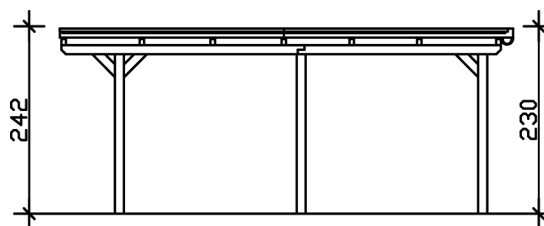

Carport

CARPORT EMSLAND 404 X 604 CM MIT EPDM-DACH, NUSSBAUM

Datenblatt / Baubeschreibung

Material	Leimholz, Fichte
Farbe	Nussbaum
Farbbehandlung	Lasiert
Größe	404 x 604 cm
Aufstellbreite (Sockelmaß)	365 cm
Aufstelltiefe (Sockelmaß)	496 cm
Außenbreite inkl. Dachüberstand	404 cm
Außentiefe inkl. Dachüberstand	604 cm
Firsthöhe	242 cm
Traufenhöhe	230 cm
Gesamthöhe vorne	242 cm
Gesamthöhe hinten	230 cm
Dachform	Flachdach
Material Dacheindeckung	Dachschalung mit EPDM-Folie
Farbe Dach	Schwarz
Dachstärke	20 mm

Dachfläche	24.08 m ²
Dachblende	Holz-Blende mit Aluminium-Abschlusskante
Dachneigung	nach hinten
Gefälle	1.2 °
Dachüberstand vorne	74 cm
Dachüberstand hinten	34 cm
Dachüberstand links	19 cm
Dachüberstand rechts	19 cm
Grundfläche	24.4 m ²
Umbauter Raum	57.59 m ³
Durchfahrtsbreite	341 cm
Durchfahrtshöhe vorne	223 cm
Durchfahrtshöhe hinten	211 cm
Pfostenstärke	12 x 12 cm
Pfostenlänge	220 cm
Pfostenabstand Breite	341 cm
Pfostenabstand Tiefe	230 cm
Pfostenanzahl	6
Verankerung	H-Pfostenanker zum Einbetonieren
Schneelast (sk)	1.25 kN/m ²
Windstaudruck q	0.95 kN/m ²
Montageart	Freistehend
Anzahl Packstücke	2
Verpackungsmaß	Breite: 400 cm, Höhe: 75 cm, Tiefe: 120 cm, 627 kg Breite: 35 cm, Höhe: 60 cm, Tiefe: 60 cm, 51 kg
Verpackungsgewicht gesamt	678 kg
nicht im Lieferumfang enthalten	Beton
Garantie	5 Jahre gemäß unseren Garantiebedingungen
Lieferhinweis	Für die Anlieferung muss die Zufahrt für 40 t-LKW möglich sein! Die Anlieferung erfolgt frei Bordsteinkante (Festland Deutschland).
Artikelnummer	243259-03-35
EAN-Nummer	4018211022878

CARPORT EMSLAND

404 x 604 cm

Grundriss

Schnitt

CARPORT EMSLAND

404 x 604 cm
Schnitte und Ansichten Maßstab 1:100

Ansicht Vorne