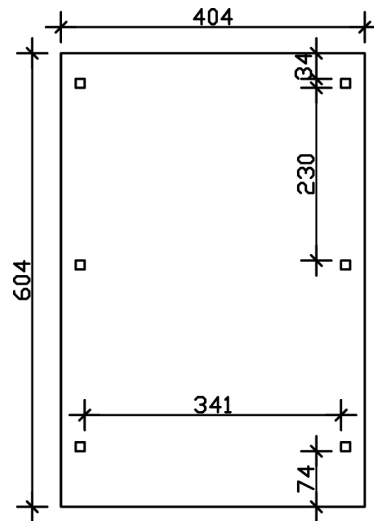

CARPORT EMSLAND

Flachdach-Carport

CARPORT EMSLAND
404 x 604 cm

Gestaltungsbeispiel

- Massive Konstruktion aus hochwertigem Leimholz (BSH-Fichte)
- Farblich behandelt in nussbaum
- Dachschalung mit EPDM-Folie
- Pfosten 12x12cm

Carport

CARPORT EMSLAND 404 X 604 CM MIT EPDM-DACH, NUSSBAUM

Datenblatt / Baubeschreibung

Material	Leimholz, Fichte
Farbe	Nussbaum
Farbbehandlung	Lasiert
Größe	404 x 604 cm
Aufstellbreite (Sockelmaß)	365 cm
Aufstelltiefe (Sockelmaß)	496 cm
Außenbreite inkl. Dachüberstand	404 cm
Außentiefe inkl. Dachüberstand	604 cm
Firsthöhe	242 cm
Traufenhöhe	230 cm
Gesamthöhe vorne	242 cm
Gesamthöhe hinten	230 cm
Dachform	Flachdach
Material Dacheindeckung	Dachschalung mit EPDM-Folie
Farbe Dach	Schwarz
Dachstärke	20 mm

Dachfläche	24.08 m ²
Dachblende	Holz-Blende mit Aluminium-Abschlusskante
Dachneigung	nach hinten
Gefälle	1.2 °
Dachüberstand vorne	74 cm
Dachüberstand hinten	34 cm
Dachüberstand links	19 cm
Dachüberstand rechts	19 cm
Grundfläche	24.4 m ²
Umbauter Raum	57.59 m ³
Durchfahrtsbreite	341 cm
Durchfahrtshöhe vorne	223 cm
Durchfahrtshöhe hinten	211 cm
Pfostenstärke	12 x 12 cm
Pfostenlänge	220 cm
Pfostenabstand Breite	341 cm
Pfostenabstand Tiefe	230 cm
Pfostenanzahl	6
Verankerung	H-Pfostenanker zum Einbetonieren
Schneelast (sk)	1.25 kN/m ²
Windstaudruck q	0.95 kN/m ²
Montageart	Freistehend
Anzahl Packstücke	2
Verpackungsmaß	Breite: 400 cm, Höhe: 75 cm, Tiefe: 120 cm, 627 kg Breite: 35 cm, Höhe: 60 cm, Tiefe: 60 cm, 51 kg
Verpackungsgewicht gesamt	678 kg
nicht im Lieferumfang enthalten	Beton
Garantie	5 Jahre gemäß unseren Garantiebedingungen
Lieferhinweis	Für die Anlieferung muss die Zufahrt für 40 t-LKW möglich sein! Die Anlieferung erfolgt frei Bordsteinkante (Festland Deutschland).
Artikelnummer	243259-03-35
EAN-Nummer	4018211022878

CARPORT EMSLAND

404 x 604 cm

Grundriss

Schnitt

CARPORT EMSLAND

404 x 604 cm
Schnitte und Ansichten Maßstab 1:100

Ansicht Vorne