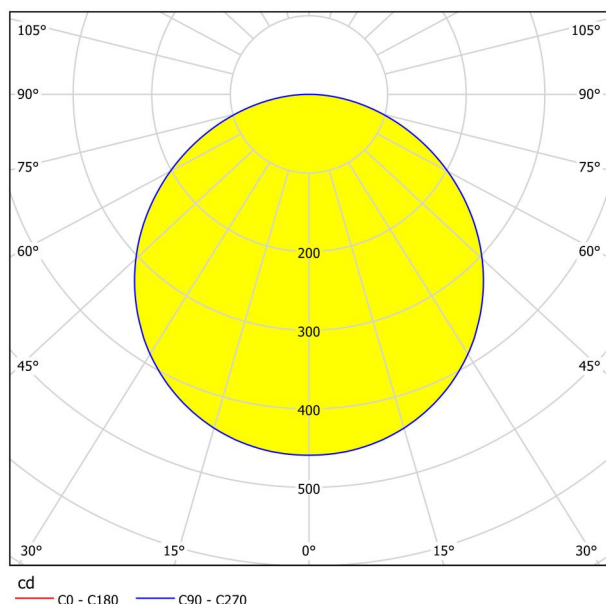

Technische Informationen

Schutzart	IP20
Schutzklasse	2
Netzspannung	220-240V,50/60Hz
Betriebsspannung	220-240V,50/60Hz
Dimmbar	Nein
Watt 1	17

Leuchtmittel 1

Anzahl Fassung/Platine 1	1
Fassung 1 neu	LED
Leuchtmittel-Typ 1 neu	LED
Leuchtmittel 1 neu	im Lieferumfang enthalten
Energieeffizienzklasse (EEI)	F
Dimmbar	Nein
Info Tauschbarkeit LM/Platine/Driver	LED + Driver tauschbar durch Fachmann

1 x 17
W

DIE FUNKTIONSGARANTIE GILT NUR FÜR DIE VERWENDUNG DER PRODUKTE IM PRIVATEN BEREICH UND NICHT FÜR PRODUKTE, DIE GEWERBLICH (WIE Z. B. IN RESTAURANTS, HOTELS, RESORTS), AUF KOMMUNALER EBENE ODER IN ALLGEMEINEN BEREICHEN