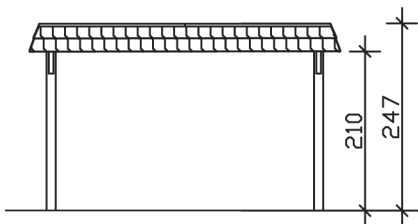

▶ Flachdach-Carport

409 X 628 cm

Carport Wendland rote Blende

- ▶ Massive Konstruktion aus hochwertigem Leimholz (BSH-Fichte)
- ▶ Farblich behandelt in schiefergrau
- ▶ Aluminium-Dachplatten
- ▶ Pfosten 12 x 12 cm

► Datenblatt / Baubeschreibung		Carport Wendland rote Blende
Material		Leimholz, Fichte
Farbbehandlung		Lasiert in Schiefergrau
Pfostenstärke		12 x 12 cm
Breite		409 cm
Tiefe		628 cm
Grundfläche		25,69 m ²
Umbauter Raum		61,90 m ³
Breite Sockelmaß		365 cm
Tiefe Sockelmaß		496 cm
Durchfahrtshöhe vorne		210 cm
Durchfahrtshöhe hinten		198 cm
Durchfahrtsbreite		341 cm
Firsthöhe		247 cm
Traufenhöhe		235 cm
Schneelast		1,25 kN/m ²
Dachform		Flachdach
Dachfläche		21,79 m ²
Dachneigung		1,2 °

Dachstärke	0,5 mm
Wasserablauf	nach hinten
Pfostenabstand Tiefe	230 cm
Pfostenanzahl	6
Oberfläche Holz	53,17 m ²
Im Lieferumfang enthalten	H-Pfostenanker zum Einbetonieren, Montagematerial, Aufbauanleitung
Anzahl Packstücke	1
Gesamt-Gewicht	640 kg
Verpackung	Paket 1: B 120 cm x L 380 cm x H 65 cm Gewicht 640 kg
Artikelnummer	244263-13-51
EAN-Nummer	4018211031580
Lieferhinweis	Für die Anlieferung muss die Zufahrt für 40 t-LKW möglich sein! Die Anlieferung erfolgt frei Bordsteinkante (Festland Deutschland).
Garantie	5 Jahre gemäß unseren Garantiebedingungen

Carport Wendland rote Blende

Ansicht vorne

Ansicht Seite

Grundriss

Carport Wendland rote Blende
Schnitte und Ansichten Maßstab 1:100