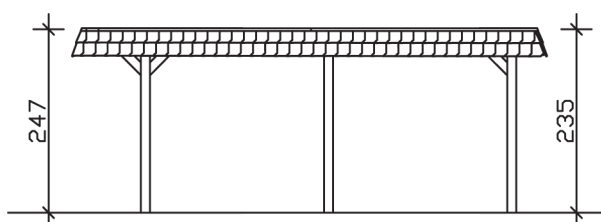

▶ Flachdach-Carport

409 X 628 cm

Carport Wendland rote Blende

- ▶ Massive Konstruktion aus hochwertigem Leimholz (BSH-Fichte)
- ▶ Farblich behandelt in schiefergrau
- ▶ Aluminium-Dachplatten
- ▶ Pfosten 12 x 12 cm

► Datenblatt / Baubeschreibung		Carport Wendland rote Blende
Material		Leimholz, Fichte
Farbbehandlung		Lasiert in Schiefergrau
Pfostenstärke		12 x 12 cm
Breite		409 cm
Tiefe		628 cm
Grundfläche		25,69 m ²
Umbauter Raum		61,90 m ³
Breite Sockelmaß		365 cm
Tiefe Sockelmaß		496 cm
Durchfahrtshöhe vorne		210 cm
Durchfahrtshöhe hinten		198 cm
Durchfahrtsbreite		341 cm
Firsthöhe		247 cm
Traufenhöhe		235 cm
Schneelast		1,25 kN/m ²
Dachform		Flachdach
Dachfläche		21,79 m ²
Dachneigung		1,2 °

Dachstärke	0,5 mm
Wasserablauf	nach hinten
Pfostenabstand Tiefe	230 cm
Pfostenanzahl	6
Oberfläche Holz	53,17 m ²
Im Lieferumfang enthalten	H-Pfostenanker zum Einbetonieren, Montagematerial, Aufbauanleitung
Anzahl Packstücke	1
Gesamt-Gewicht	640 kg
Verpackung	Paket 1: B 120 cm x L 380 cm x H 65 cm Gewicht 640 kg
Artikelnummer	244263-13-51
EAN-Nummer	4018211031580
Lieferhinweis	Für die Anlieferung muss die Zufahrt für 40 t-LKW möglich sein! Die Anlieferung erfolgt frei Bordsteinkante (Festland Deutschland).
Garantie	5 Jahre gemäß unseren Garantiebedingungen

Carport Wendland rote Blende

Ansicht vorne

Ansicht Seite

Grundriss

Carport Wendland rote Blende
Schnitte und Ansichten Maßstab 1:100