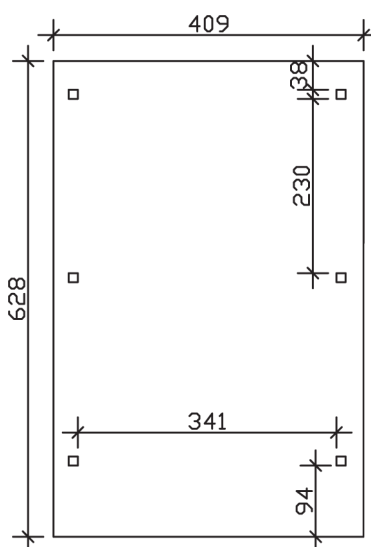

▶ Flachdach-Carport

409 X 628 cm

Carport Wendland rote Blende

- ▶ Massive Konstruktion aus hochwertigem Leimholz (BSH-Fichte)
- ▶ Farblich behandelt in schiefergrau
- ▶ Aluminium-Dachplatten
- ▶ Pfosten 12 x 12 cm

► Datenblatt / Baubeschreibung		Carport Wendland rote Blende
Material		Leimholz, Fichte
Farbbehandlung		Lasiert in Schiefergrau
Pfostenstärke		12 x 12 cm
Breite		409 cm
Tiefe		628 cm
Grundfläche		25,69 m ²
Umbauter Raum		61,90 m ³
Breite Sockelmaß		365 cm
Tiefe Sockelmaß		496 cm
Durchfahrtshöhe vorne		210 cm
Durchfahrtshöhe hinten		198 cm
Durchfahrtsbreite		341 cm
Firsthöhe		247 cm
Traufenhöhe		235 cm
Schneelast		1,25 kN/m ²
Dachform		Flachdach
Dachfläche		21,79 m ²
Dachneigung		1,2 °

Dachstärke	0,5 mm
Wasserablauf	nach hinten
Pfostenabstand Tiefe	230 cm
Pfostenanzahl	6
Oberfläche Holz	53,17 m ²
Im Lieferumfang enthalten	H-Pfostenanker zum Einbetonieren, Montagematerial, Aufbauanleitung
Anzahl Packstücke	1
Gesamt-Gewicht	640 kg
Verpackung	Paket 1: B 120 cm x L 380 cm x H 65 cm Gewicht 640 kg
Artikelnummer	244263-13-51
EAN-Nummer	4018211031580
Lieferhinweis	Für die Anlieferung muss die Zufahrt für 40 t-LKW möglich sein! Die Anlieferung erfolgt frei Bordsteinkante (Festland Deutschland).
Garantie	5 Jahre gemäß unseren Garantiebedingungen

Carport Wendland rote Blende

Ansicht vorne

Ansicht Seite

Grundriss

Carport Wendland rote Blende
Schnitte und Ansichten Maßstab 1:100