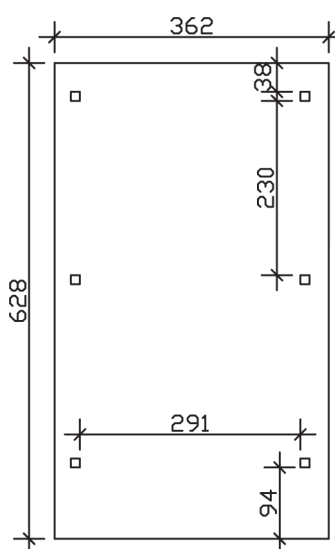

▶ Flachdach-Carport

362 X 628 cm

## Carport Wendland schwarze Blende

- ▶ Massive Konstruktion aus hochwertigem Leimholz (BSH-Fichte)
- ▶ Farblich behandelt in weiß
- ▶ Dachschalung mit EPDM-Folie
- ▶ Pfosten 12 x 12 cm

► Datenblatt / Baubeschreibung	Carport Wendland schwarze Blende
Material	Leimholz, Fichte
Farbbehandlung	Lasiert in Weiß
Pfostenstärke	12 x 12 cm
Breite	362 cm
Tiefe	628 cm
Grundfläche	22,73 m <sup>2</sup>
Umbauter Raum	53,88 m <sup>3</sup>
Breite Sockelmaß	315 cm
Tiefe Sockelmaß	496 cm
Durchfahrtshöhe vorne	206 cm
Durchfahrtshöhe hinten	194 cm
Durchfahrtsbreite	291 cm
Firsthöhe	243 cm
Traufenhöhe	231 cm
Schneelast	1,05 kN/m <sup>2</sup>
Dachform	Flachdach
Dachfläche	19,02 m <sup>2</sup>
Dachneigung	1,2 °

<b>Dachstärke</b>	20 mm
<b>Wasserablauf</b>	nach hinten
<b>Pfostenabstand Tiefe</b>	230 cm
<b>Pfostenanzahl</b>	6
<b>Oberfläche Holz</b>	102,99 m <sup>2</sup>
<b>Im Lieferumfang enthalten</b>	H-Pfostenanker zum Einbetonieren, Montagematerial, Aufbauanleitung
<b>Anzahl Packstücke</b>	2
<b>Gesamt-Gewicht</b>	766 kg
<b>Verpackung</b>	Paket 1: B 120 cm x L 330 cm x H 70 cm Gewicht 705 kg Paket 2: B 50 cm x L 50 cm x H 40 cm Gewicht 61 kg
<b>Artikelnummer</b>	244003-11-35
<b>EAN-Nummer</b>	4018211024865
<b>Lieferhinweis</b>	Für die Anlieferung muss die Zufahrt für 40 t-LKW möglich sein! Die Anlieferung erfolgt frei Bordsteinkante (Festland Deutschland).
<b>Garantie</b>	5 Jahre gemäß unseren Garantiebedingungen

### Carport Wendland schwarze Blende

Schnitte und Ansichten Maßstab 1:100