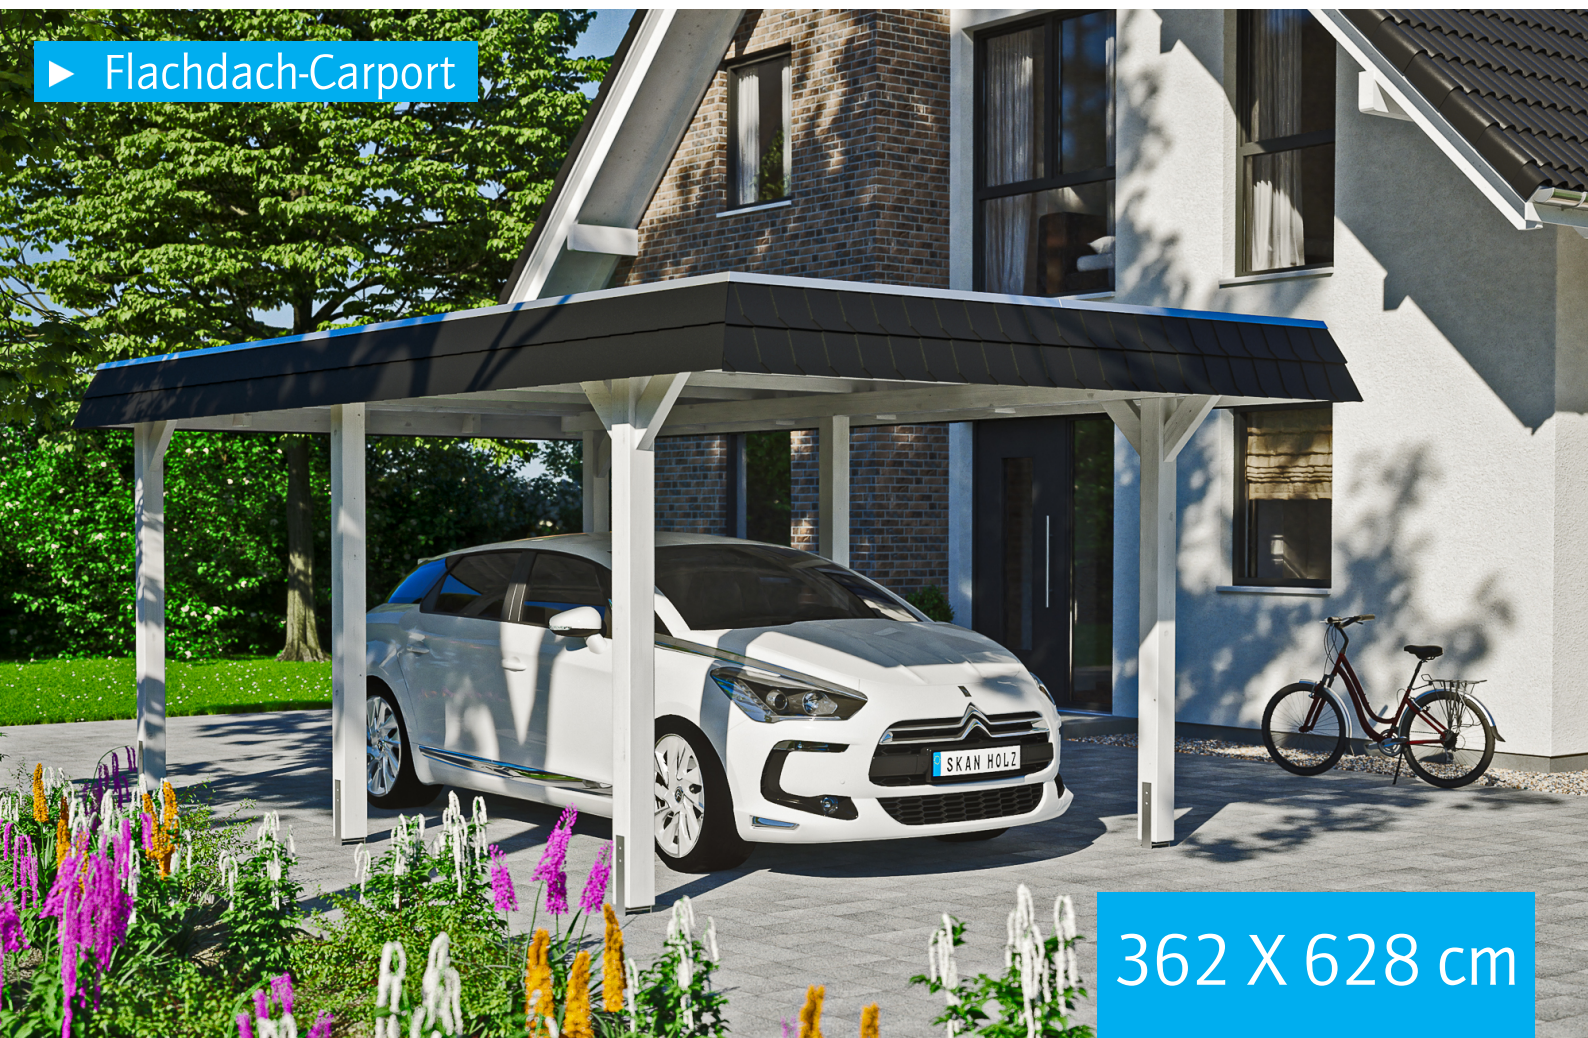

▶ Flachdach-Carport

362 X 628 cm

## Carport Wendland schwarze Blende

- ▶ Massive Konstruktion aus hochwertigem Leimholz (BSH-Fichte)
- ▶ Farblich behandelt in weiß
- ▶ Dachschalung mit EPDM-Folie
- ▶ Pfosten 12 x 12 cm

► Datenblatt / Baubeschreibung	Carport Wendland schwarze Blende
Material	Leimholz, Fichte
Farbbehandlung	Lasiert in Weiß
Pfostenstärke	12 x 12 cm
Breite	362 cm
Tiefe	628 cm
Grundfläche	22,73 m <sup>2</sup>
Umbauter Raum	53,88 m <sup>3</sup>
Breite Sockelmaß	315 cm
Tiefe Sockelmaß	496 cm
Durchfahrtshöhe vorne	206 cm
Durchfahrtshöhe hinten	194 cm
Durchfahrtsbreite	291 cm
Firsthöhe	243 cm
Traufenhöhe	231 cm
Schneelast	1,05 kN/m <sup>2</sup>
Dachform	Flachdach
Dachfläche	19,02 m <sup>2</sup>
Dachneigung	1,2 °

<b>Dachstärke</b>	20 mm
<b>Wasserablauf</b>	nach hinten
<b>Pfostenabstand Tiefe</b>	230 cm
<b>Pfostenanzahl</b>	6
<b>Oberfläche Holz</b>	102,99 m <sup>2</sup>
<b>Im Lieferumfang enthalten</b>	H-Pfostenanker zum Einbetonieren, Montagematerial, Aufbauanleitung
<b>Anzahl Packstücke</b>	2
<b>Gesamt-Gewicht</b>	766 kg
<b>Verpackung</b>	Paket 1: B 120 cm x L 330 cm x H 70 cm Gewicht 705 kg Paket 2: B 50 cm x L 50 cm x H 40 cm Gewicht 61 kg
<b>Artikelnummer</b>	244003-11-35
<b>EAN-Nummer</b>	4018211024865
<b>Lieferhinweis</b>	Für die Anlieferung muss die Zufahrt für 40 t-LKW möglich sein! Die Anlieferung erfolgt frei Bordsteinkante (Festland Deutschland).
<b>Garantie</b>	5 Jahre gemäß unseren Garantiebedingungen

### Carport Wendland schwarze Blende

Schnitte und Ansichten Maßstab 1:100