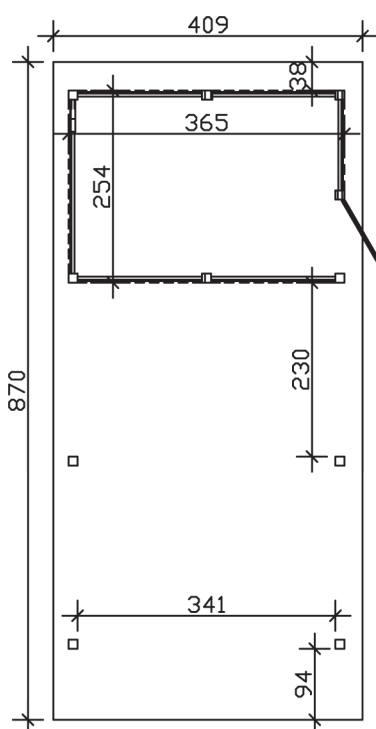

▶ Flachdach-Carport

409 X 870 cm

## Carport Wendland schwarze Blende

- ▶ Massive Konstruktion aus hochwertigem Leimholz (BSH-Fichte)
- ▶ Farblich unbehandelt
- ▶ Aluminium-Dachplatten
- ▶ Pfosten 12 x 12 cm

► Datenblatt / Baubeschreibung		Carport Wendland schwarze Blende
Material		Leimholz, Fichte
Farbbehandlung		Unbehandelt
Pfostenstärke		12 x 12 cm
Breite		409 cm
Tiefe		870 cm
Grundfläche		35,58 m <sup>2</sup>
Umbauter Raum		84,87 m <sup>3</sup>
Breite Sockelmaß		365 cm
Tiefe Sockelmaß		738 cm
Durchfahrtshöhe vorne		210 cm
Durchfahrtshöhe hinten		193 cm
Durchfahrtsbreite		341 cm
Firsthöhe		247 cm
Traufenhöhe		230 cm
Schneelast		1,25 kN/m <sup>2</sup>
Dachform		Flachdach
Dachfläche		30,75 m <sup>2</sup>
Dachneigung		1,2 °

<b>Dachstärke</b>	0,5 mm
<b>Wasserablauf</b>	nach hinten
<b>Pfostenabstand Tiefe</b>	230 cm
<b>Pfostenanzahl</b>	11
<b>Oberfläche Holz</b>	158,14 m <sup>2</sup>
<b>Im Lieferumfang enthalten</b>	H-Pfostenanker zum Einbetonieren, Montagematerial, Aufbauanleitung
<b>Anzahl Packstücke</b>	2
<b>Gesamt-Gewicht</b>	1306 kg
<b>Verpackung</b>	Paket 1: B 120 cm x L 380 cm x H 85 cm Gewicht 880 kg Paket 2: B 120 cm x L 260 cm x H 60 cm Gewicht 426 kg
<b>Artikelnummer</b>	244409-00-51
<b>EAN-Nummer</b>	4018211024100
<b>Lieferhinweis</b>	Für die Anlieferung muss die Zufahrt für 40 t-LKW möglich sein! Die Anlieferung erfolgt frei Bordsteinkante (Festland Deutschland).
<b>Garantie</b>	5 Jahre gemäß unseren Garantiebedingungen

### Carport Wendland schwarze Blende

Schnitte und Ansichten Maßstab 1:100