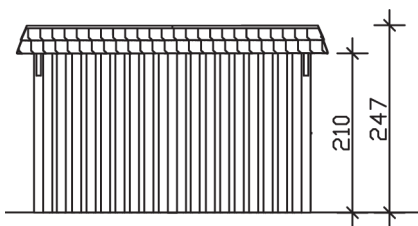

▶ Flachdach-Carport

409 X 870 cm

## Carport Wendland schwarze Blende

- ▶ Massive Konstruktion aus hochwertigem Leimholz (BSH-Fichte)
- ▶ Farblich unbehandelt
- ▶ Aluminium-Dachplatten
- ▶ Pfosten 12 x 12 cm

► Datenblatt / Baubeschreibung		Carport Wendland schwarze Blende
Material		Leimholz, Fichte
Farbbehandlung		Unbehandelt
Pfostenstärke		12 x 12 cm
Breite		409 cm
Tiefe		870 cm
Grundfläche		35,58 m <sup>2</sup>
Umbauter Raum		84,87 m <sup>3</sup>
Breite Sockelmaß		365 cm
Tiefe Sockelmaß		738 cm
Durchfahrtshöhe vorne		210 cm
Durchfahrtshöhe hinten		193 cm
Durchfahrtsbreite		341 cm
Firsthöhe		247 cm
Traufenhöhe		230 cm
Schneelast		1,25 kN/m <sup>2</sup>
Dachform		Flachdach
Dachfläche		30,75 m <sup>2</sup>
Dachneigung		1,2 °

<b>Dachstärke</b>	0,5 mm
<b>Wasserablauf</b>	nach hinten
<b>Pfostenabstand Tiefe</b>	230 cm
<b>Pfostenanzahl</b>	11
<b>Oberfläche Holz</b>	158,14 m <sup>2</sup>
<b>Im Lieferumfang enthalten</b>	H-Pfostenanker zum Einbetonieren, Montagematerial, Aufbauanleitung
<b>Anzahl Packstücke</b>	2
<b>Gesamt-Gewicht</b>	1306 kg
<b>Verpackung</b>	Paket 1: B 120 cm x L 380 cm x H 85 cm Gewicht 880 kg Paket 2: B 120 cm x L 260 cm x H 60 cm Gewicht 426 kg
<b>Artikelnummer</b>	244409-00-51
<b>EAN-Nummer</b>	4018211024100
<b>Lieferhinweis</b>	Für die Anlieferung muss die Zufahrt für 40 t-LKW möglich sein! Die Anlieferung erfolgt frei Bordsteinkante (Festland Deutschland).
<b>Garantie</b>	5 Jahre gemäß unseren Garantiebedingungen

## Carport Wendland schwarze Blende

Ansicht vorne

Ansicht Seite

Grundriss