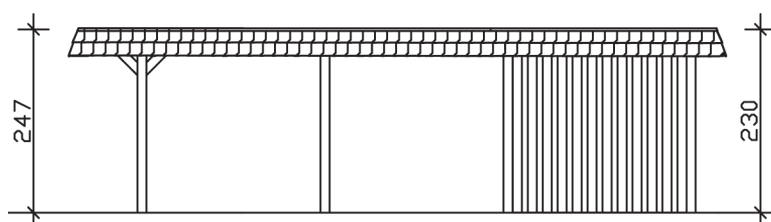

Ansicht Seite