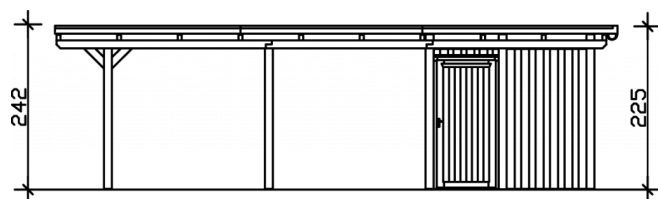

Carport

CARPORT EMSLAND 404 X 846 CM MIT EPDM-DACH, MIT ABSTELLRAUM, SCHIEFERGRAU

Datenblatt / Baubeschreibung

Material	Leimholz, Fichte
Farbe	Schiefergrau
Farbbehandlung	Lasiert
Größe	404 x 846 cm
Aufstellbreite (Sockelmaß)	365 cm
Aufstelltiefe (Sockelmaß)	738 cm
Außenbreite inkl. Dachüberstand	404 cm
Außentiefe inkl. Dachüberstand	846 cm
Firsthöhe	242 cm
Traufenhöhe	225 cm
Gesamthöhe vorne	242 cm
Gesamthöhe hinten	225 cm
Dachform	Flachdach
Material Dacheindeckung	Dachschalung mit EPDM-Folie
Farbe Dach	Schwarz
Dachstärke	20 mm

Dachfläche	33.76 m²
Dachblende	Holz-Blende mit Aluminium-Abschlusskante
Dachneigung	nach hinten
Gefälle	1.2 °
Dachüberstand vorne	74 cm
Dachüberstand hinten	34 cm
Dachüberstand links	19 cm
Dachüberstand rechts	19 cm
Grundfläche	34.18 m²
Umbauter Raum	79.81 m³
Durchfahrtsbreite	341 cm
Durchfahrtshöhe vorne	223 cm
Durchfahrtshöhe hinten	206 cm
Pfostenstärke	12 x 12 cm
Pfostenlänge	220 cm
Pfostenabstand Breite	341 cm
Pfostenabstand Tiefe	230 cm
Pfostenanzahl	11
Verankerung	H-Pfostenanker zum Einbetonieren
Schneelast (sk)	1.25 kN/m²
Windstaudruck q	0.95 kN/m²
Montageart	Freistehend
Türen	1x Einzeltür, geschlossen, 86,5 x 192 cm, Profilzylinderschloss mit 3 Schlüsseln
Türanschlag	Anschlag rechts
Anzahl Packstücke	3
Verpackungsmaß	Breite: 400 cm, Höhe: 85 cm, Tiefe: 120 cm, 982 kg Breite: 260 cm, Höhe: 50 cm, Tiefe: 120 cm, 374 kg Breite: 60 cm, Höhe: 40 cm, Tiefe: 60 cm, 70 kg
Verpackungsgewicht gesamt	1426 kg
nicht im Lieferumfang enthalten	Beton
Garantie	5 Jahre gemäß unseren Garantiebedingungen
Lieferhinweis	Für die Anlieferung muss die Zufahrt für 40 t-LKW möglich sein! Die Anlieferung erfolgt frei Bordsteinkante (Festland Deutschland).

Artikelnummer

243402-13-35

EAN-Nummer

4018211031153

CARPORT EMSLAND

404 x 846 cm

Grundriss

Schnitt

CARPORT EMSLAND

404 x 846 cm
Schnitte und Ansichten Maßstab 1:100

Ansicht Vorne