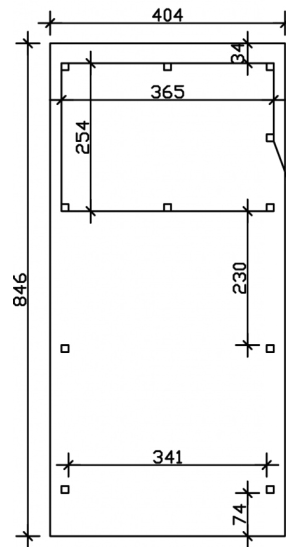

Carport

CARPORT EMSLAND 404 X 846 CM MIT EPDM-DACH, MIT ABSTELLRAUM, SCHIEFERGRAU

Datenblatt / Baubeschreibung

Material	Leimholz, Fichte
Farbe	Schiefergrau
Farbbehandlung	Lasiert
Größe	404 x 846 cm
Aufstellbreite (Sockelmaß)	365 cm
Aufstelltiefe (Sockelmaß)	738 cm
Außenbreite inkl. Dachüberstand	404 cm
Außentiefe inkl. Dachüberstand	846 cm
Firsthöhe	242 cm
Traufenhöhe	225 cm
Gesamthöhe vorne	242 cm
Gesamthöhe hinten	225 cm
Dachform	Flachdach
Material Dacheindeckung	Dachschalung mit EPDM-Folie
Farbe Dach	Schwarz
Dachstärke	20 mm

Dachfläche	33.76 m²
Dachblende	Holz-Blende mit Aluminium-Abschlusskante
Dachneigung	nach hinten
Gefälle	1.2 °
Dachüberstand vorne	74 cm
Dachüberstand hinten	34 cm
Dachüberstand links	19 cm
Dachüberstand rechts	19 cm
Grundfläche	34.18 m²
Umbauter Raum	79.81 m³
Durchfahrtsbreite	341 cm
Durchfahrtshöhe vorne	223 cm
Durchfahrtshöhe hinten	206 cm
Pfostenstärke	12 x 12 cm
Pfostenlänge	220 cm
Pfostenabstand Breite	341 cm
Pfostenabstand Tiefe	230 cm
Pfostenanzahl	11
Verankerung	H-Pfostenanker zum Einbetonieren
Schneelast (sk)	1.25 kN/m²
Windstaudruck q	0.95 kN/m²
Montageart	Freistehend
Türen	1x Einzeltür, geschlossen, 86,5 x 192 cm, Profilzylinderschloss mit 3 Schlüsseln
Türanschlag	Anschlag rechts
Anzahl Packstücke	3
Verpackungsmaß	Breite: 400 cm, Höhe: 85 cm, Tiefe: 120 cm, 982 kg Breite: 260 cm, Höhe: 50 cm, Tiefe: 120 cm, 374 kg Breite: 60 cm, Höhe: 40 cm, Tiefe: 60 cm, 70 kg
Verpackungsgewicht gesamt	1426 kg
nicht im Lieferumfang enthalten	Beton
Garantie	5 Jahre gemäß unseren Garantiebedingungen
Lieferhinweis	Für die Anlieferung muss die Zufahrt für 40 t-LKW möglich sein! Die Anlieferung erfolgt frei Bordsteinkante (Festland Deutschland).

Artikelnummer

243402-13-35

EAN-Nummer

4018211031153

CARPORT EMSLAND

404 x 846 cm

Grundriss

Schnitt

CARPORT EMSLAND

404 x 846 cm
Schnitte und Ansichten Maßstab 1:100

Ansicht Vorne