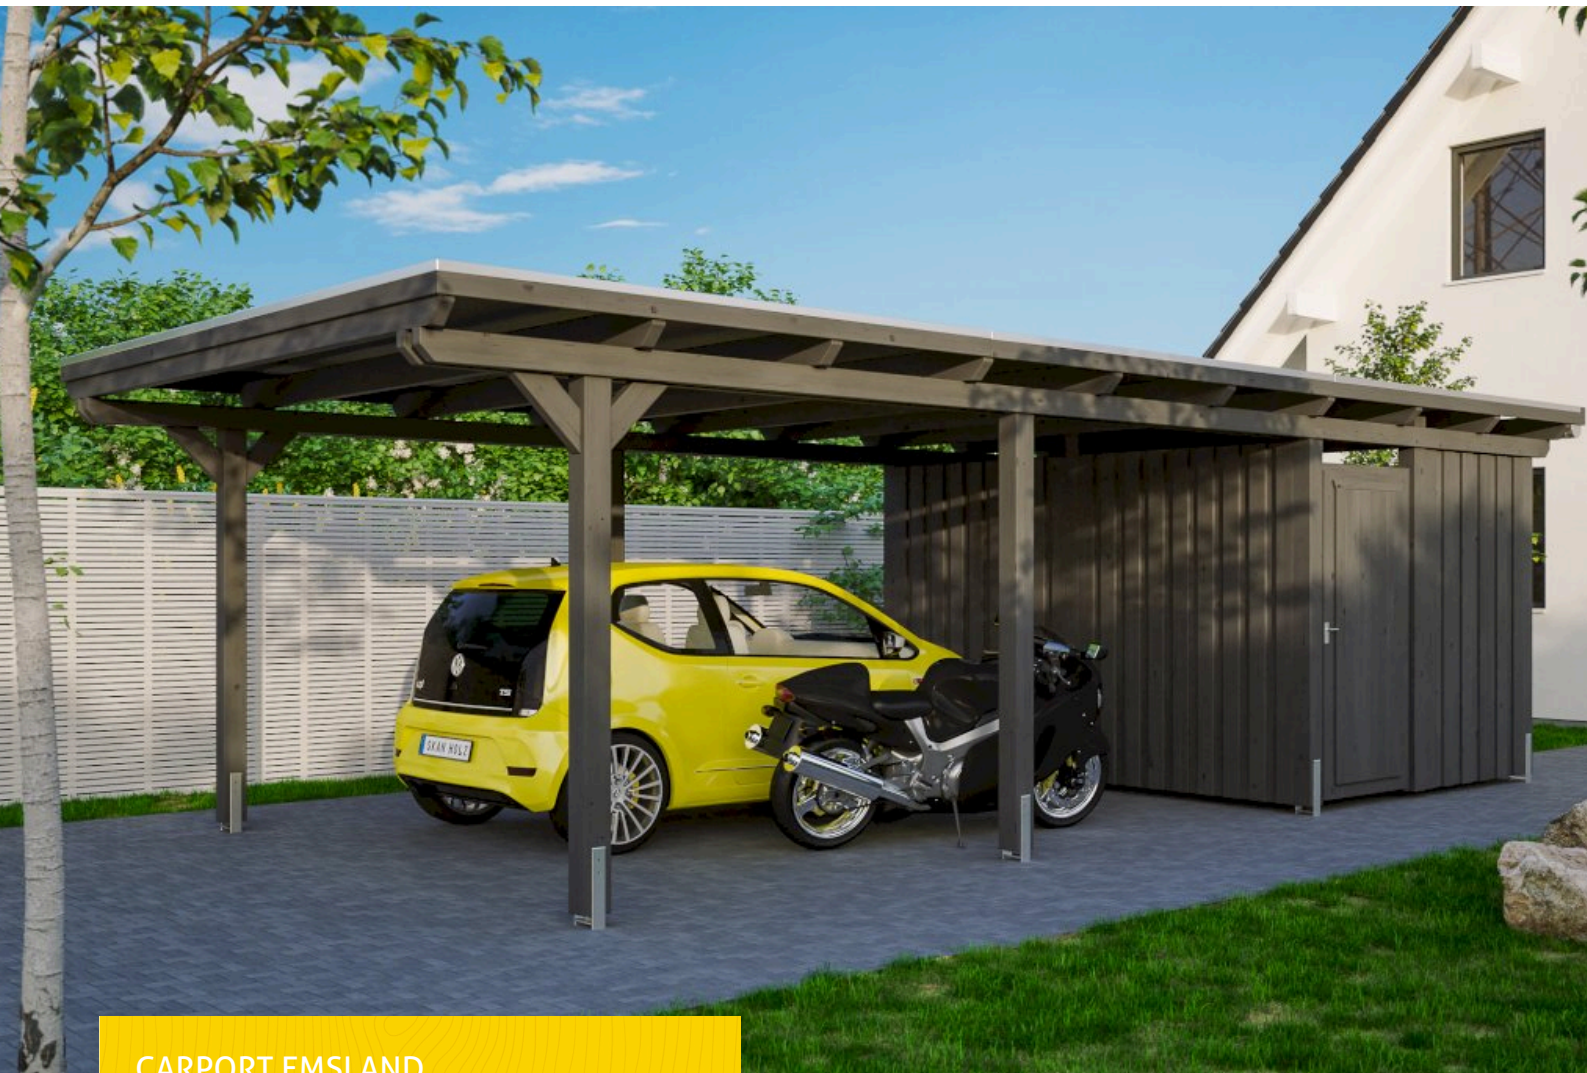

CARPORT EMSLAND

Flachdach-Carport

CARPORT EMSLAND
404 x 846 cm

Gestaltungsbeispiel

- Massive Konstruktion aus hochwertigem Leimholz (BSH-Fichte)
- Farblich behandelt in schiefergrau
- Dachschalung mit EPDM-Folie
- Pfosten 12x12cm

Carport

CARPORT EMSLAND 404 X 846 CM MIT EPDM-DACH, MIT ABSTELLRAUM, SCHIEFERGRAU

Datenblatt / Baubeschreibung

Material	Leimholz, Fichte
Farbe	Schiefergrau
Farbbehandlung	Lasiert
Größe	404 x 846 cm
Aufstellbreite (Sockelmaß)	365 cm
Aufstelltiefe (Sockelmaß)	738 cm
Außenbreite inkl. Dachüberstand	404 cm
Außentiefe inkl. Dachüberstand	846 cm
Firsthöhe	242 cm
Traufenhöhe	225 cm
Gesamthöhe vorne	242 cm
Gesamthöhe hinten	225 cm
Dachform	Flachdach
Material Dacheindeckung	Dachschalung mit EPDM-Folie
Farbe Dach	Schwarz
Dachstärke	20 mm

Dachfläche	33.76 m²
Dachblende	Holz-Blende mit Aluminium-Abschlusskante
Dachneigung	nach hinten
Gefälle	1.2 °
Dachüberstand vorne	74 cm
Dachüberstand hinten	34 cm
Dachüberstand links	19 cm
Dachüberstand rechts	19 cm
Grundfläche	34.18 m²
Umbauter Raum	79.81 m³
Durchfahrtsbreite	341 cm
Durchfahrtshöhe vorne	223 cm
Durchfahrtshöhe hinten	206 cm
Pfostenstärke	12 x 12 cm
Pfostenlänge	220 cm
Pfostenabstand Breite	341 cm
Pfostenabstand Tiefe	230 cm
Pfostenanzahl	11
Verankerung	H-Pfostenanker zum Einbetonieren
Schneelast (sk)	1.25 kN/m²
Windstaudruck q	0.95 kN/m²
Montageart	Freistehend
Türen	1x Einzeltür, geschlossen, 86,5 x 192 cm, Profilzylinderschloss mit 3 Schlüsseln
Türanschlag	Anschlag rechts
Anzahl Packstücke	3
Verpackungsmaß	Breite: 400 cm, Höhe: 85 cm, Tiefe: 120 cm, 982 kg Breite: 260 cm, Höhe: 50 cm, Tiefe: 120 cm, 374 kg Breite: 60 cm, Höhe: 40 cm, Tiefe: 60 cm, 70 kg
Verpackungsgewicht gesamt	1426 kg
nicht im Lieferumfang enthalten	Beton
Garantie	5 Jahre gemäß unseren Garantiebedingungen
Lieferhinweis	Für die Anlieferung muss die Zufahrt für 40 t-LKW möglich sein! Die Anlieferung erfolgt frei Bordsteinkante (Festland Deutschland).