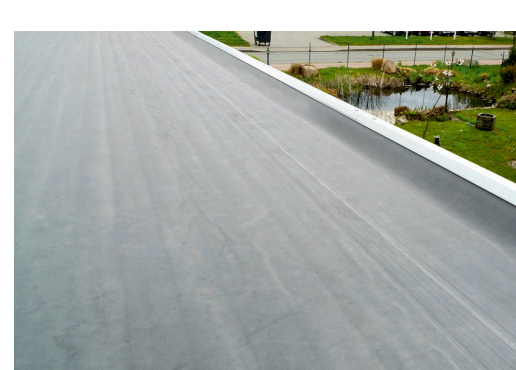

CARPORT EMSLAND

Flachdach-Carport

CARPORT EMSLAND
404 x 846 cm

Gestaltungsbeispiel

- Massive Konstruktion aus hochwertigem Leimholz (BSH-Fichte)
- Farblich behandelt in schiefergrau
- Dachschalung mit EPDM-Folie
- Pfosten 12x12cm

Carport

CARPORT EMSLAND 404 X 846 CM MIT EPDM-DACH, MIT ABSTELLRAUM, SCHIEFERGRAU

Datenblatt / Baubeschreibung

Material	Leimholz, Fichte
Farbe	Schiefergrau
Farbbehandlung	Lasiert
Größe	404 x 846 cm
Aufstellbreite (Sockelmaß)	365 cm
Aufstelltiefe (Sockelmaß)	738 cm
Außenbreite inkl. Dachüberstand	404 cm
Außentiefe inkl. Dachüberstand	846 cm
Firsthöhe	242 cm
Traufenhöhe	225 cm
Gesamthöhe vorne	242 cm
Gesamthöhe hinten	225 cm
Dachform	Flachdach
Material Dacheindeckung	Dachschalung mit EPDM-Folie
Farbe Dach	Schwarz
Dachstärke	20 mm

Dachfläche	33.76 m²
Dachblende	Holz-Blende mit Aluminium-Abschlusskante
Dachneigung	nach hinten
Gefälle	1.2 °
Dachüberstand vorne	74 cm
Dachüberstand hinten	34 cm
Dachüberstand links	19 cm
Dachüberstand rechts	19 cm
Grundfläche	34.18 m²
Umbauter Raum	79.81 m³
Durchfahrtsbreite	341 cm
Durchfahrtshöhe vorne	223 cm
Durchfahrtshöhe hinten	206 cm
Pfostenstärke	12 x 12 cm
Pfostenlänge	220 cm
Pfostenabstand Breite	341 cm
Pfostenabstand Tiefe	230 cm
Pfostenanzahl	11
Verankerung	H-Pfostenanker zum Einbetonieren
Schneelast (sk)	1.25 kN/m²
Windstaudruck q	0.95 kN/m²
Montageart	Freistehend
Türen	1x Einzeltür, geschlossen, 86,5 x 192 cm, Profilzylinderschloss mit 3 Schlüsseln
Türanschlag	Anschlag rechts
Anzahl Packstücke	3
Verpackungsmaß	Breite: 400 cm, Höhe: 85 cm, Tiefe: 120 cm, 982 kg Breite: 260 cm, Höhe: 50 cm, Tiefe: 120 cm, 374 kg Breite: 60 cm, Höhe: 40 cm, Tiefe: 60 cm, 70 kg
Verpackungsgewicht gesamt	1426 kg
nicht im Lieferumfang enthalten	Beton
Garantie	5 Jahre gemäß unseren Garantiebedingungen
Lieferhinweis	Für die Anlieferung muss die Zufahrt für 40 t-LKW möglich sein! Die Anlieferung erfolgt frei Bordsteinkante (Festland Deutschland).