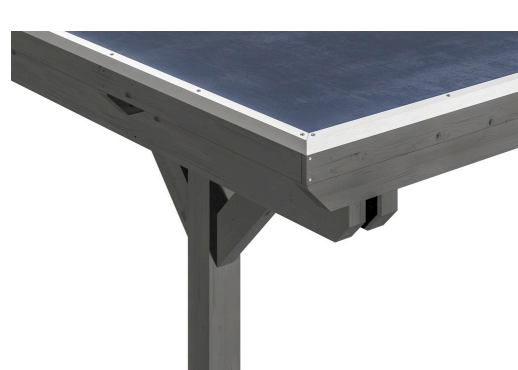

CARPORT EMSLAND

Flachdach-Carport

CARPORT EMSLAND
404 x 846 cm

Gestaltungsbeispiel

- Massive Konstruktion aus hochwertigem Leimholz (BSH-Fichte)
- Farblich behandelt in schiefergrau
- Dachschalung mit EPDM-Folie
- Pfosten 12x12cm

Carport

CARPORT EMSLAND 404 X 846 CM MIT EPDM-DACH, MIT ABSTELLRAUM, SCHIEFERGRAU

Datenblatt / Baubeschreibung

Material	Leimholz, Fichte
Farbe	Schiefergrau
Farbbehandlung	Lasiert
Größe	404 x 846 cm
Aufstellbreite (Sockelmaß)	365 cm
Aufstelltiefe (Sockelmaß)	738 cm
Außenbreite inkl. Dachüberstand	404 cm
Außentiefe inkl. Dachüberstand	846 cm
Firsthöhe	242 cm
Traufenhöhe	225 cm
Gesamthöhe vorne	242 cm
Gesamthöhe hinten	225 cm
Dachform	Flachdach
Material Dacheindeckung	Dachschalung mit EPDM-Folie
Farbe Dach	Schwarz
Dachstärke	20 mm

Dachfläche	33.76 m²
Dachblende	Holz-Blende mit Aluminium-Abschlusskante
Dachneigung	nach hinten
Gefälle	1.2 °
Dachüberstand vorne	74 cm
Dachüberstand hinten	34 cm
Dachüberstand links	19 cm
Dachüberstand rechts	19 cm
Grundfläche	34.18 m²
Umbauter Raum	79.81 m³
Durchfahrtsbreite	341 cm
Durchfahrtshöhe vorne	223 cm
Durchfahrtshöhe hinten	206 cm
Pfostenstärke	12 x 12 cm
Pfostenlänge	220 cm
Pfostenabstand Breite	341 cm
Pfostenabstand Tiefe	230 cm
Pfostenanzahl	11
Verankerung	H-Pfostenanker zum Einbetonieren
Schneelast (sk)	1.25 kN/m²
Windstaudruck q	0.95 kN/m²
Montageart	Freistehend
Türen	1x Einzeltür, geschlossen, 86,5 x 192 cm, Profilzylinderschloss mit 3 Schlüsseln
Türanschlag	Anschlag rechts
Anzahl Packstücke	3
Verpackungsmaß	Breite: 400 cm, Höhe: 85 cm, Tiefe: 120 cm, 982 kg Breite: 260 cm, Höhe: 50 cm, Tiefe: 120 cm, 374 kg Breite: 60 cm, Höhe: 40 cm, Tiefe: 60 cm, 70 kg
Verpackungsgewicht gesamt	1426 kg
nicht im Lieferumfang enthalten	Beton
Garantie	5 Jahre gemäß unseren Garantiebedingungen
Lieferhinweis	Für die Anlieferung muss die Zufahrt für 40 t-LKW möglich sein! Die Anlieferung erfolgt frei Bordsteinkante (Festland Deutschland).