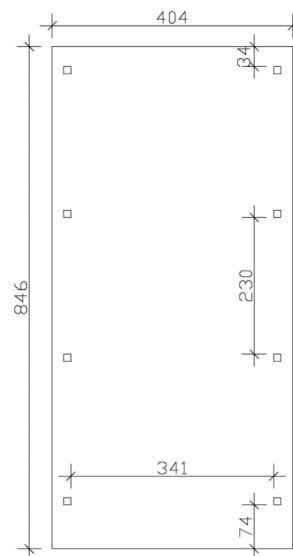

CARAVAN-CARPORT EMSLAND

Flachdach-Carport

CARAVAN-CARPORT EMSLAND
404 x 846 cm

Gestaltungsbeispiel

- Massive Konstruktion aus hochwertigem Leimholz (BSH-Fichte)
- Regenrinne mit Fallrohr
- Aluminium-Dachplatten
- Pfosten 12x12cm

Carport

CARPORT EMSLAND CARAVAN 404 X 846 CM, WEISS

Datenblatt / Baubeschreibung

Material	Leimholz, Fichte
Farbe	Weiß
Farbbehandlung	Lasiert
Größe	404 x 846 cm
Aufstellbreite (Sockelmaß)	365 cm
Aufstelltiefe (Sockelmaß)	738 cm
Außenbreite inkl. Dachüberstand	404 cm
Außentiefe inkl. Dachüberstand	846 cm
Firsthöhe	372 cm
Traufenhöhe	355 cm
Gesamthöhe vorne	372 cm
Gesamthöhe hinten	355 cm
Dachform	Flachdach
Material Dacheindeckung	Aluminium-Dachplatten mit Trapezprofil
Farbe Dach	Anthrazit
Dachstärke	0,5 mm

Dachfläche	33.76 m²
Dachblende	Holz-Blende mit Aluminium-Abschlusskante
Dachneigung	nach hinten
Gefälle	1.2 °
Dachüberstand vorne	74 cm
Dachüberstand hinten	34 cm
Dachüberstand links	19 cm
Dachüberstand rechts	19 cm
Grundfläche	34.18 m²
Umbauter Raum	124.24 m³
Durchfahrtsbreite	341 cm
Durchfahrtshöhe vorne	353 cm
Durchfahrtshöhe hinten	336 cm
Pfostenstärke	12 x 12 cm
Pfostenlänge	350 cm
Pfostenabstand Breite	341 cm
Pfostenabstand Tiefe	230 cm
Pfostenanzahl	8
Verankerung	H-Pfostenanker zum Einbetonieren
Schneelast (sk)	1.25 kN/m²
Windstaudruck q	0.95 kN/m²
Montageart	Freistehend
Anzahl Packstücke	1
Verpackungsmaß	Breite: 410 cm, Höhe: 65 cm, Tiefe: 120 cm, 731 kg
Verpackungsgewicht gesamt nicht im Lieferumfang enthalten	731 kg Beton
Garantie	5 Jahre gemäß unseren Garantiebedingungen
Lieferhinweis	Für die Anlieferung muss die Zufahrt für 40 t-LKW möglich sein! Die Anlieferung erfolgt frei Bordsteinkante (Festland Deutschland).
Artikelnummer	243693-11-51
EAN-Nummer	4018211034482

CARAVAN-CARPORT EMSLAND

404 x 846 cm

Grundriss

Schnitt

CARAVAN-CARPORT EMSLAND

404 x 846 cm
Schnitte und Ansichten Maßstab 1:100

Ansicht Vorne