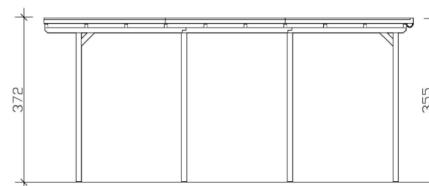

CARAVAN-CARPORT EMSLAND

Flachdach-Carport

CARAVAN-CARPORT EMSLAND
404 x 846 cm

Gestaltungsbeispiel

- Massive Konstruktion aus hochwertigem Leimholz (BSH-Fichte)
- Regenrinne mit Fallrohr
- Aluminium-Dachplatten
- Pfosten 12x12cm

Carport

CARPORT EMSLAND CARAVAN 404 X 846 CM, WEISS

Datenblatt / Baubeschreibung

Material	Leimholz, Fichte
Farbe	Weiß
Farbbehandlung	Lasiert
Größe	404 x 846 cm
Aufstellbreite (Sockelmaß)	365 cm
Aufstelltiefe (Sockelmaß)	738 cm
Außenbreite inkl. Dachüberstand	404 cm
Außentiefe inkl. Dachüberstand	846 cm
Firsthöhe	372 cm
Traufenhöhe	355 cm
Gesamthöhe vorne	372 cm
Gesamthöhe hinten	355 cm
Dachform	Flachdach
Material Dacheindeckung	Aluminium-Dachplatten mit Trapezprofil
Farbe Dach	Anthrazit
Dachstärke	0,5 mm

Dachfläche	33.76 m²
Dachblende	Holz-Blende mit Aluminium-Abschlusskante
Dachneigung	nach hinten
Gefälle	1.2 °
Dachüberstand vorne	74 cm
Dachüberstand hinten	34 cm
Dachüberstand links	19 cm
Dachüberstand rechts	19 cm
Grundfläche	34.18 m²
Umbauter Raum	124.24 m³
Durchfahrtsbreite	341 cm
Durchfahrtshöhe vorne	353 cm
Durchfahrtshöhe hinten	336 cm
Pfostenstärke	12 x 12 cm
Pfostenlänge	350 cm
Pfostenabstand Breite	341 cm
Pfostenabstand Tiefe	230 cm
Pfostenanzahl	8
Verankerung	H-Pfostenanker zum Einbetonieren
Schneelast (sk)	1.25 kN/m²
Windstaudruck q	0.95 kN/m²
Montageart	Freistehend
Anzahl Packstücke	1
Verpackungsmaß	Breite: 410 cm, Höhe: 65 cm, Tiefe: 120 cm, 731 kg
Verpackungsgewicht gesamt nicht im Lieferumfang enthalten	731 kg Beton
Garantie	5 Jahre gemäß unseren Garantiebedingungen
Lieferhinweis	Für die Anlieferung muss die Zufahrt für 40 t-LKW möglich sein! Die Anlieferung erfolgt frei Bordsteinkante (Festland Deutschland).
Artikelnummer	243693-11-51
EAN-Nummer	4018211034482

CARAVAN-CARPORT EMSLAND

404 x 846 cm

Grundriss

Schnitt

CARAVAN-CARPORT EMSLAND

404 x 846 cm
Schnitte und Ansichten Maßstab 1:100

Ansicht Vorne