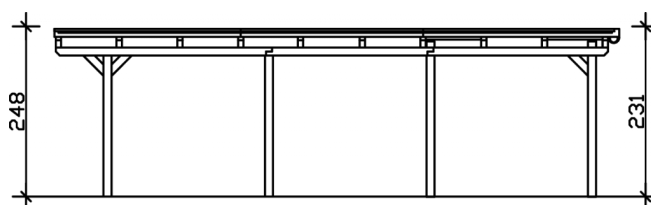

Carport

CARPORT EMSLAND 613 X 846 CM MIT ALUMINIUMDACH, EICHE HELL

Datenblatt / Baubeschreibung

Material	Leimholz, Fichte
Farbe	Eiche hell
Farbbehandlung	Lasiert
Größe	613 x 846 cm
Aufstellbreite (Sockelmaß)	574 cm
Aufstelltiefe (Sockelmaß)	738 cm
Außenbreite inkl. Dachüberstand	613 cm
Außentiefe inkl. Dachüberstand	846 cm
Firsthöhe	248 cm
Traufenhöhe	231 cm
Gesamthöhe vorne	248 cm
Gesamthöhe hinten	231 cm
Dachform	Flachdach
Material Dacheindeckung	Aluminium-Dachplatten mit Trapezprofil
Farbe Dach	Anthrazit
Dachstärke	0,5 mm

Dachfläche	51.4 m ²
Dachblende	Holz-Blende mit Aluminium-Abschlusskante
Dachneigung	nach hinten
Gefälle	1.2 °
Dachüberstand vorne	74 cm
Dachüberstand hinten	34 cm
Dachüberstand links	19 cm
Dachüberstand rechts	19 cm
Grundfläche	51.86 m ²
Umbauter Raum	124.2 m ³
Durchfahrtsbreite	550 cm
Durchfahrtshöhe vorne	223 cm
Durchfahrtshöhe hinten	206 cm
Pfostenstärke	12 x 12 cm
Pfostenlänge	220 cm
Pfostenabstand Breite	550 cm
Pfostenabstand Tiefe	230 cm
Pfostenanzahl	8
Verankerung	H-Pfostenanker zum Einbetonieren
Schneelast (sk)	1.25 kN/m ²
Windstaudruck q	0.95 kN/m ²
Montageart	Freistehend
Anzahl Packstücke	1
Verpackungsmaß	Breite: 620 cm, Höhe: 62 cm, Tiefe: 120 cm, 1003 kg
Verpackungsgewicht gesamt nicht im Lieferumfang enthalten	1003 kg Beton
Garantie	5 Jahre gemäß unseren Garantiebedingungen
Lieferhinweis	Für die Anlieferung muss die Zufahrt für 40 t-LKW möglich sein! Die Anlieferung erfolgt frei Bordsteinkante (Festland Deutschland).
Artikelnummer	243600-01-51
EAN-Nummer	4018211022557

CARPORT EMSLAND

613 x 846 cm

Grundriss

Schnitt

CARPORT EMSLAND

613 x 846 cm
Schnitte und Ansichten Maßstab 1:100

Ansicht Vorne