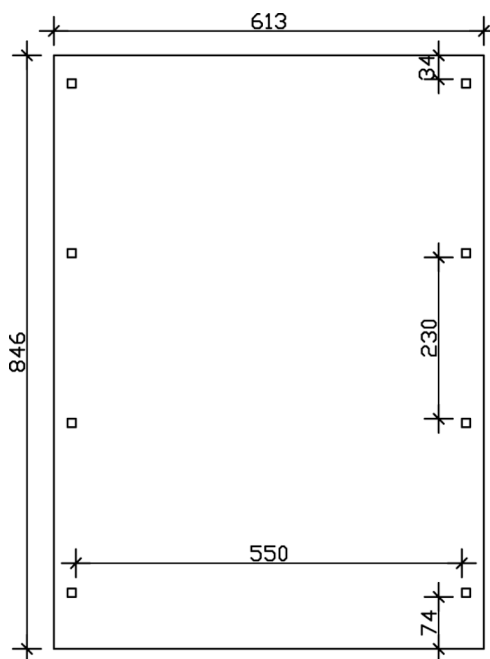

CARPORT EMSLAND

Flachdach-Carport

CARPORT EMSLAND
613 x 846 cm

Gestaltungsbeispiel

- Massive Konstruktion aus hochwertigem Leimholz (BSH-Fichte)
- Farblich behandelt in eiche hell
- Aluminium-Dachplatten
- Pfosten 12x12cm

Carport

CARPORT EMSLAND 613 X 846 CM MIT ALUMINIUMDACH, EICHE HELL

Datenblatt / Baubeschreibung

Material	Leimholz, Fichte
Farbe	Eiche hell
Farbbehandlung	Lasiert
Größe	613 x 846 cm
Aufstellbreite (Sockelmaß)	574 cm
Aufstelltiefe (Sockelmaß)	738 cm
Außenbreite inkl. Dachüberstand	613 cm
Außentiefe inkl. Dachüberstand	846 cm
Firsthöhe	248 cm
Traufenhöhe	231 cm
Gesamthöhe vorne	248 cm
Gesamthöhe hinten	231 cm
Dachform	Flachdach
Material Dacheindeckung	Aluminium-Dachplatten mit Trapezprofil
Farbe Dach	Anthrazit
Dachstärke	0,5 mm

Dachfläche	51.4 m ²
Dachblende	Holz-Blende mit Aluminium-Abschlusskante
Dachneigung	nach hinten
Gefälle	1.2 °
Dachüberstand vorne	74 cm
Dachüberstand hinten	34 cm
Dachüberstand links	19 cm
Dachüberstand rechts	19 cm
Grundfläche	51.86 m ²
Umbauter Raum	124.2 m ³
Durchfahrtsbreite	550 cm
Durchfahrtshöhe vorne	223 cm
Durchfahrtshöhe hinten	206 cm
Pfostenstärke	12 x 12 cm
Pfostenlänge	220 cm
Pfostenabstand Breite	550 cm
Pfostenabstand Tiefe	230 cm
Pfostenanzahl	8
Verankerung	H-Pfostenanker zum Einbetonieren
Schneelast (sk)	1.25 kN/m ²
Windstaudruck q	0.95 kN/m ²
Montageart	Freistehend
Anzahl Packstücke	1
Verpackungsmaß	Breite: 620 cm, Höhe: 62 cm, Tiefe: 120 cm, 1003 kg
Verpackungsgewicht gesamt nicht im Lieferumfang enthalten	1003 kg Beton
Garantie	5 Jahre gemäß unseren Garantiebedingungen
Lieferhinweis	Für die Anlieferung muss die Zufahrt für 40 t-LKW möglich sein! Die Anlieferung erfolgt frei Bordsteinkante (Festland Deutschland).
Artikelnummer	243600-01-51
EAN-Nummer	4018211022557

CARPORT EMSLAND

613 x 846 cm

Grundriss

Schnitt

CARPORT EMSLAND

613 x 846 cm
Schnitte und Ansichten Maßstab 1:100

Ansicht Vorne