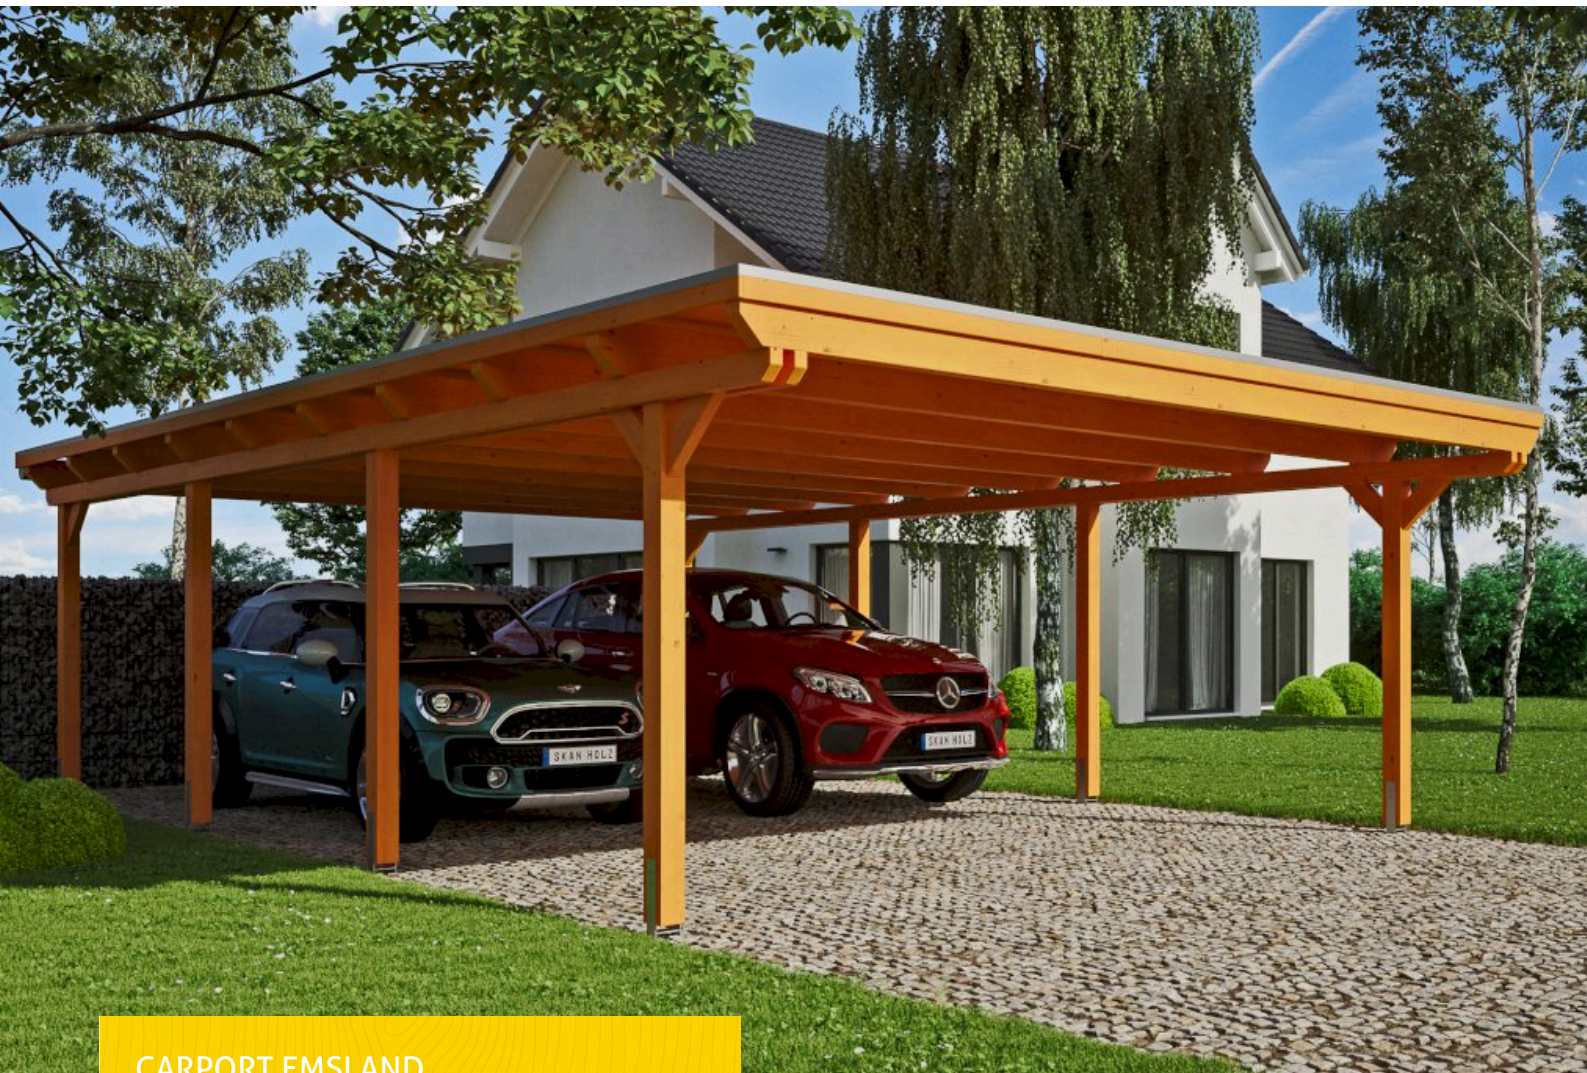

CARPORT EMSLAND

Flachdach-Carport

CARPORT EMSLAND
613 x 846 cm

Gestaltungsbeispiel

- Massive Konstruktion aus hochwertigem Leimholz (BSH-Fichte)
- Farblich behandelt in eiche hell
- Aluminium-Dachplatten
- Pfosten 12x12cm

Carport

CARPORT EMSLAND 613 X 846 CM MIT ALUMINIUMDACH, EICHE HELL

Datenblatt / Baubeschreibung

Material	Leimholz, Fichte
Farbe	Eiche hell
Farbbehandlung	Lasiert
Größe	613 x 846 cm
Aufstellbreite (Sockelmaß)	574 cm
Aufstelltiefe (Sockelmaß)	738 cm
Außenbreite inkl. Dachüberstand	613 cm
Außentiefe inkl. Dachüberstand	846 cm
Firsthöhe	248 cm
Traufenhöhe	231 cm
Gesamthöhe vorne	248 cm
Gesamthöhe hinten	231 cm
Dachform	Flachdach
Material Dacheindeckung	Aluminium-Dachplatten mit Trapezprofil
Farbe Dach	Anthrazit
Dachstärke	0,5 mm

Dachfläche	51.4 m ²
Dachblende	Holz-Blende mit Aluminium-Abschlusskante
Dachneigung	nach hinten
Gefälle	1.2 °
Dachüberstand vorne	74 cm
Dachüberstand hinten	34 cm
Dachüberstand links	19 cm
Dachüberstand rechts	19 cm
Grundfläche	51.86 m ²
Umbauter Raum	124.2 m ³
Durchfahrtsbreite	550 cm
Durchfahrtshöhe vorne	223 cm
Durchfahrtshöhe hinten	206 cm
Pfostenstärke	12 x 12 cm
Pfostenlänge	220 cm
Pfostenabstand Breite	550 cm
Pfostenabstand Tiefe	230 cm
Pfostenanzahl	8
Verankerung	H-Pfostenanker zum Einbetonieren
Schneelast (sk)	1.25 kN/m ²
Windstaudruck q	0.95 kN/m ²
Montageart	Freistehend
Anzahl Packstücke	1
Verpackungsmaß	Breite: 620 cm, Höhe: 62 cm, Tiefe: 120 cm, 1003 kg
Verpackungsgewicht gesamt nicht im Lieferumfang enthalten	1003 kg Beton
Garantie	5 Jahre gemäß unseren Garantiebedingungen
Lieferhinweis	Für die Anlieferung muss die Zufahrt für 40 t-LKW möglich sein! Die Anlieferung erfolgt frei Bordsteinkante (Festland Deutschland).
Artikelnummer	243600-01-51
EAN-Nummer	4018211022557