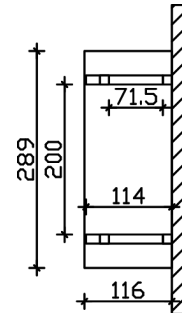

VORDACH STRALSUND 4

Massive Konstruktion aus Konstruktionsvollholz (KVH-Fichte)

VORDACH STRALSUND 4
289 x 116 cm

Gestaltungsbeispiel

- Ständer 12 x 12 cm
- Pfetten 12 x 12 cm
- Sparren 6 x 12 cm
- 20 mm Dachschalung

Vordach

VORDACH STRALSUND TYP 4, 289 X 116 CM, NATUR

Datenblatt / Baubeschreibung

Material	KVH, Fichte
Farbe	Natur
Farbbehandlung	Unbehandelt
Größe	289 x 116 cm
Außenbreite inkl. Dachüberstand	289 cm
Außentiefe inkl. Dachüberstand	116 cm
Dachform	Satteldach
Material Dacheindeckung	Dachschalung
Dachstärke	20 mm
Dachfläche	3.65 m²
Dachblende	Holzblende
Dachneigung	zur Seite
Gefälle	22 °
Schindelbedarf á 2m ²	3 Paket(e)
Durchgangshöhe vorne	208 cm
Pfostenstärke	12 x 12 cm

Pfostenabstand Breite	200 cm
Montageart	Wandanbau
Anzahl Packstücke	1
Verpackungsmaß	Breite: 270 cm, Höhe: 38 cm, Tiefe: 120 cm, 204 kg
Verpackungsgewicht gesamt	204 kg
nicht im Lieferumfang enthalten	Dübel für die Wandmontage
Garantie	5 Jahre gemäß unseren Garantiebedingungen
Lieferhinweis	Für die Anlieferung muss die Zufahrt für 40 t-LKW möglich sein! Die Anlieferung erfolgt frei Bordsteinkante (Festland Deutschland).
Artikelnummer	206346-00-31
EAN-Nummer	4018211206346

VORDACH STRALSUND 4

289 x 116 cm

Grundriss

Schnitt

VORDACH STRALSUND 4

289 x 116 cm
Schnitte und Ansichten Maßstab 1:100

Ansicht Vorne