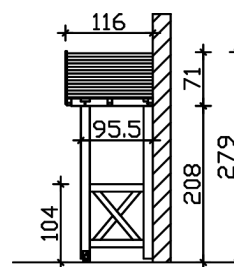

VORDACH STRALSUND 4

Massive Konstruktion aus Konstruktionsvollholz (KVH-Fichte)

VORDACH STRALSUND 4
289 x 116 cm

Gestaltungsbeispiel

- Ständer 12 x 12 cm
- Pfetten 12 x 12 cm
- Sparren 6 x 12 cm
- 20 mm Dachschalung

Vordach

VORDACH STRALSUND TYP 4, 289 X 116 CM, NATUR

Datenblatt / Baubeschreibung

Material	KVH, Fichte
Farbe	Natur
Farbbehandlung	Unbehandelt
Größe	289 x 116 cm
Außenbreite inkl. Dachüberstand	289 cm
Außentiefe inkl. Dachüberstand	116 cm
Dachform	Satteldach
Material Dacheindeckung	Dachschalung
Dachstärke	20 mm
Dachfläche	3.65 m²
Dachblende	Holzblende
Dachneigung	zur Seite
Gefälle	22 °
Schindelbedarf á 2m ²	3 Paket(e)
Durchgangshöhe vorne	208 cm
Pfostenstärke	12 x 12 cm

Pfostenabstand Breite	200 cm
Montageart	Wandanbau
Anzahl Packstücke	1
Verpackungsmaß	Breite: 270 cm, Höhe: 38 cm, Tiefe: 120 cm, 204 kg
Verpackungsgewicht gesamt	204 kg
nicht im Lieferumfang enthalten	Dübel für die Wandmontage
Garantie	5 Jahre gemäß unseren Garantiebedingungen
Lieferhinweis	Für die Anlieferung muss die Zufahrt für 40 t-LKW möglich sein! Die Anlieferung erfolgt frei Bordsteinkante (Festland Deutschland).
Artikelnummer	206346-00-31
EAN-Nummer	4018211206346

VORDACH STRALSUND 4

289 x 116 cm

Grundriss

Schnitt

VORDACH STRALSUND 4

289 x 116 cm
Schnitte und Ansichten Maßstab 1:100

Ansicht Vorne