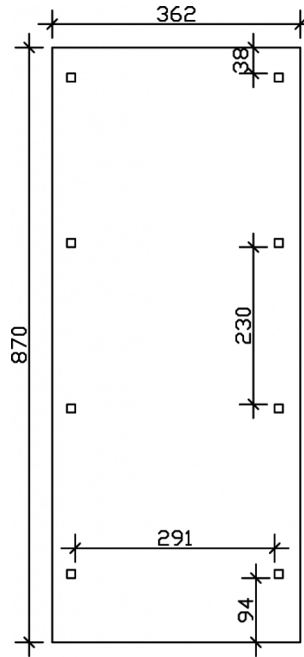

CARPORT WENDLAND SCHWARZE BLENDE

Flachdach-Carport

CARPORT WENDLAND SCHWARZE
BLENDE
362 x 870 cm

Gestaltungsbeispiel

- Massive Konstruktion aus hochwertigem Leimholz (BSH-Fichte)
- Farblich behandelt in schiefergrau
- Dachschalung mit EPDM-Folie
- Pfosten 12x12cm

Carport

CARPORT WENDLAND 362 X 870 CM MIT EPDM-DACH, SCHWARZE BLENDE, SCHIEFERGRAU

Datenblatt / Baubeschreibung

Material	Leimholz, Fichte
Farbe	Schiefergrau
Farbbehandlung	Lasiert
Größe	362 x 870 cm
Aufstellbreite (Sockelmaß)	315 cm
Aufstelltiefe (Sockelmaß)	738 cm
Außenbreite inkl. Dachüberstand	362 cm
Außentiefe inkl. Dachüberstand	870 cm
Firsthöhe	243 cm
Traufenhöhe	226 cm
Gesamthöhe vorne	243 cm
Gesamthöhe hinten	226 cm
Dachform	Flachdach
Material Dacheindeckung	Dachschalung mit EPDM-Folie
Farbe Dach	Schwarz
Dachstärke	20 mm

CARPORT WENDLAND SCHWARZE BLENDE

362 x 870 cm

Grundriss

Schnitt

CARPORT WENDLAND SCHWARZE BLENDE

362 x 870 cm
Schnitte und Ansichten Maßstab 1:100

Ansicht Vorne