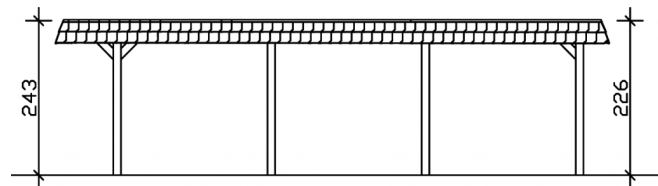

Carport

CARPORT WENDLAND 362 X 870 CM MIT EPDM-DACH, SCHWARZE BLENDE, SCHIEFERGRAU

Datenblatt / Baubeschreibung

Material	Leimholz, Fichte
Farbe	Schiefergrau
Farbbehandlung	Lasiert
Größe	362 x 870 cm
Aufstellbreite (Sockelmaß)	315 cm
Aufstelltiefe (Sockelmaß)	738 cm
Außenbreite inkl. Dachüberstand	362 cm
Außentiefe inkl. Dachüberstand	870 cm
Firsthöhe	243 cm
Traufenhöhe	226 cm
Gesamthöhe vorne	243 cm
Gesamthöhe hinten	226 cm
Dachform	Flachdach
Material Dacheindeckung	Dachschalung mit EPDM-Folie
Farbe Dach	Schwarz
Dachstärke	20 mm

Dachfläche	26.84 m ²
Dachblende	Walmdachblende in Schieferoptik
Dachneigung	nach hinten
Gefälle	1.2 °
Dachüberstand vorne	94 cm
Dachüberstand hinten	38 cm
Dachüberstand links	23 cm
Dachüberstand rechts	23 cm
Grundfläche	31.49 m ²
Umbauter Raum	73.85 m ³
Durchfahrtsbreite	291 cm
Durchfahrtshöhe vorne	206 cm
Durchfahrtshöhe hinten	189 cm
Pfostenstärke	12 x 12 cm
Pfostenlänge	220 cm
Pfostenabstand Breite	291 cm
Pfostenabstand Tiefe	230 cm
Pfostenanzahl	8
Verankerung	H-Pfostenanker zum Einbetonieren
Schneelast (sk)	1.05 kN/m ²
Windstaudruck q	0.95 kN/m ²
Montageart	Freistehend
Anzahl Packstücke	2
Verpackungsmaß	Breite: 330 cm, Höhe: 85 cm, Tiefe: 120 cm, 932 kg Breite: 50 cm, Höhe: 60 cm, Tiefe: 50 cm, 100 kg
Verpackungsgewicht gesamt	1032 kg
nicht im Lieferumfang enthalten	Beton
Garantie	5 Jahre gemäß unseren Garantiebedingungen
Lieferhinweis	Für die Anlieferung muss die Zufahrt für 40 t-LKW möglich sein! Die Anlieferung erfolgt frei Bordsteinkante (Festland Deutschland).
Artikelnummer	244102-13-35
EAN-Nummer	4018211031368

CARPORT WENDLAND SCHWARZE BLENDE

362 x 870 cm

Grundriss

Schnitt

CARPORT WENDLAND SCHWARZE BLENDE

362 x 870 cm
Schnitte und Ansichten Maßstab 1:100

Ansicht Vorne