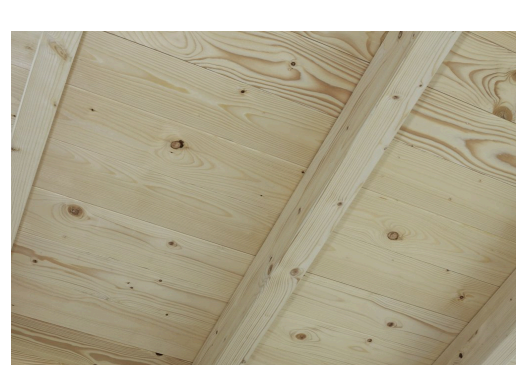

CARPORT WENDLAND SCHWARZE BLENDE

Flachdach-Carport

CARPORT WENDLAND SCHWARZE
BLENDE
362 x 870 cm

Gestaltungsbeispiel

- Massive Konstruktion aus hochwertigem Leimholz (BSH-Fichte)
- Farblich behandelt in schiefergrau
- Dachschalung mit EPDM-Folie
- Pfosten 12x12cm

Carport

CARPORT WENDLAND 362 X 870 CM MIT EPDM-DACH, SCHWARZE BLENDE, SCHIEFERGRAU

Datenblatt / Baubeschreibung

Material	Leimholz, Fichte
Farbe	Schiefergrau
Farbbehandlung	Lasiert
Größe	362 x 870 cm
Aufstellbreite (Sockelmaß)	315 cm
Aufstelltiefe (Sockelmaß)	738 cm
Außenbreite inkl. Dachüberstand	362 cm
Außentiefe inkl. Dachüberstand	870 cm
Firsthöhe	243 cm
Traufenhöhe	226 cm
Gesamthöhe vorne	243 cm
Gesamthöhe hinten	226 cm
Dachform	Flachdach
Material Dacheindeckung	Dachschalung mit EPDM-Folie
Farbe Dach	Schwarz
Dachstärke	20 mm

Dachfläche	26.84 m ²
Dachblende	Walmdachblende in Schieferoptik
Dachneigung	nach hinten
Gefälle	1.2 °
Dachüberstand vorne	94 cm
Dachüberstand hinten	38 cm
Dachüberstand links	23 cm
Dachüberstand rechts	23 cm
Grundfläche	31.49 m ²
Umbauter Raum	73.85 m ³
Durchfahrtsbreite	291 cm
Durchfahrtshöhe vorne	206 cm
Durchfahrtshöhe hinten	189 cm
Pfostenstärke	12 x 12 cm
Pfostenlänge	220 cm
Pfostenabstand Breite	291 cm
Pfostenabstand Tiefe	230 cm
Pfostenanzahl	8
Verankerung	H-Pfostenanker zum Einbetonieren
Schneelast (sk)	1.05 kN/m ²
Windstaudruck q	0.95 kN/m ²
Montageart	Freistehend
Anzahl Packstücke	2
Verpackungsmaß	Breite: 330 cm, Höhe: 85 cm, Tiefe: 120 cm, 932 kg Breite: 50 cm, Höhe: 60 cm, Tiefe: 50 cm, 100 kg
Verpackungsgewicht gesamt	1032 kg
nicht im Lieferumfang enthalten	Beton
Garantie	5 Jahre gemäß unseren Garantiebedingungen
Lieferhinweis	Für die Anlieferung muss die Zufahrt für 40 t-LKW möglich sein! Die Anlieferung erfolgt frei Bordsteinkante (Festland Deutschland).
Artikelnummer	244102-13-35
EAN-Nummer	4018211031368