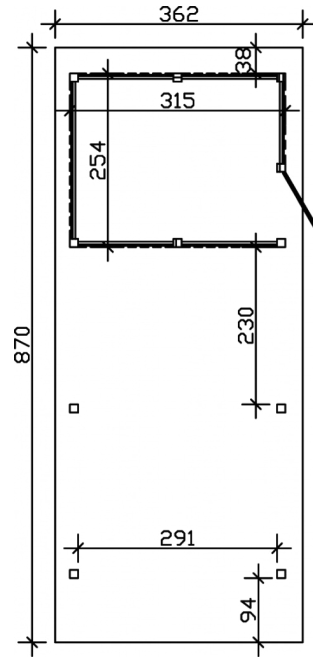

Carport

CARPORT WENDLAND MIT ABSTELLRAUM 362 X 870 CM MIT EPDM-DACH, SCHWARZE BLENDE, WEISS

Datenblatt / Baubeschreibung

Material	Leimholz, Fichte
Farbe	Weiß
Farbbehandlung	Lasiert
Größe	362 x 870 cm
Aufstellbreite (Sockelmaß)	315 cm
Aufstelltiefe (Sockelmaß)	738 cm
Außenbreite inkl. Dachüberstand	362 cm
Außentiefe inkl. Dachüberstand	870 cm
Firsthöhe	243 cm
Traufenhöhe	226 cm
Gesamthöhe vorne	243 cm
Gesamthöhe hinten	226 cm
Dachform	Flachdach
Material Dacheindeckung	Dachschalung mit EPDM-Folie
Farbe Dach	Schwarz
Dachstärke	20 mm

Dachfläche	26.84 m²
Dachblende	Walmdachblende in Schieferoptik
Dachneigung	nach hinten
Gefälle	1.2 °
Dachüberstand vorne	94 cm
Dachüberstand hinten	38 cm
Dachüberstand links	23 cm
Dachüberstand rechts	23 cm
Grundfläche	31.49 m²
Umbauter Raum	73.85 m³
Durchfahrtsbreite	291 cm
Durchfahrtshöhe vorne	206 cm
Durchfahrtshöhe hinten	189 cm
Pfostenstärke	12 x 12 cm
Pfostenlänge	220 cm
Pfostenabstand Breite	291 cm
Pfostenabstand Tiefe	230 cm
Pfostenanzahl	11
Verankerung	H-Pfostenanker zum Einbetonieren
Schneelast (sk)	1.05 kN/m²
Windstaudruck q	0.95 kN/m²
Montageart	Freistehend
Türen	1x Einzeltür, geschlossen, 86,5 x 192 cm, Profilzylinderschloss mit 3 Schlüsseln
Türanschlag	Anschlag rechts
Anzahl Packstücke	3
Verpackungsmaß	Breite: 330 cm, Höhe: 72 cm, Tiefe: 120 cm, 765 kg Breite: 260 cm, Höhe: 70 cm, Tiefe: 120 cm, 585 kg Breite: 60 cm, Höhe: 50 cm, Tiefe: 60 cm, 97 kg
Verpackungsgewicht gesamt	1447 kg
nicht im Lieferumfang enthalten	Beton
Garantie	5 Jahre gemäß unseren Garantiebedingungen
Lieferhinweis	Für die Anlieferung muss die Zufahrt für 40 t-LKW möglich sein! Die Anlieferung erfolgt frei Bordsteinkante (Festland Deutschland).

Artikelnummer 244157-11-35

EAN-Nummer 4018211025220

CARPORT WENDLAND SCHWARZE BLENDE

362 x 870 cm

Grundriss

Schnitt

CARPORT WENDLAND SCHWARZE BLENDE

362 x 870 cm
Schnitte und Ansichten Maßstab 1:100