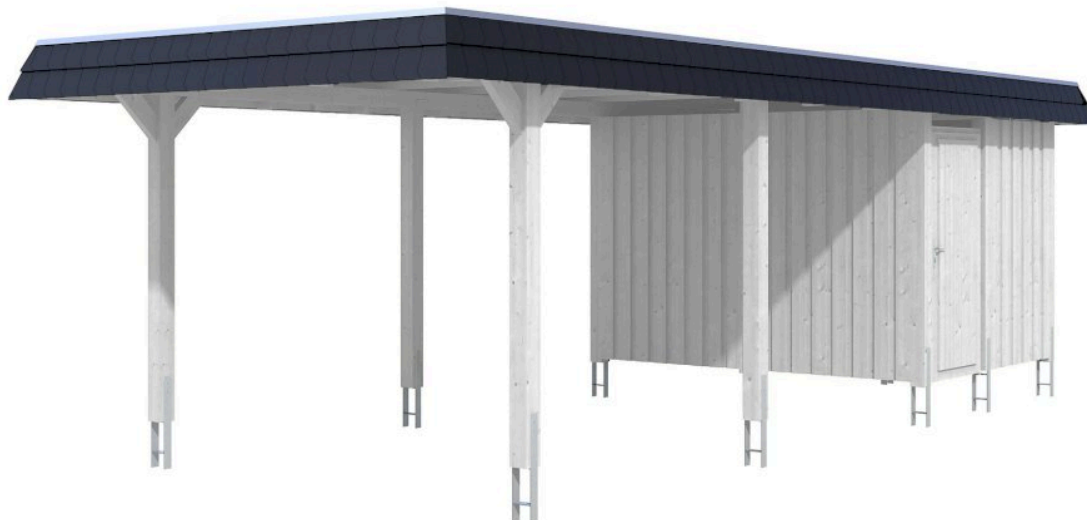

CARPORT WENDLAND SCHWARZE BLENDE

Flachdach-Carport

CARPORT WENDLAND SCHWARZE
BLENDE
362 x 870 cm

Gestaltungsbeispiel

- Massive Konstruktion aus hochwertigem Leimholz (BSH-Fichte)
- Farblich behandelt in weiß
- Dachschalung mit EPDM-Folie
- Pfosten 12x12cm

Carport

CARPORT WENDLAND MIT ABSTELLRAUM 362 X 870 CM MIT EPDM-DACH, SCHWARZE BLENDE, WEISS

Datenblatt / Baubeschreibung

Material	Leimholz, Fichte
Farbe	Weiß
Farbbehandlung	Lasiert
Größe	362 x 870 cm
Aufstellbreite (Sockelmaß)	315 cm
Aufstelltiefe (Sockelmaß)	738 cm
Außenbreite inkl. Dachüberstand	362 cm
Außentiefe inkl. Dachüberstand	870 cm
Firsthöhe	243 cm
Traufenhöhe	226 cm
Gesamthöhe vorne	243 cm
Gesamthöhe hinten	226 cm
Dachform	Flachdach
Material Dacheindeckung	Dachschalung mit EPDM-Folie
Farbe Dach	Schwarz
Dachstärke	20 mm

Dachfläche	26.84 m²
Dachblende	Walmdachblende in Schieferoptik
Dachneigung	nach hinten
Gefälle	1.2 °
Dachüberstand vorne	94 cm
Dachüberstand hinten	38 cm
Dachüberstand links	23 cm
Dachüberstand rechts	23 cm
Grundfläche	31.49 m²
Umbauter Raum	73.85 m³
Durchfahrtsbreite	291 cm
Durchfahrtshöhe vorne	206 cm
Durchfahrtshöhe hinten	189 cm
Pfostenstärke	12 x 12 cm
Pfostenlänge	220 cm
Pfostenabstand Breite	291 cm
Pfostenabstand Tiefe	230 cm
Pfostenanzahl	11
Verankerung	H-Pfostenanker zum Einbetonieren
Schneelast (sk)	1.05 kN/m²
Windstaudruck q	0.95 kN/m²
Montageart	Freistehend
Türen	1x Einzeltür, geschlossen, 86,5 x 192 cm, Profilzylinderschloss mit 3 Schlüsseln
Türanschlag	Anschlag rechts
Anzahl Packstücke	3
Verpackungsmaß	Breite: 330 cm, Höhe: 72 cm, Tiefe: 120 cm, 765 kg Breite: 260 cm, Höhe: 70 cm, Tiefe: 120 cm, 585 kg Breite: 60 cm, Höhe: 50 cm, Tiefe: 60 cm, 97 kg
Verpackungsgewicht gesamt	1447 kg
nicht im Lieferumfang enthalten	Beton
Garantie	5 Jahre gemäß unseren Garantiebedingungen
Lieferhinweis	Für die Anlieferung muss die Zufahrt für 40 t-LKW möglich sein! Die Anlieferung erfolgt frei Bordsteinkante (Festland Deutschland).