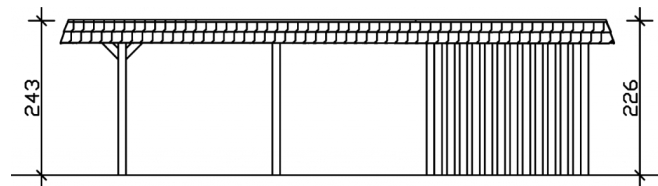

Carport

CARPORT WENDLAND MIT ABSTELLRAUM 362 X 870 CM MIT EPDM-DACH, SCHWARZE BLENDE, WEISS

Datenblatt / Baubeschreibung

Material	Leimholz, Fichte
Farbe	Weiß
Farbbehandlung	Lasiert
Größe	362 x 870 cm
Aufstellbreite (Sockelmaß)	315 cm
Aufstelltiefe (Sockelmaß)	738 cm
Außenbreite inkl. Dachüberstand	362 cm
Außentiefe inkl. Dachüberstand	870 cm
Firsthöhe	243 cm
Traufenhöhe	226 cm
Gesamthöhe vorne	243 cm
Gesamthöhe hinten	226 cm
Dachform	Flachdach
Material Dacheindeckung	Dachschalung mit EPDM-Folie
Farbe Dach	Schwarz
Dachstärke	20 mm

Dachfläche	26.84 m²
Dachblende	Walmdachblende in Schieferoptik
Dachneigung	nach hinten
Gefälle	1.2 °
Dachüberstand vorne	94 cm
Dachüberstand hinten	38 cm
Dachüberstand links	23 cm
Dachüberstand rechts	23 cm
Grundfläche	31.49 m²
Umbauter Raum	73.85 m³
Durchfahrtsbreite	291 cm
Durchfahrtshöhe vorne	206 cm
Durchfahrtshöhe hinten	189 cm
Pfostenstärke	12 x 12 cm
Pfostenlänge	220 cm
Pfostenabstand Breite	291 cm
Pfostenabstand Tiefe	230 cm
Pfostenanzahl	11
Verankerung	H-Pfostenanker zum Einbetonieren
Schneelast (sk)	1.05 kN/m²
Windstaudruck q	0.95 kN/m²
Montageart	Freistehend
Türen	1x Einzeltür, geschlossen, 86,5 x 192 cm, Profilzylinderschloss mit 3 Schlüsseln
Türanschlag	Anschlag rechts
Anzahl Packstücke	3
Verpackungsmaß	Breite: 330 cm, Höhe: 72 cm, Tiefe: 120 cm, 765 kg Breite: 260 cm, Höhe: 70 cm, Tiefe: 120 cm, 585 kg Breite: 60 cm, Höhe: 50 cm, Tiefe: 60 cm, 97 kg
Verpackungsgewicht gesamt	1447 kg
nicht im Lieferumfang enthalten	Beton
Garantie	5 Jahre gemäß unseren Garantiebedingungen
Lieferhinweis	Für die Anlieferung muss die Zufahrt für 40 t-LKW möglich sein! Die Anlieferung erfolgt frei Bordsteinkante (Festland Deutschland).

Artikelnummer 244157-11-35

EAN-Nummer 4018211025220

CARPORT WENDLAND SCHWARZE BLENDE

362 x 870 cm

Grundriss

Schnitt

CARPORT WENDLAND SCHWARZE BLENDE

362 x 870 cm
Schnitte und Ansichten Maßstab 1:100