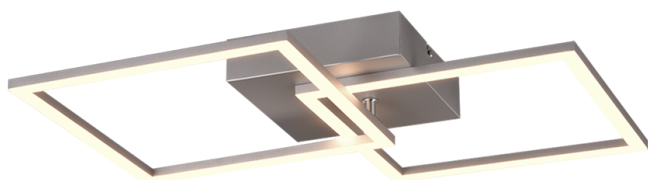

Deckenleuchte

## TRAIL – R64492187

incl. 1x SMD, 20W · 1x 2250lm, 3000K

- **Schwenkbar**
- **Wand- und Deckenmontage**
- **IP20**

Die Leuchte TRAIL ist ein garantierter Blickfang an jeder Decke oder Wand! Das geometrische Formenspiel der Leuchte ist individuell schwenkbar und verwandelt die einzelnen Elemente zu wandlungsfähigen Lichtquellen. Die geschmackvolle Lichtkunst ist ein elegantes Accessoire im Interieur Ihres Wohn- oder Schlafbereiches und wertet jeden Raum gekonnt zu einem Wohlfühlplatz auf. Die Kombination aus zeitlosem Design in Titanfarbe und hochwertigem Metall macht die TRAIL zu einem besonderen Dekoelement in Ihrem Zuhause. Darüber hinaus verfügt die Leuchte über eine moderne LED Technologie, die sich durch eine hohe Lichtqualität und Energieeffizienz auszeichnet. Im Vergleich zu herkömmlichen Halogen Leuchtmitteln lassen sich bis zu 80% der Energiekosten sparen. Zusätzlich haben LED Lichtquellen eine lange Lebensdauer, produzieren weniger Wärme und schonen die Umwelt.☒☒

### Materialausführung

Metall · titanfarbig

### Produktabmessungen

Breite: 60cm

Höhe: 7cm

Tiefe: 35cm

Gewicht: 0,7kg