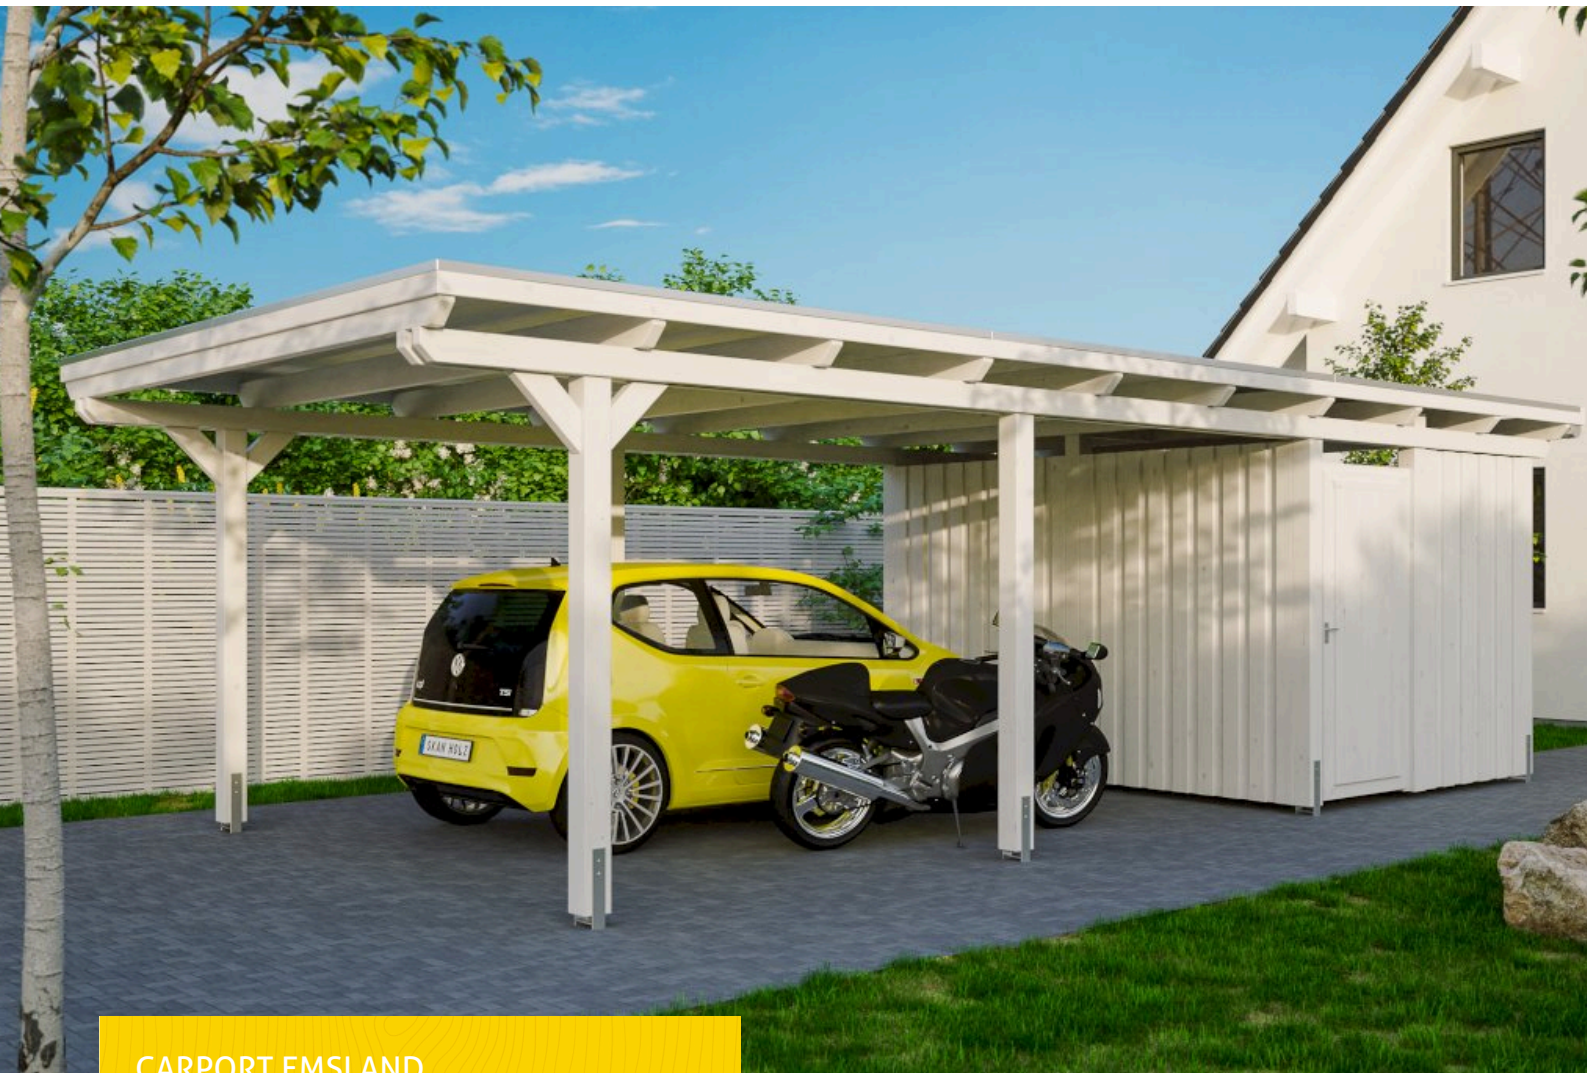

CARPORT EMSLAND

Flachdach-Carport

CARPORT EMSLAND
404 x 846 cm

Gestaltungsbeispiel

- Massive Konstruktion aus hochwertigem Leimholz (BSH-Fichte)
- Farblich behandelt in weiß
- Aluminium-Dachplatten
- Pfosten 12x12cm

Carport

CARPORT EMSLAND 404 X 846 CM MIT ALUMINIUMDACH, MIT ABSTELLRAUM, WEISS

Datenblatt / Baubeschreibung

Material	Leimholz, Fichte
Farbe	Weiß
Farbbehandlung	Lasiert
Größe	404 x 846 cm
Aufstellbreite (Sockelmaß)	365 cm
Aufstelltiefe (Sockelmaß)	738 cm
Außenbreite inkl. Dachüberstand	404 cm
Außentiefe inkl. Dachüberstand	846 cm
Firsthöhe	242 cm
Traufenhöhe	225 cm
Gesamthöhe vorne	242 cm
Gesamthöhe hinten	225 cm
Dachform	Flachdach
Material Dacheindeckung	Aluminium-Dachplatten mit Trapezprofil
Farbe Dach	Anthrazit
Dachstärke	0,5 mm

Dachfläche	33.76 m²
Dachblende	Holz-Blende mit Aluminium-Abschlusskante
Dachneigung	nach hinten
Gefälle	1.2 °
Dachüberstand vorne	74 cm
Dachüberstand hinten	34 cm
Dachüberstand links	19 cm
Dachüberstand rechts	19 cm
Grundfläche	34.18 m²
Umbauter Raum	79.81 m³
Durchfahrtsbreite	341 cm
Durchfahrtshöhe vorne	223 cm
Durchfahrtshöhe hinten	206 cm
Pfostenstärke	12 x 12 cm
Pfostenlänge	220 cm
Pfostenabstand Breite	341 cm
Pfostenabstand Tiefe	230 cm
Pfostenanzahl	11
Verankerung	H-Pfostenanker zum Einbetonieren
Schneelast (sk)	1.25 kN/m²
Windstaudruck q	0.95 kN/m²
Montageart	Freistehend
Türen	1x Einzeltür, geschlossen, 86,5 x 192 cm, Profilzylinderschloss mit 3 Schlüsseln
Türanschlag	Anschlag rechts
Anzahl Packstücke	2
Verpackungsmaß	Breite: 400 cm, Höhe: 65 cm, Tiefe: 120 cm, 706 kg Breite: 260 cm, Höhe: 50 cm, Tiefe: 120 cm, 394 kg
Verpackungsgewicht gesamt	1100 kg
nicht im Lieferumfang enthalten	Beton
Garantie	5 Jahre gemäß unseren Garantiebedingungen
Lieferhinweis	Für die Anlieferung muss die Zufahrt für 40 t-LKW möglich sein! Die Anlieferung erfolgt frei Bordsteinkante (Festland Deutschland).