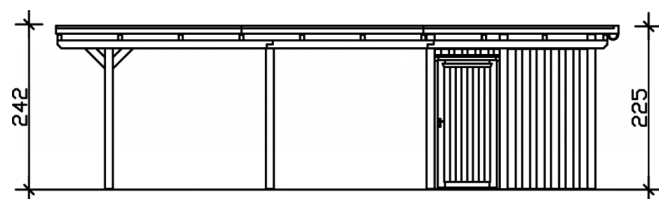

Carport

CARPORT EMSLAND 404 X 846 CM MIT ALUMINIUMDACH, MIT ABSTELLRAUM, WEISS

Datenblatt / Baubeschreibung

Material	Leimholz, Fichte
Farbe	Weiß
Farbbehandlung	Lasiert
Größe	404 x 846 cm
Aufstellbreite (Sockelmaß)	365 cm
Aufstelltiefe (Sockelmaß)	738 cm
Außenbreite inkl. Dachüberstand	404 cm
Außentiefe inkl. Dachüberstand	846 cm
Firsthöhe	242 cm
Traufenhöhe	225 cm
Gesamthöhe vorne	242 cm
Gesamthöhe hinten	225 cm
Dachform	Flachdach
Material Dacheindeckung	Aluminium-Dachplatten mit Trapezprofil
Farbe Dach	Anthrazit
Dachstärke	0,5 mm

Dachfläche	33.76 m²
Dachblende	Holz-Blende mit Aluminium-Abschlusskante
Dachneigung	nach hinten
Gefälle	1.2 °
Dachüberstand vorne	74 cm
Dachüberstand hinten	34 cm
Dachüberstand links	19 cm
Dachüberstand rechts	19 cm
Grundfläche	34.18 m²
Umbauter Raum	79.81 m³
Durchfahrtsbreite	341 cm
Durchfahrtshöhe vorne	223 cm
Durchfahrtshöhe hinten	206 cm
Pfostenstärke	12 x 12 cm
Pfostenlänge	220 cm
Pfostenabstand Breite	341 cm
Pfostenabstand Tiefe	230 cm
Pfostenanzahl	11
Verankerung	H-Pfostenanker zum Einbetonieren
Schneelast (sk)	1.25 kN/m²
Windstaudruck q	0.95 kN/m²
Montageart	Freistehend
Türen	1x Einzeltür, geschlossen, 86,5 x 192 cm, Profilzylinderschloss mit 3 Schlüsseln
Türanschlag	Anschlag rechts
Anzahl Packstücke	2
Verpackungsmaß	Breite: 400 cm, Höhe: 65 cm, Tiefe: 120 cm, 706 kg Breite: 260 cm, Höhe: 50 cm, Tiefe: 120 cm, 394 kg
Verpackungsgewicht gesamt	1100 kg
nicht im Lieferumfang enthalten	Beton
Garantie	5 Jahre gemäß unseren Garantiebedingungen
Lieferhinweis	Für die Anlieferung muss die Zufahrt für 40 t-LKW möglich sein! Die Anlieferung erfolgt frei Bordsteinkante (Festland Deutschland).

Artikelnummer 243402-11-51

EAN-Nummer 4018211022465

CARPORT EMSLAND

404 x 846 cm

Grundriss

Schnitt

CARPORT EMSLAND

404 x 846 cm
Schnitte und Ansichten Maßstab 1:100

Ansicht Vorne