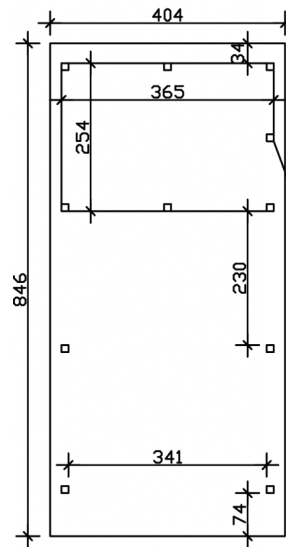

Carport

CARPORT EMSLAND 404 X 846 CM MIT ALUMINIUMDACH, MIT ABSTELLRAUM, WEISS

Datenblatt / Baubeschreibung

Material	Leimholz, Fichte
Farbe	Weiß
Farbbehandlung	Lasiert
Größe	404 x 846 cm
Aufstellbreite (Sockelmaß)	365 cm
Aufstelltiefe (Sockelmaß)	738 cm
Außenbreite inkl. Dachüberstand	404 cm
Außentiefe inkl. Dachüberstand	846 cm
Firsthöhe	242 cm
Traufenhöhe	225 cm
Gesamthöhe vorne	242 cm
Gesamthöhe hinten	225 cm
Dachform	Flachdach
Material Dacheindeckung	Aluminium-Dachplatten mit Trapezprofil
Farbe Dach	Anthrazit
Dachstärke	0,5 mm

Dachfläche	33.76 m²
Dachblende	Holz-Blende mit Aluminium-Abschlusskante
Dachneigung	nach hinten
Gefälle	1.2 °
Dachüberstand vorne	74 cm
Dachüberstand hinten	34 cm
Dachüberstand links	19 cm
Dachüberstand rechts	19 cm
Grundfläche	34.18 m²
Umbauter Raum	79.81 m³
Durchfahrtsbreite	341 cm
Durchfahrtshöhe vorne	223 cm
Durchfahrtshöhe hinten	206 cm
Pfostenstärke	12 x 12 cm
Pfostenlänge	220 cm
Pfostenabstand Breite	341 cm
Pfostenabstand Tiefe	230 cm
Pfostenanzahl	11
Verankerung	H-Pfostenanker zum Einbetonieren
Schneelast (sk)	1.25 kN/m²
Windstaudruck q	0.95 kN/m²
Montageart	Freistehend
Türen	1x Einzeltür, geschlossen, 86,5 x 192 cm, Profilzylinderschloss mit 3 Schlüsseln
Türanschlag	Anschlag rechts
Anzahl Packstücke	2
Verpackungsmaß	Breite: 400 cm, Höhe: 65 cm, Tiefe: 120 cm, 706 kg Breite: 260 cm, Höhe: 50 cm, Tiefe: 120 cm, 394 kg
Verpackungsgewicht gesamt	1100 kg
nicht im Lieferumfang enthalten	Beton
Garantie	5 Jahre gemäß unseren Garantiebedingungen
Lieferhinweis	Für die Anlieferung muss die Zufahrt für 40 t-LKW möglich sein! Die Anlieferung erfolgt frei Bordsteinkante (Festland Deutschland).

Artikelnummer 243402-11-51

EAN-Nummer 4018211022465

CARPORT EMSLAND

404 x 846 cm

Grundriss

Schnitt

CARPORT EMSLAND

404 x 846 cm
Schnitte und Ansichten Maßstab 1:100