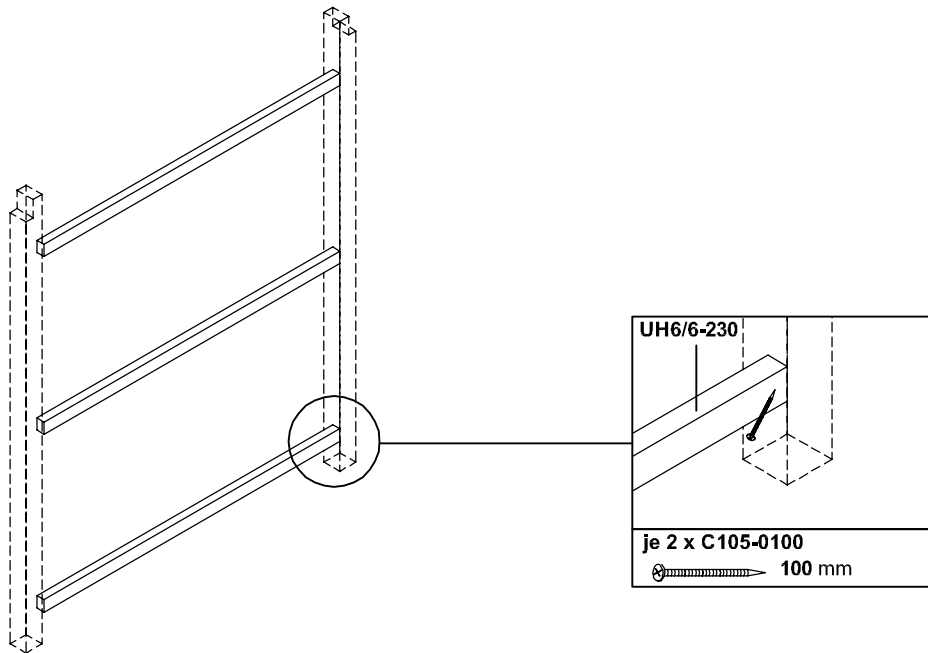

Zubehör aus Leimholz: Seitenwand für 230cm Pfostenabstand

Accessoires: parois latérale / Accessoires: side wall / Accesorios: pared lateral

20971 2

180cm Höhe

hauteur / height / altura

20972 9

200cm Höhe

hauteur / height / altura

20973 6

220cm Höhe

hauteur / height / altura

UH6/6-230
UH2/12-180
UH2/12-200
UH2/12-220

3
25
-
-

3
-
25
-

3
-
-
25

C105-0040
C105-0100

150
6

150
6

150
6