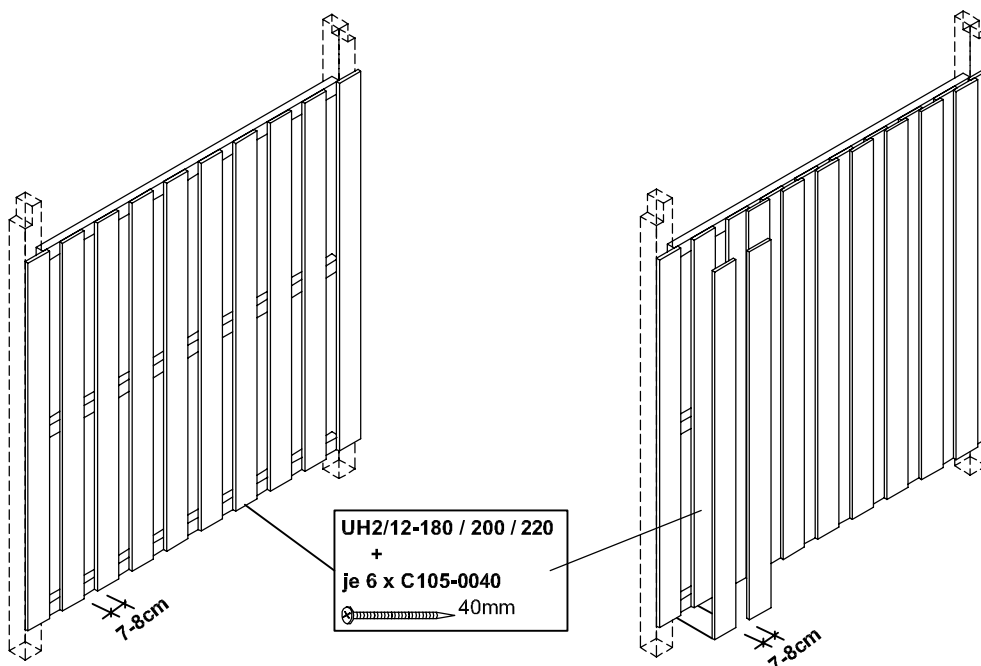

Zubehör aus Leimholz: Seitenwand für 230cm Pfostenabstand

Accessoires: parois latérale / Accessoires: side wall / Accesorios: pared lateral

20971 2

180cm Höhe

hauteur / height / altura

20972 9

200cm Höhe

hauteur / height / altura

20973 6

220cm Höhe

hauteur / height / altura

UH6/6-230
UH2/12-180
UH2/12-200
UH2/12-220

3
25
-
-

3
-
25
-

3
-
-
25

C105-0040
C105-0100

150
6

150
6

150
6