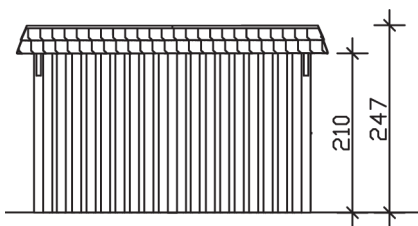

▶ Flachdach-Carport

409 X 870 cm

Carport Wendland schwarze Blende

- ▶ Massive Konstruktion aus hochwertigem Leimholz (BSH-Fichte)
- ▶ Farblich behandelt in eiche hell
- ▶ Aluminium-Dachplatten
- ▶ Pfosten 12 x 12 cm

► Datenblatt / Baubeschreibung		Carport Wendland schwarze Blende
Material		Leimholz, Fichte
Farbbehandlung		Lasiert in Eiche hell
Pfostenstärke		12 x 12 cm
Breite		409 cm
Tiefe		870 cm
Grundfläche		35,58 m ²
Umbauter Raum		84,87 m ³
Breite Sockelmaß		365 cm
Tiefe Sockelmaß		738 cm
Durchfahrtshöhe vorne		210 cm
Durchfahrtshöhe hinten		193 cm
Durchfahrtsbreite		341 cm
Firsthöhe		247 cm
Traufenhöhe		230 cm
Schneelast		1,25 kN/m ²
Dachform		Flachdach
Dachfläche		30,75 m ²
Dachneigung		1,2 °

Dachstärke	0,5 mm
Wasserablauf	nach hinten
Pfostenabstand Tiefe	230 cm
Pfostenanzahl	11
Oberfläche Holz	158,14 m ²
Im Lieferumfang enthalten	H-Pfostenanker zum Einbetonieren, Montagematerial, Aufbauanleitung
Anzahl Packstücke	2
Gesamt-Gewicht	1306 kg
Verpackung	Paket 1: B 120 cm x L 380 cm x H 85 cm Gewicht 880 kg Paket 2: B 120 cm x L 260 cm x H 60 cm Gewicht 426 kg
Artikelnummer	244409-01-51
EAN-Nummer	4018211024117
Lieferhinweis	Für die Anlieferung muss die Zufahrt für 40 t-LKW möglich sein! Die Anlieferung erfolgt frei Bordsteinkante (Festland Deutschland).
Garantie	5 Jahre gemäß unseren Garantiebedingungen

Carport Wendland schwarze Blende

Ansicht vorne

Ansicht Seite

Grundriss

Carport Wendland schwarze Blende

Schnitte und Ansichten Maßstab 1:100