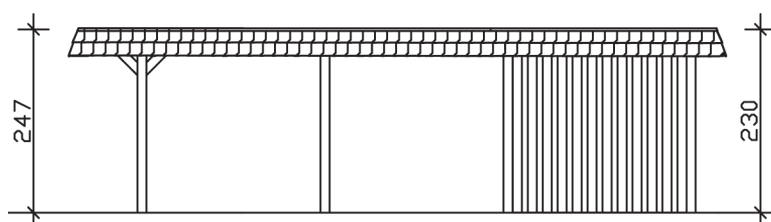

▶ Flachdach-Carport

409 X 870 cm

Carport Wendland schwarze Blende

- ▶ Massive Konstruktion aus hochwertigem Leimholz (BSH-Fichte)
- ▶ Farblich behandelt in eiche hell
- ▶ Aluminium-Dachplatten
- ▶ Pfosten 12 x 12 cm

► Datenblatt / Baubeschreibung		Carport Wendland schwarze Blende
Material		Leimholz, Fichte
Farbbehandlung		Lasiert in Eiche hell
Pfostenstärke		12 x 12 cm
Breite		409 cm
Tiefe		870 cm
Grundfläche		35,58 m ²
Umbauter Raum		84,87 m ³
Breite Sockelmaß		365 cm
Tiefe Sockelmaß		738 cm
Durchfahrtshöhe vorne		210 cm
Durchfahrtshöhe hinten		193 cm
Durchfahrtsbreite		341 cm
Firsthöhe		247 cm
Traufenhöhe		230 cm
Schneelast		1,25 kN/m ²
Dachform		Flachdach
Dachfläche		30,75 m ²
Dachneigung		1,2 °

Dachstärke	0,5 mm
Wasserablauf	nach hinten
Pfostenabstand Tiefe	230 cm
Pfostenanzahl	11
Oberfläche Holz	158,14 m ²
Im Lieferumfang enthalten	H-Pfostenanker zum Einbetonieren, Montagematerial, Aufbauanleitung
Anzahl Packstücke	2
Gesamt-Gewicht	1306 kg
Verpackung	Paket 1: B 120 cm x L 380 cm x H 85 cm Gewicht 880 kg Paket 2: B 120 cm x L 260 cm x H 60 cm Gewicht 426 kg
Artikelnummer	244409-01-51
EAN-Nummer	4018211024117
Lieferhinweis	Für die Anlieferung muss die Zufahrt für 40 t-LKW möglich sein! Die Anlieferung erfolgt frei Bordsteinkante (Festland Deutschland).
Garantie	5 Jahre gemäß unseren Garantiebedingungen

Carport Wendland schwarze Blende

Ansicht vorne

Ansicht Seite

Grundriss

Carport Wendland schwarze Blende

Schnitte und Ansichten Maßstab 1:100