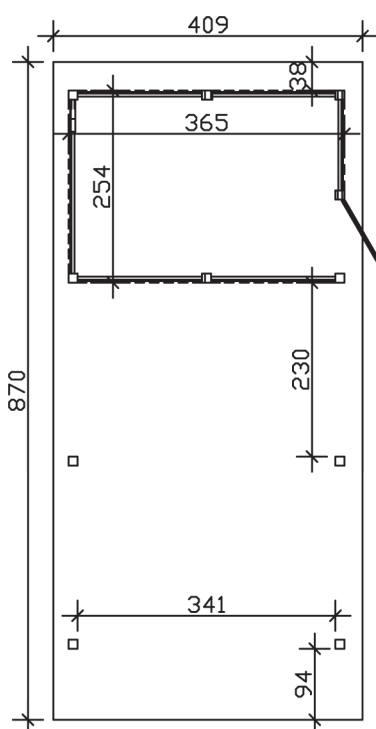

▶ Flachdach-Carport

409 X 870 cm

Carport Wendland schwarze Blende

- ▶ Massive Konstruktion aus hochwertigem Leimholz (BSH-Fichte)
- ▶ Farblich behandelt in eiche hell
- ▶ Aluminium-Dachplatten
- ▶ Pfosten 12 x 12 cm

► Datenblatt / Baubeschreibung		Carport Wendland schwarze Blende
Material		Leimholz, Fichte
Farbbehandlung		Lasiert in Eiche hell
Pfostenstärke		12 x 12 cm
Breite		409 cm
Tiefe		870 cm
Grundfläche		35,58 m ²
Umbauter Raum		84,87 m ³
Breite Sockelmaß		365 cm
Tiefe Sockelmaß		738 cm
Durchfahrtshöhe vorne		210 cm
Durchfahrtshöhe hinten		193 cm
Durchfahrtsbreite		341 cm
Firsthöhe		247 cm
Traufenhöhe		230 cm
Schneelast		1,25 kN/m ²
Dachform		Flachdach
Dachfläche		30,75 m ²
Dachneigung		1,2 °

Dachstärke	0,5 mm
Wasserablauf	nach hinten
Pfostenabstand Tiefe	230 cm
Pfostenanzahl	11
Oberfläche Holz	158,14 m ²
Im Lieferumfang enthalten	H-Pfostenanker zum Einbetonieren, Montagematerial, Aufbauanleitung
Anzahl Packstücke	2
Gesamt-Gewicht	1306 kg
Verpackung	Paket 1: B 120 cm x L 380 cm x H 85 cm Gewicht 880 kg Paket 2: B 120 cm x L 260 cm x H 60 cm Gewicht 426 kg
Artikelnummer	244409-01-51
EAN-Nummer	4018211024117
Lieferhinweis	Für die Anlieferung muss die Zufahrt für 40 t-LKW möglich sein! Die Anlieferung erfolgt frei Bordsteinkante (Festland Deutschland).
Garantie	5 Jahre gemäß unseren Garantiebedingungen

Carport Wendland schwarze Blende

Ansicht vorne

Ansicht Seite

Grundriss

Carport Wendland schwarze Blende

Schnitte und Ansichten Maßstab 1:100