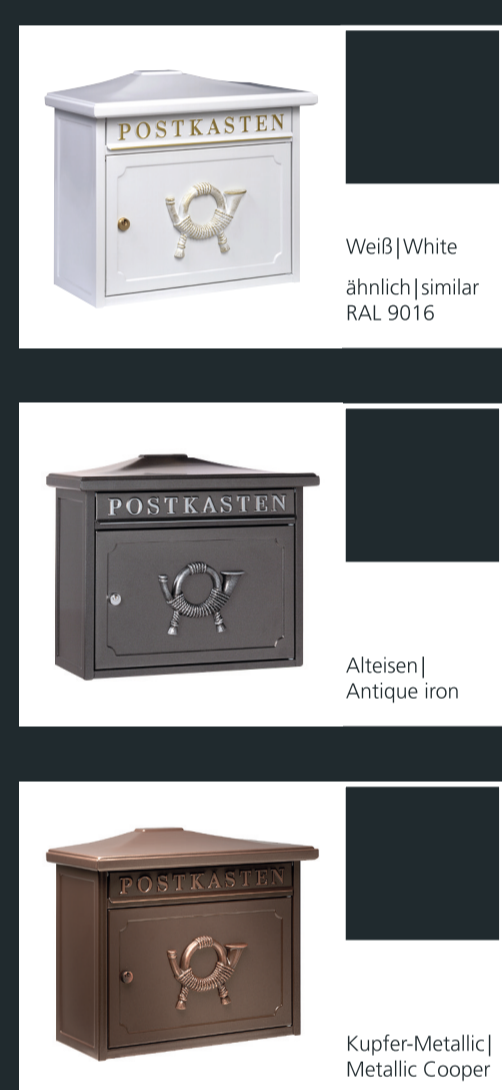

BURG WÄCHTER

Sylt

5 Years WARRANTY

www.burg.biz

160424

Verzinkter Stahl | Galvanized Steel

BURG WÄCHTER

Sylt

Verzinkter Stahl | Galvanized Steel

www.burg.biz

Verzinkter Stahl | Galvanized Steel

BURG WÄCHTER

Sylt

BURG WÄCHTER

Sylt

www.burg.biz

Verzinkter Stahl | Galvanized Steel

BURG WÄCHTER

Sylt

- **16** Briefkasten aus verzinktem Stahl
  - Vollständig verzinkt, hochwertig beschichtet
  - Mit Zylinderschloss
  - Dekorativer Postkasten mit gepanzertem Postfach
  - Komfort-Plus
  - Komfort-Tiefe 20,5 cm
- **16** Letter box from zinc plated steel
  - Completely galvanized, high-quality coating
  - With cylinder lock
  - Decorative post box with coated post tube
  - Extra comfort
  - Comfortable depth 20,5 cm
- **16** Boîte aux lettres en acier zingué
  - Complètement galvanisé, revêtement de haute qualité
  - Avec serrure à cylindre
  - Boîte aux lettres décorative avec emblème de la poste en fonte
  - Confort accru : Profondeur accrue 20,5 cm
- **17** Brievenbus van verzinkte staal
  - Verzinkt en hoogwaardig beschilderd
  - Met cilinderslot
  - Decoratieve brievenbus met gepijpt posthoorn
  - Comfort-Plus
  - Vormfort diepte 20,5 cm

Verzinkter Stahl | Galvanized Steel

www.burg.biz