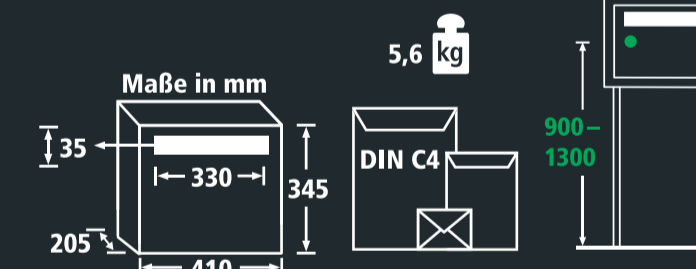

5 Years WARRANTY

www.burg.biz