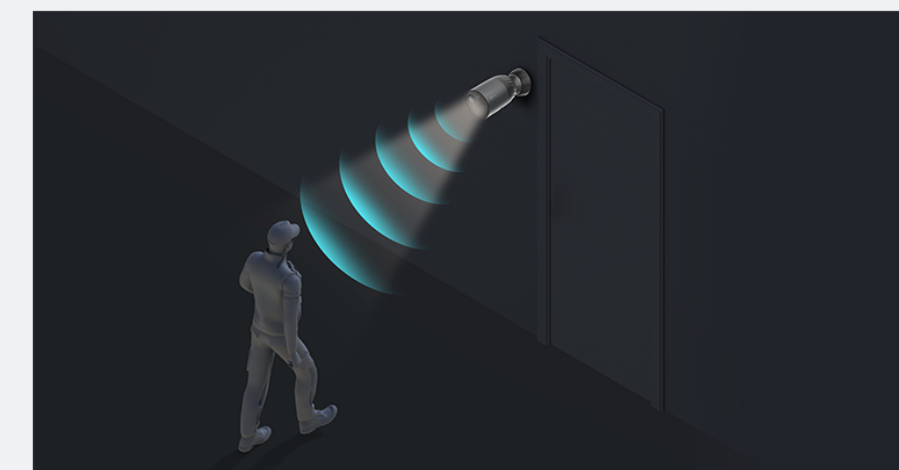

4K-Streaming
mit niedriger Latenz

Erweiterte Reichweite
und Abdeckung

Verbesserte
Konnektivität

Kein Hub
erforderlich

Die Installation ist ein Kinderspiel

Für die BC1c müssen Sie kein hervorragender Elektriker oder Installateur sein. Sie können ihn an jeder metallischen Oberfläche befestigen und seine Mobilität genießen. Mit dem mitgelieferten Schraubsockel und der Halterung können Sie ihn auch sicher an einer Wand, unter dem Dach oder an einem Mast befestigen.

Hochwertige Audioqualität für Reaktion und Warnung

Reagieren Sie einfach auf jeden Besucher, indem Sie Ihr Telefon benutzen, um aus der Ferne zu sprechen. Die BC1c kann auch automatisch eine aufgezeichnete Sprachnachricht abspielen, wenn eine Bewegung erkannt wird.

Die BC1c unterstützt die einfache Integration in Ihre vorhandenen Sprachassistenten. Sie können das Videobild abrufen, indem Sie einfach "Alexa" oder "Hey Google" sagen.

Aktive Verteidigung zur Abschreckung und Sicherung

Bei der Erkennung von Eindringlingen löst die Kamera eine laute Sirene aus und lässt zwei grelle Scheinwerfer aufblitzen⁶, um ungebetenen Gästen zu zeigen, dass sie entdeckt wurden.

Ein kompaktes, hocheffizientes Solarmodul