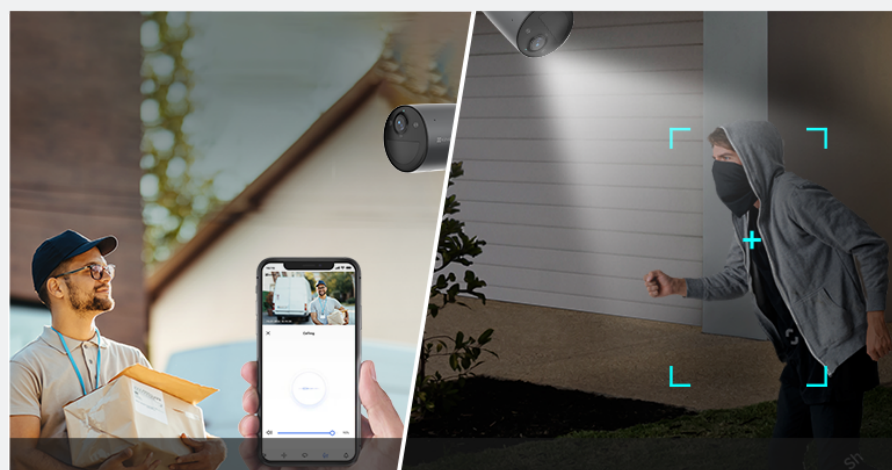

Mehr sehen mit 4K Ultra HD

Das Ultra HD-Video ist bereit, selbst die kleinsten Details zum Leben zu erwecken und das, was Ihnen wichtig ist, besser zu sichern. Die BC1c wurde für die Überwachung eines großen Außenbereichs entwickelt und ist leistungsstark genug, um selbst komplexe Aktivitäten im Garten zu überwachen, die Sicherheit in der Einfahrt zu verbessern oder Ihre Garage zu schützen.

4K-Streaming
mit niedriger Latenz

Erweiterte Reichweite
und Abdeckung

Verbesserte
Konnektivität

Kein Hub
erforderlich

Die Installation ist ein Kinderspiel

Für die BC1c müssen Sie kein hervorragender Elektriker oder Installateur sein. Sie können ihn an jeder metallischen Oberfläche befestigen und seine Mobilität genießen. Mit dem mitgelieferten Schraubsockel und der Halterung können Sie ihn auch sicher an einer Wand, unter dem Dach oder an einem Mast befestigen.

Hochwertige Audioqualität für Reaktion und Warnung

Reagieren Sie einfach auf jeden Besucher, indem Sie Ihr Telefon benutzen, um aus der Ferne zu sprechen. Die BC1c kann auch automatisch eine aufgezeichnete Sprachnachricht abspielen, wenn eine Bewegung erkannt wird.

Die BC1c unterstützt die einfache Integration in Ihre vorhandenen Sprachassistenten. Sie können das Videobild abrufen, indem Sie einfach "Alexa" oder "Hey Google" sagen.

Aktive Verteidigung zur Abschreckung und Sicherung