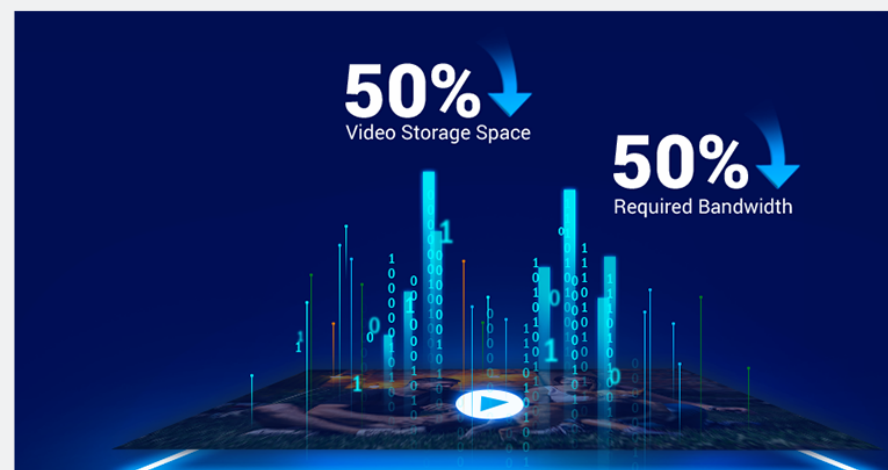

H.265 für ein verbessertes Videoerlebnis

H.265 sorgt für ein flüssigeres Bilderlebnis und benötigt dabei nur etwa 50 % des Speicherplatzes, den Kameras mit H.264 benötigen.