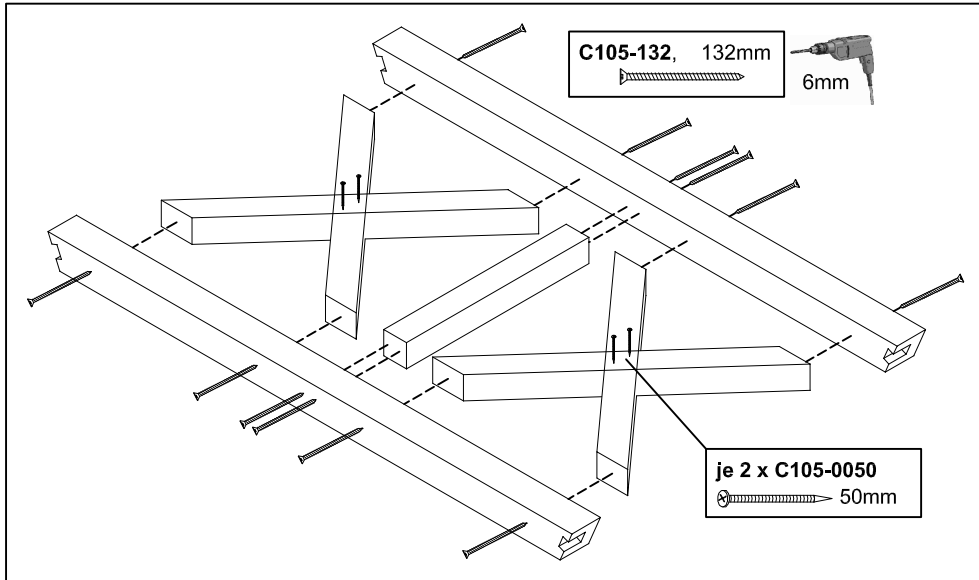

Brüstung aus Andreaskreuzen für Pavillon "Colmar"

29025 3 / 29026 0 / 29027 7

29025 3 (Gr. 1)

- 4 x C105-132
- 16 x C105-0050

29026 0 (Gr. 2)

- 12 x C105-132
- 16 x C105-0050

29027 7 (Gr. 3)

- 12 x C105-132
- 18 x C105-0050