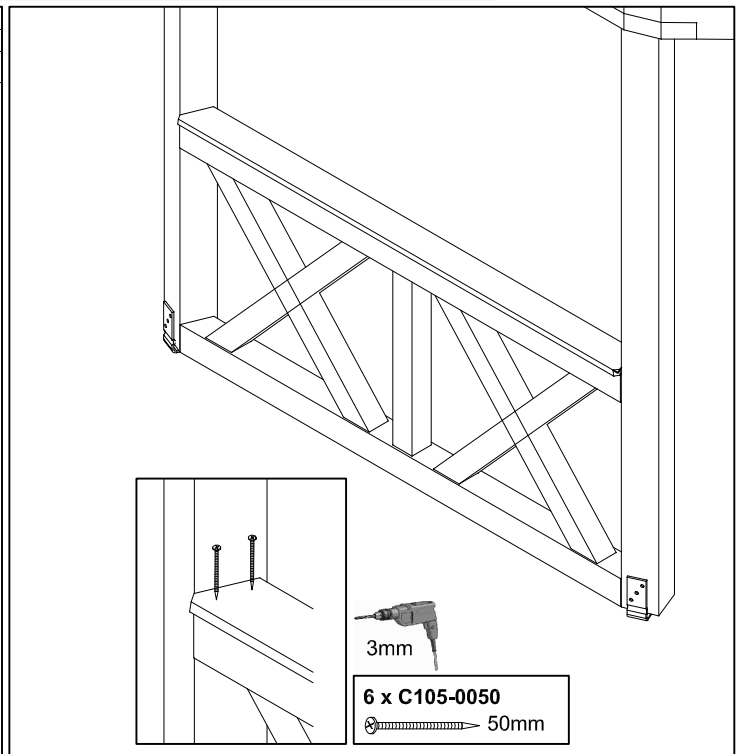

Brüstung aus Andreaskreuzen für Pavillon "Colmar"

29025 3 / 29026 0 / 29027 7

29025 3 (Gr. 1)

- 4 x C105-132
- 16 x C105-0050

29026 0 (Gr. 2)

- 12 x C105-132
- 16 x C105-0050

29027 7 (Gr. 3)

- 12 x C105-132
- 18 x C105-0050