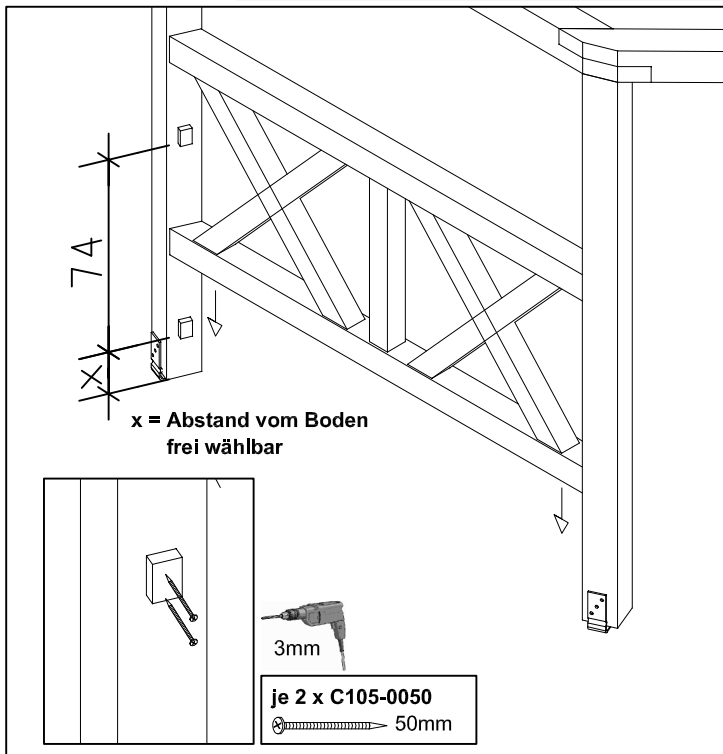

Brüstung aus Andreaskreuzen für Pavillon "Colmar"

29025 3 / 29026 0 / 29027 7

29025 3 (Gr. 1)

- 4 x C105-132
- 16 x C105-0050

29026 0 (Gr. 2)

- 12 x C105-132
- 16 x C105-0050

29027 7 (Gr. 3)

- 12 x C105-132
- 18 x C105-0050