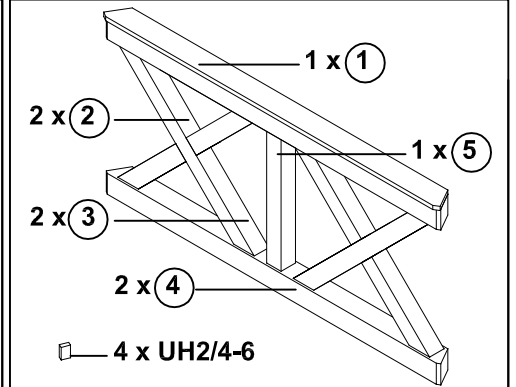

Brüstung aus Andreaskreuzen für Pavillon "Colmar"

29025 3 / 29026 0 / 29027 7

29025 3 (Gr. 1)

- 4 x C105-132
- 16 x C105-0050

29026 0 (Gr. 2)

- 12 x C105-132
- 16 x C105-0050

29027 7 (Gr. 3)

- 12 x C105-132
- 18 x C105-0050