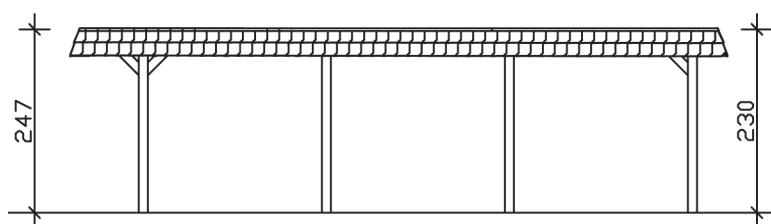

Ansicht Seite