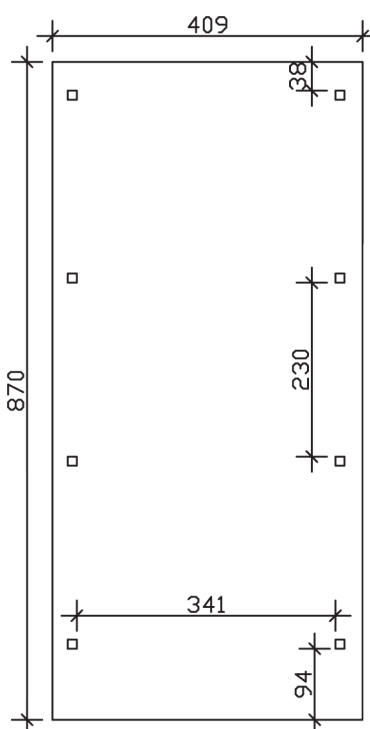

▶ Flachdach-Carport

409 X 870 cm

# Carport Wendland schwarze Blende

- ▶ Massive Konstruktion aus hochwertigem Leimholz (BSH-Fichte)
- ▶ Farblich behandelt in weiß
- ▶ Aluminium-Dachplatten
- ▶ Pfosten 12 x 12 cm

► Datenblatt / Baubeschreibung		Carport Wendland schwarze Blende
<b>Material</b>		Leimholz, Fichte
<b>Farbbehandlung</b>		Lasiert in Weiß
<b>Pfostenstärke</b>		12 x 12 cm
<b>Breite</b>		409 cm
<b>Tiefe</b>		870 cm
<b>Grundfläche</b>		35,58 m <sup>2</sup>
<b>Umbauter Raum</b>		84,87 m <sup>3</sup>
<b>Breite Sockelmaß</b>		365 cm
<b>Tiefe Sockelmaß</b>		738 cm
<b>Durchfahrtshöhe vorne</b>		210 cm
<b>Durchfahrtshöhe hinten</b>		193 cm
<b>Durchfahrtsbreite</b>		341 cm
<b>Firsthöhe</b>		247 cm
<b>Traufenhöhe</b>		230 cm
<b>Schneelast</b>		1,25 kN/m <sup>2</sup>
<b>Dachform</b>		Flachdach
<b>Dachfläche</b>		30,75 m <sup>2</sup>
<b>Dachneigung</b>		1,2 °

<b>Dachstärke</b>	0,5 mm
<b>Wasserablauf</b>	nach hinten
<b>Pfostenabstand Tiefe</b>	230 cm
<b>Pfostenanzahl</b>	8
<b>Oberfläche Holz</b>	69,84 m <sup>2</sup>
<b>Im Lieferumfang enthalten</b>	H-Pfostenanker zum Einbetonieren, Montagematerial, Aufbauanleitung
<b>Anzahl Packstücke</b>	1
<b>Gesamt-Gewicht</b>	842 kg
<b>Verpackung</b>	Paket 1: B 120 cm x L 380 cm x H 70 cm Gewicht 842 kg
<b>Artikelnummer</b>	244355-11-51
<b>EAN-Nummer</b>	4018211023967
<b>Lieferhinweis</b>	Für die Anlieferung muss die Zufahrt für 40 t-LKW möglich sein! Die Anlieferung erfolgt frei Bordsteinkante (Festland Deutschland).
<b>Garantie</b>	5 Jahre gemäß unseren Garantiebedingungen

### Carport Wendland schwarze Blende

Schnitte und Ansichten Maßstab 1:100