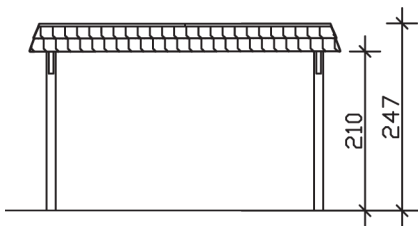

Ansicht vorne