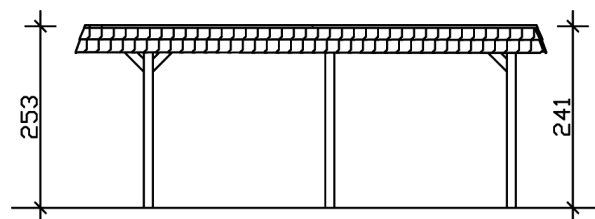

CARPORT WENDLAND SCHWARZE BLENDE

Flachdach-Carport

CARPORT WENDLAND SCHWARZE BLENDE
630 x 637 cm

Gestaltungsbeispiel

- Massive Konstruktion aus hochwertigem Leimholz (BSH-Fichte)
- Farblich unbehandelt
- Dachschalung mit EPDM-Folie
- Pfosten 12x12cm

Carport

CARPORT WENDLAND 630 X 637 CM MIT EPDM-DACH, SCHWARZE BLENDE

Datenblatt / Baubeschreibung

Material	Leimholz, Fichte
Farbe	Natur
Farbbehandlung	Unbehandelt
Größe	630 x 637 cm
Aufstellbreite (Sockelmaß)	574 cm
Aufstelltiefe (Sockelmaß)	496 cm
Außenbreite inkl. Dachüberstand	630 cm
Außentiefe inkl. Dachüberstand	637 cm
Firsthöhe	253 cm
Traufenhöhe	241 cm
Gesamthöhe vorne	253 cm
Gesamthöhe hinten	241 cm
Dachform	Flachdach
Material Dacheindeckung	Dachschalung mit EPDM-Folie
Farbe Dach	Schwarz
Dachstärke	20 mm

Dachfläche	35.34 m ²
Dachblende	Walmdachblende in Schieferoptik
Dachneigung	nach hinten
Gefälle	1.2 °
Dachüberstand vorne	97 cm
Dachüberstand hinten	44 cm
Dachüberstand links	28 cm
Dachüberstand rechts	28 cm
Grundfläche	40.13 m ²
Umbauter Raum	99.12 m ³
Durchfahrtsbreite	550 cm
Durchfahrtshöhe vorne	216 cm
Durchfahrtshöhe hinten	204 cm
Pfostenstärke	12 x 12 cm
Pfostenlänge	220 cm
Pfostenabstand Breite	550 cm
Pfostenabstand Tiefe	230 cm
Pfostenanzahl	6
Verankerung	H-Pfostenanker zum Einbetonieren
Schneelast (sk)	1.25 kN/m ²
Windstaudruck q	0.95 kN/m ²
Montageart	Freistehend
Anzahl Packstücke	2
Verpackungsmaß	Breite: 610 cm, Höhe: 70 cm, Tiefe: 120 cm, 1214 kg Breite: 50 cm, Höhe: 50 cm, Tiefe: 50 cm, 75 kg
Verpackungsgewicht gesamt	1289 kg
nicht im Lieferumfang enthalten	Beton
Garantie	5 Jahre gemäß unseren Garantiebedingungen
Lieferhinweis	Für die Anlieferung muss die Zufahrt für 40 t-LKW möglich sein! Die Anlieferung erfolgt frei Bordsteinkante (Festland Deutschland).
Artikelnummer	244508-00-35
EAN-Nummer	4018211025909

CARPORT WENDLAND SCHWARZE BLENDE

630 x 637 cm

Grundriss

Schnitt

CARPORT WENDLAND SCHWARZE BLENDE

630 x 637 cm
Schnitte und Ansichten Maßstab 1:100

Ansicht Vorne