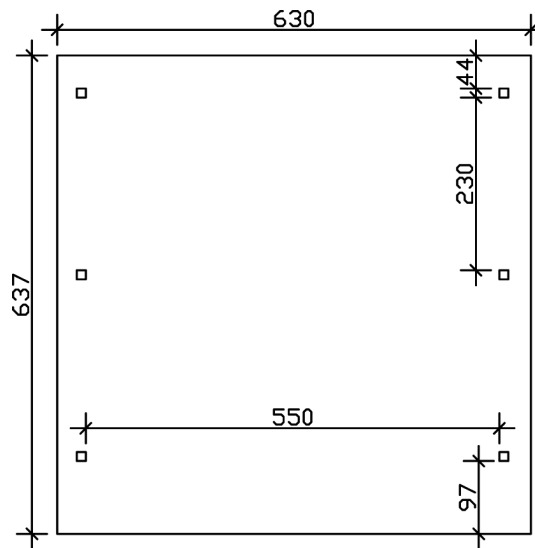

CARPORT WENDLAND SCHWARZE BLENDE

Flachdach-Carport

CARPORT WENDLAND SCHWARZE BLENDE
630 x 637 cm

Gestaltungsbeispiel

- Massive Konstruktion aus hochwertigem Leimholz (BSH-Fichte)
- Farblich unbehandelt
- Dachschalung mit EPDM-Folie
- Pfosten 12x12cm

Carport

CARPORT WENDLAND 630 X 637 CM MIT EPDM-DACH, SCHWARZE BLENDE

Datenblatt / Baubeschreibung

Material	Leimholz, Fichte
Farbe	Natur
Farbbehandlung	Unbehandelt
Größe	630 x 637 cm
Aufstellbreite (Sockelmaß)	574 cm
Aufstelltiefe (Sockelmaß)	496 cm
Außenbreite inkl. Dachüberstand	630 cm
Außentiefe inkl. Dachüberstand	637 cm
Firsthöhe	253 cm
Traufenhöhe	241 cm
Gesamthöhe vorne	253 cm
Gesamthöhe hinten	241 cm
Dachform	Flachdach
Material Dacheindeckung	Dachschalung mit EPDM-Folie
Farbe Dach	Schwarz
Dachstärke	20 mm

Dachfläche	35.34 m ²
Dachblende	Walmdachblende in Schieferoptik
Dachneigung	nach hinten
Gefälle	1.2 °
Dachüberstand vorne	97 cm
Dachüberstand hinten	44 cm
Dachüberstand links	28 cm
Dachüberstand rechts	28 cm
Grundfläche	40.13 m ²
Umbauter Raum	99.12 m ³
Durchfahrtsbreite	550 cm
Durchfahrtshöhe vorne	216 cm
Durchfahrtshöhe hinten	204 cm
Pfostenstärke	12 x 12 cm
Pfostenlänge	220 cm
Pfostenabstand Breite	550 cm
Pfostenabstand Tiefe	230 cm
Pfostenanzahl	6
Verankerung	H-Pfostenanker zum Einbetonieren
Schneelast (sk)	1.25 kN/m ²
Windstaudruck q	0.95 kN/m ²
Montageart	Freistehend
Anzahl Packstücke	2
Verpackungsmaß	Breite: 610 cm, Höhe: 70 cm, Tiefe: 120 cm, 1214 kg Breite: 50 cm, Höhe: 50 cm, Tiefe: 50 cm, 75 kg
Verpackungsgewicht gesamt	1289 kg
nicht im Lieferumfang enthalten	Beton
Garantie	5 Jahre gemäß unseren Garantiebedingungen
Lieferhinweis	Für die Anlieferung muss die Zufahrt für 40 t-LKW möglich sein! Die Anlieferung erfolgt frei Bordsteinkante (Festland Deutschland).
Artikelnummer	244508-00-35
EAN-Nummer	4018211025909

CARPORT WENDLAND SCHWARZE BLENDE

630 x 637 cm

Grundriss

Schnitt

CARPORT WENDLAND SCHWARZE BLENDE

630 x 637 cm
Schnitte und Ansichten Maßstab 1:100

Ansicht Vorne