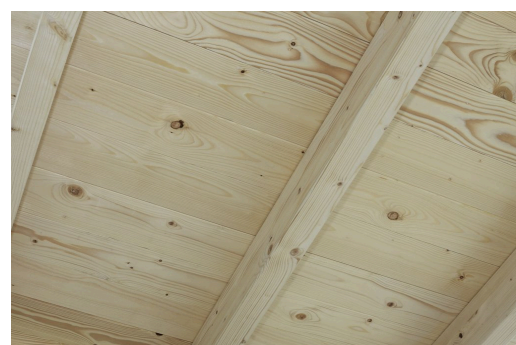

CARPORT WENDLAND SCHWARZE BLENDE

Flachdach-Carport

CARPORT WENDLAND SCHWARZE BLENDE
630 x 637 cm

Gestaltungsbeispiel

- Massive Konstruktion aus hochwertigem Leimholz (BSH-Fichte)
- Farblich unbehandelt
- Dachschalung mit EPDM-Folie
- Pfosten 12x12cm

Carport

CARPORT WENDLAND 630 X 637 CM MIT EPDM-DACH, SCHWARZE BLENDE

Datenblatt / Baubeschreibung

Material	Leimholz, Fichte
Farbe	Natur
Farbbehandlung	Unbehandelt
Größe	630 x 637 cm
Aufstellbreite (Sockelmaß)	574 cm
Aufstelltiefe (Sockelmaß)	496 cm
Außenbreite inkl. Dachüberstand	630 cm
Außentiefe inkl. Dachüberstand	637 cm
Firsthöhe	253 cm
Traufenhöhe	241 cm
Gesamthöhe vorne	253 cm
Gesamthöhe hinten	241 cm
Dachform	Flachdach
Material Dacheindeckung	Dachschalung mit EPDM-Folie
Farbe Dach	Schwarz
Dachstärke	20 mm

Dachfläche	35.34 m ²
Dachblende	Walmdachblende in Schieferoptik
Dachneigung	nach hinten
Gefälle	1.2 °
Dachüberstand vorne	97 cm
Dachüberstand hinten	44 cm
Dachüberstand links	28 cm
Dachüberstand rechts	28 cm
Grundfläche	40.13 m ²
Umbauter Raum	99.12 m ³
Durchfahrtsbreite	550 cm
Durchfahrtshöhe vorne	216 cm
Durchfahrtshöhe hinten	204 cm
Pfostenstärke	12 x 12 cm
Pfostenlänge	220 cm
Pfostenabstand Breite	550 cm
Pfostenabstand Tiefe	230 cm
Pfostenanzahl	6
Verankerung	H-Pfostenanker zum Einbetonieren
Schneelast (sk)	1.25 kN/m ²
Windstaudruck q	0.95 kN/m ²
Montageart	Freistehend
Anzahl Packstücke	2
Verpackungsmaß	Breite: 610 cm, Höhe: 70 cm, Tiefe: 120 cm, 1214 kg Breite: 50 cm, Höhe: 50 cm, Tiefe: 50 cm, 75 kg
Verpackungsgewicht gesamt	1289 kg
nicht im Lieferumfang enthalten	Beton
Garantie	5 Jahre gemäß unseren Garantiebedingungen
Lieferhinweis	Für die Anlieferung muss die Zufahrt für 40 t-LKW möglich sein! Die Anlieferung erfolgt frei Bordsteinkante (Festland Deutschland).
Artikelnummer	244508-00-35
EAN-Nummer	4018211025909

CARPORT WENDLAND SCHWARZE BLENDE

630 x 637 cm

Grundriss

Schnitt

CARPORT WENDLAND SCHWARZE BLENDE

630 x 637 cm
Schnitte und Ansichten Maßstab 1:100

Ansicht Vorne