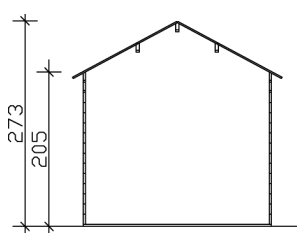

Dachaufbau	19 mm Profilschalung mit Nut und Feder
Material Dacheindeckung	Eine Lage Dachpappe zur Ersteindeckung
Farbe Dach	Schwarz
Dachstärke	19 mm
Dachfläche	11.2 m²
Dachblende	Holzblende
Dachneigung	zur Seite
Gefälle	28 °
Dachüberstand vorne	40 cm
Dachüberstand hinten	15 cm
Dachüberstand links	15 cm
Dachüberstand rechts	15 cm
Schindelbedarf á 2m ²	7 Paket(e)
Fußboden	Holzdielen, unbehandelt
Fußbodenstärke	19 mm
Grundlager	Kantholz, imprägniert
Maße Grundlager	28 x 70 mm
Grundfläche	7.5 m²
Umbauter Raum	17.93 m³
Schneelast (sk)	0.85 kN/m²
Windstaudruck q	0.95 kN/m²
Türen	1x Doppeltür, Kassette, 123,4 x 193 cm, Profilzylinderschloss mit 3 Schlüsseln
Verglasung Tür 1	Milchglas
Anzahl Packstücke	1
Verpackungsmaß	Breite: 355 cm, Höhe: 45 cm, Tiefe: 120 cm, 570 kg
Verpackungsgewicht gesamt	570 kg
nicht im Lieferumfang enthalten	Beton, Verankerung Grundlager mit Untergrund (Fundament)
Garantie	5 Jahre gemäß unseren Garantiebedingungen
Lieferhinweis	Für die Anlieferung muss die Zufahrt für 40 t-LKW möglich sein! Die Anlieferung erfolgt frei Bordsteinkante (Festland Deutschland).
Artikelnummer	603633-13

EAN-Nummer

4018211034727

GARTENHAUS HENGELO, 28MM
250 x 300 cm

Grundriss

Schnitt

GARTENHAUS HENGELO, 28MM

250 x 300 cm
Schnitte und Ansichten Maßstab 1:100

Ansicht Vorne

Ansicht Links

GARTENHAUS HENGELO, 28MM
250 x 300 cm
Schnitte und Ansichten Maßstab 1:100

Ansicht Rechts

Ansicht Hinten

GARTENHAUS HENGELO, 28MM
250 x 300 cm
Schnitte und Ansichten Maßstab 1:100