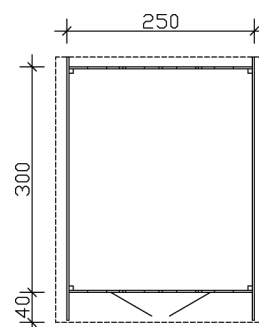

Dachaufbau	19 mm Profilschalung mit Nut und Feder
Material Dacheindeckung	Eine Lage Dachpappe zur Ersteindeckung
Farbe Dach	Schwarz
Dachstärke	19 mm
Dachfläche	11.2 m²
Dachblende	Holzblende
Dachneigung	zur Seite
Gefälle	28 °
Dachüberstand vorne	40 cm
Dachüberstand hinten	15 cm
Dachüberstand links	15 cm
Dachüberstand rechts	15 cm
Schindelbedarf á 2m ²	7 Paket(e)
Fußboden	Holzdielen, unbehandelt
Fußbodenstärke	19 mm
Grundlager	Kantholz, imprägniert
Maße Grundlager	28 x 70 mm
Grundfläche	7.5 m²
Umbauter Raum	17.93 m³
Schneelast (sk)	0.85 kN/m²
Windstaudruck q	0.95 kN/m²
Türen	1x Doppeltür, Kassette, 123,4 x 193 cm, Profilzylinderschloss mit 3 Schlüsseln
Verglasung Tür 1	Milchglas
Anzahl Packstücke	1
Verpackungsmaß	Breite: 355 cm, Höhe: 45 cm, Tiefe: 120 cm, 570 kg
Verpackungsgewicht gesamt	570 kg
nicht im Lieferumfang enthalten	Beton, Verankerung Grundlager mit Untergrund (Fundament)
Garantie	5 Jahre gemäß unseren Garantiebedingungen
Lieferhinweis	Für die Anlieferung muss die Zufahrt für 40 t-LKW möglich sein! Die Anlieferung erfolgt frei Bordsteinkante (Festland Deutschland).
Artikelnummer	603633-13

EAN-Nummer

4018211034727

GARTENHAUS HENGELO, 28MM
250 x 300 cm

Grundriss

Schnitt

GARTENHAUS HENGELO, 28MM

250 x 300 cm
Schnitte und Ansichten Maßstab 1:100

Ansicht Vorne

Ansicht Links

GARTENHAUS HENGELO, 28MM
250 x 300 cm
Schnitte und Ansichten Maßstab 1:100

Ansicht Rechts

Ansicht Hinten

GARTENHAUS HENGELO, 28MM
250 x 300 cm
Schnitte und Ansichten Maßstab 1:100