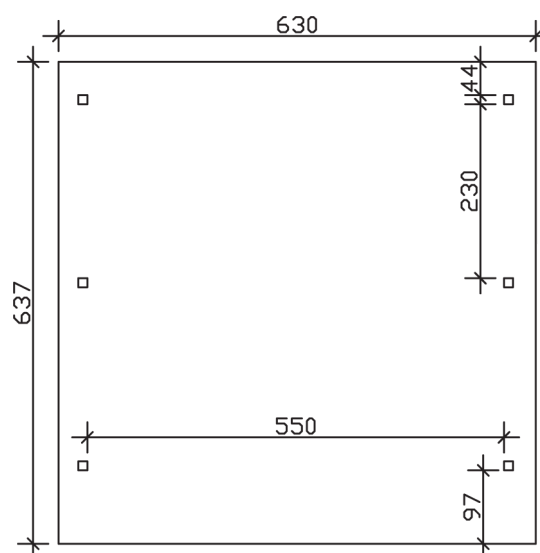

▶ Flachdach-Carport

630 X 637 cm

Carport Wendland rote Blende

- ▶ Massive Konstruktion aus hochwertigem Leimholz (BSH-Fichte)
- ▶ Farblich unbehandelt
- ▶ Dachschalung mit EPDM-Folie
- ▶ Pfosten 12 x 12 cm

► Datenblatt / Baubeschreibung		Carport Wendland rote Blende
Material		Leimholz, Fichte
Farbbehandlung		Unbehandelt
Pfostenstärke		12 x 12 cm
Breite		630 cm
Tiefe		637 cm
Grundfläche		40,13 m ²
Umbauter Raum		99,12 m ³
Breite Sockelmaß		574 cm
Tiefe Sockelmaß		496 cm
Durchfahrtshöhe vorne		216 cm
Durchfahrtshöhe hinten		204 cm
Durchfahrtsbreite		550 cm
Firsthöhe		253 cm
Traufenhöhe		241 cm
Schneelast		1,25 kN/m ²
Dachform		Flachdach
Dachfläche		35,34 m ²
Dachneigung		1,2 °

Dachstärke	20 mm
Wasserablauf	nach hinten
Pfostenabstand Tiefe	230 cm
Pfostenanzahl	6
Oberfläche Holz	165,41 m ²
Im Lieferumfang enthalten	H-Pfostenanker zum Einbetonieren, Montagematerial, Aufbauanleitung
Anzahl Packstücke	2
Gesamt-Gewicht	1289 kg
Verpackung	Paket 1: B 120 cm x L 610 cm x H 70 cm Gewicht 1214 kg Paket 2: B 50 cm x L 50 cm x H 50 cm Gewicht 75 kg
Artikelnummer	244515-00-35
EAN-Nummer	4018211025961
Lieferhinweis	Für die Anlieferung muss die Zufahrt für 40 t-LKW möglich sein! Die Anlieferung erfolgt frei Bordsteinkante (Festland Deutschland).
Garantie	5 Jahre gemäß unseren Garantiebedingungen

Carport Wendland rote Blende

Ansicht vorne

Ansicht Seite

Grundriss

Carport Wendland rote Blende

Schnitte und Ansichten Maßstab 1:100