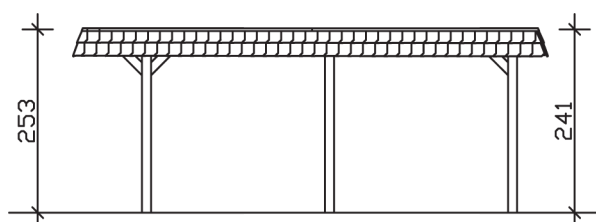

▶ Flachdach-Carport

630 X 637 cm

Carport Wendland rote Blende

- ▶ Massive Konstruktion aus hochwertigem Leimholz (BSH-Fichte)
- ▶ Farblich unbehandelt
- ▶ Dachschalung mit EPDM-Folie
- ▶ Pfosten 12 x 12 cm

► Datenblatt / Baubeschreibung		Carport Wendland rote Blende
Material		Leimholz, Fichte
Farbbehandlung		Unbehandelt
Pfostenstärke		12 x 12 cm
Breite		630 cm
Tiefe		637 cm
Grundfläche		40,13 m ²
Umbauter Raum		99,12 m ³
Breite Sockelmaß		574 cm
Tiefe Sockelmaß		496 cm
Durchfahrtshöhe vorne		216 cm
Durchfahrtshöhe hinten		204 cm
Durchfahrtsbreite		550 cm
Firsthöhe		253 cm
Traufenhöhe		241 cm
Schneelast		1,25 kN/m ²
Dachform		Flachdach
Dachfläche		35,34 m ²
Dachneigung		1,2 °

Dachstärke	20 mm
Wasserablauf	nach hinten
Pfostenabstand Tiefe	230 cm
Pfostenanzahl	6
Oberfläche Holz	165,41 m ²
Im Lieferumfang enthalten	H-Pfostenanker zum Einbetonieren, Montagematerial, Aufbauanleitung
Anzahl Packstücke	2
Gesamt-Gewicht	1289 kg
Verpackung	Paket 1: B 120 cm x L 610 cm x H 70 cm Gewicht 1214 kg Paket 2: B 50 cm x L 50 cm x H 50 cm Gewicht 75 kg
Artikelnummer	244515-00-35
EAN-Nummer	4018211025961
Lieferhinweis	Für die Anlieferung muss die Zufahrt für 40 t-LKW möglich sein! Die Anlieferung erfolgt frei Bordsteinkante (Festland Deutschland).
Garantie	5 Jahre gemäß unseren Garantiebedingungen

Carport Wendland rote Blende

Ansicht vorne

Ansicht Seite

Grundriss

Carport Wendland rote Blende

Schnitte und Ansichten Maßstab 1:100