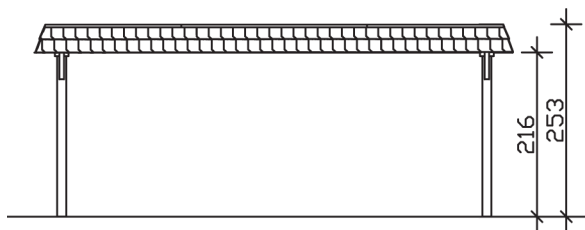

▶ Flachdach-Carport

630 X 637 cm

Carport Wendland rote Blende

- ▶ Massive Konstruktion aus hochwertigem Leimholz (BSH-Fichte)
- ▶ Farblich unbehandelt
- ▶ Dachschalung mit EPDM-Folie
- ▶ Pfosten 12 x 12 cm

► Datenblatt / Baubeschreibung		Carport Wendland rote Blende
Material		Leimholz, Fichte
Farbbehandlung		Unbehandelt
Pfostenstärke		12 x 12 cm
Breite		630 cm
Tiefe		637 cm
Grundfläche		40,13 m ²
Umbauter Raum		99,12 m ³
Breite Sockelmaß		574 cm
Tiefe Sockelmaß		496 cm
Durchfahrtshöhe vorne		216 cm
Durchfahrtshöhe hinten		204 cm
Durchfahrtsbreite		550 cm
Firsthöhe		253 cm
Traufenhöhe		241 cm
Schneelast		1,25 kN/m ²
Dachform		Flachdach
Dachfläche		35,34 m ²
Dachneigung		1,2 °

Dachstärke	20 mm
Wasserablauf	nach hinten
Pfostenabstand Tiefe	230 cm
Pfostenanzahl	6
Oberfläche Holz	165,41 m ²
Im Lieferumfang enthalten	H-Pfostenanker zum Einbetonieren, Montagematerial, Aufbauanleitung
Anzahl Packstücke	2
Gesamt-Gewicht	1289 kg
Verpackung	Paket 1: B 120 cm x L 610 cm x H 70 cm Gewicht 1214 kg Paket 2: B 50 cm x L 50 cm x H 50 cm Gewicht 75 kg
Artikelnummer	244515-00-35
EAN-Nummer	4018211025961
Lieferhinweis	Für die Anlieferung muss die Zufahrt für 40 t-LKW möglich sein! Die Anlieferung erfolgt frei Bordsteinkante (Festland Deutschland).
Garantie	5 Jahre gemäß unseren Garantiebedingungen

Carport Wendland rote Blende

Ansicht vorne

Ansicht Seite

Grundriss

Carport Wendland rote Blende

Schnitte und Ansichten Maßstab 1:100