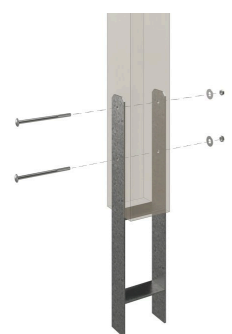

## Flachdach-Carport

CARPORT FRIESLAND  
397 x 555 cm

Gestaltungsbeispiel

- Konstruktion aus imprägniertem Nadelholz
- Farblich behandelt in nussbaum
- Aluminium-Dachplatten
- Pfosten 11,5x11,5cm

Carport

## CARPORT FRIESLAND 397 X 555 CM MIT ALUMINIUMDACH, NUSSBAUM

### Datenblatt / Baubeschreibung

Material	Nadelholz
Farbe	Nussbaum
Farbbehandlung	Lasiert
Größe	397 x 555 cm
Aufstellbreite (Sockelmaß)	378 cm
Aufstelltiefe (Sockelmaß)	469 cm
Außenbreite inkl. Dachüberstand	397 cm
Außentiefe inkl. Dachüberstand	555 cm
Firsthöhe	241 cm
Traufenhöhe	230 cm
Gesamthöhe vorne	241 cm
Gesamthöhe hinten	230 cm
Dachform	Flachdach
Material Dacheindeckung	Aluminium-Dachplatten mit Trapezprofil
Farbe Dach	Aluminium
Dachstärke	0,5 mm

Dachfläche	<b>21.58 m<sup>2</sup></b>
Dachblende	<b>Profilholz-Blende mit Aluminium-Abschlusskante</b>
Dachneigung	<b>nach hinten</b>
Gefälle	<b>1.2 °</b>
Dachüberstand vorne	<b>71 cm</b>
Dachüberstand hinten	<b>15 cm</b>
Dachüberstand links	<b>9 cm</b>
Dachüberstand rechts	<b>9 cm</b>
Grundfläche	<b>22.03 m<sup>2</sup></b>
Umbauter Raum	<b>51.89 m<sup>3</sup></b>
Durchfahrtsbreite	<b>355 cm</b>
Durchfahrtshöhe vorne	<b>221 cm</b>
Durchfahrtshöhe hinten	<b>210 cm</b>
Pfostenstärke	<b>11,5 x 11,5 cm</b>
Pfostenlänge	<b>220 cm</b>
Pfostenabstand Breite	<b>355 cm</b>
Pfostenabstand Tiefe	<b>141 cm</b>
Pfostenanzahl	<b>8</b>
Verankerung	<b>H-Pfostenanker zum Einbetonieren</b>
Schneelast (sk)	<b>1.25 kN/m<sup>2</sup></b>
Windstaudruck q	<b>0.95 kN/m<sup>2</sup></b>
Montageart	<b>Freistehend</b>
Anzahl Packstücke	<b>1</b>
Verpackungsmaß	<b>Breite: 390 cm, Höhe: 60 cm, Tiefe: 120 cm, 410 kg</b>
Verpackungsgewicht gesamt	<b>410 kg</b>
nicht im Lieferumfang enthalten	<b>Beton</b>
Garantie	<b>5 Jahre gemäß unseren Garantiebedingungen</b>
Lieferhinweis	<b>Für die Anlieferung muss die Zufahrt für 40 t-LKW möglich sein! Die Anlieferung erfolgt frei Bordsteinkante (Festland Deutschland).</b>
Artikelnummer	<b>314119-03-50</b>
EAN-Nummer	<b>4018211026517</b>