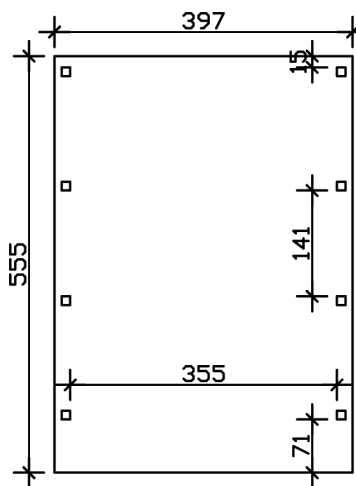

## CARPORT FRIESLAND 397 X 555 CM MIT ALUMINIUMDACH, NUSSBAUM

### Datenblatt / Baubeschreibung

Material	Nadelholz
Farbe	Nussbaum
Farbbehandlung	Lasiert
Größe	397 x 555 cm
Aufstellbreite (Sockelmaß)	378 cm
Aufstelltiefe (Sockelmaß)	469 cm
Außenbreite inkl. Dachüberstand	397 cm
Außentiefe inkl. Dachüberstand	555 cm
Firsthöhe	241 cm
Traufenhöhe	230 cm
Gesamthöhe vorne	241 cm
Gesamthöhe hinten	230 cm
Dachform	Flachdach
Material Dacheindeckung	Aluminium-Dachplatten mit Trapezprofil
Farbe Dach	Aluminium
Dachstärke	0,5 mm

Dachfläche	<b>21.58 m<sup>2</sup></b>
Dachblende	<b>Profilholz-Blende mit Aluminium-Abschlusskante</b>
Dachneigung	<b>nach hinten</b>
Gefälle	<b>1.2 °</b>
Dachüberstand vorne	<b>71 cm</b>
Dachüberstand hinten	<b>15 cm</b>
Dachüberstand links	<b>9 cm</b>
Dachüberstand rechts	<b>9 cm</b>
Grundfläche	<b>22.03 m<sup>2</sup></b>
Umbauter Raum	<b>51.89 m<sup>3</sup></b>
Durchfahrtsbreite	<b>355 cm</b>
Durchfahrtshöhe vorne	<b>221 cm</b>
Durchfahrtshöhe hinten	<b>210 cm</b>
Pfostenstärke	<b>11,5 x 11,5 cm</b>
Pfostenlänge	<b>220 cm</b>
Pfostenabstand Breite	<b>355 cm</b>
Pfostenabstand Tiefe	<b>141 cm</b>
Pfostenanzahl	<b>8</b>
Verankerung	<b>H-Pfostenanker zum Einbetonieren</b>
Schneelast (sk)	<b>1.25 kN/m<sup>2</sup></b>
Windstaudruck q	<b>0.95 kN/m<sup>2</sup></b>
Montageart	<b>Freistehend</b>
Anzahl Packstücke	<b>1</b>
Verpackungsmaß	<b>Breite: 390 cm, Höhe: 60 cm, Tiefe: 120 cm, 410 kg</b>
Verpackungsgewicht gesamt	<b>410 kg</b>
nicht im Lieferumfang enthalten	<b>Beton</b>
Garantie	<b>5 Jahre gemäß unseren Garantiebedingungen</b>
Lieferhinweis	<b>Für die Anlieferung muss die Zufahrt für 40 t-LKW möglich sein! Die Anlieferung erfolgt frei Bordsteinkante (Festland Deutschland).</b>
Artikelnummer	<b>314119-03-50</b>
EAN-Nummer	<b>4018211026517</b>

### 397 x 555 cm

Grundriss

Schnitt

**CARPORT FRIESLAND**  
 397 x 555 cm  
 Schnitte und Ansichten Maßstab 1:100

Ansicht Vorne