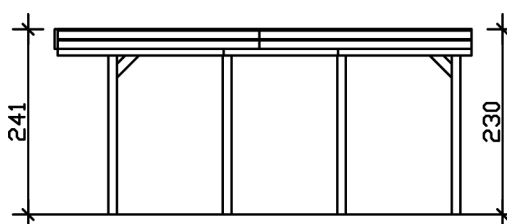

### Datenblatt / Baubeschreibung

Material	Nadelholz
Farbe	Nussbaum
Farbbehandlung	Lasiert
Größe	397 x 555 cm
Aufstellbreite (Sockelmaß)	378 cm
Aufstelltiefe (Sockelmaß)	469 cm
Außenbreite inkl. Dachüberstand	397 cm
Außentiefe inkl. Dachüberstand	555 cm
Firsthöhe	241 cm
Traufenhöhe	230 cm
Gesamthöhe vorne	241 cm
Gesamthöhe hinten	230 cm
Dachform	Flachdach
Material Dacheindeckung	Aluminium-Dachplatten mit Trapezprofil
Farbe Dach	Aluminium
Dachstärke	0,5 mm

Dachfläche	<b>21.58 m<sup>2</sup></b>
Dachblende	<b>Profilholz-Blende mit Aluminium-Abschlusskante</b>
Dachneigung	<b>nach hinten</b>
Gefälle	<b>1.2 °</b>
Dachüberstand vorne	<b>71 cm</b>
Dachüberstand hinten	<b>15 cm</b>
Dachüberstand links	<b>9 cm</b>
Dachüberstand rechts	<b>9 cm</b>
Grundfläche	<b>22.03 m<sup>2</sup></b>
Umbauter Raum	<b>51.89 m<sup>3</sup></b>
Durchfahrtsbreite	<b>355 cm</b>
Durchfahrtshöhe vorne	<b>221 cm</b>
Durchfahrtshöhe hinten	<b>210 cm</b>
Pfostenstärke	<b>11,5 x 11,5 cm</b>
Pfostenlänge	<b>220 cm</b>
Pfostenabstand Breite	<b>355 cm</b>
Pfostenabstand Tiefe	<b>141 cm</b>
Pfostenanzahl	<b>8</b>
Verankerung	<b>H-Pfostenanker zum Einbetonieren</b>
Schneelast (sk)	<b>1.25 kN/m<sup>2</sup></b>
Windstaudruck q	<b>0.95 kN/m<sup>2</sup></b>
Montageart	<b>Freistehend</b>
Anzahl Packstücke	<b>1</b>
Verpackungsmaß	<b>Breite: 390 cm, Höhe: 60 cm, Tiefe: 120 cm, 410 kg</b>
Verpackungsgewicht gesamt	<b>410 kg</b>
nicht im Lieferumfang enthalten	<b>Beton</b>
Garantie	<b>5 Jahre gemäß unseren Garantiebedingungen</b>
Lieferhinweis	<b>Für die Anlieferung muss die Zufahrt für 40 t-LKW möglich sein! Die Anlieferung erfolgt frei Bordsteinkante (Festland Deutschland).</b>
Artikelnummer	<b>314119-03-50</b>
EAN-Nummer	<b>4018211026517</b>

### 397 x 555 cm

Grundriss

Schnitt

**CARPORT FRIESLAND**  
 397 x 555 cm  
 Schnitte und Ansichten Maßstab 1:100

Ansicht Vorne