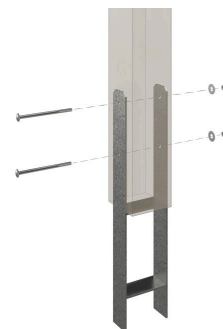

# CARPORT SPREEWALD ROTE BLENDE

Flachdach-Carport

CARPORT SPREEWALD ROTE BLENDE  
585 x 893 cm

Gestaltungsbeispiel

- Konstruktion aus imprägniertem Nadelholz
- Farblich behandelt in nussbaum
- Dachschalung mit EPDM-Folie
- Pfosten 11,5x11,5cm

## CARPORT SPREEWALD 585 X 893 CM MIT EPDM-DACH, ROTE BLENDE, NUSSBAUM

### Datenblatt / Baubeschreibung

Material	Nadelholz
Farbe	Nussbaum
Farbbehandlung	Lasiert
Größe	585 x 893 cm
Aufstellbreite (Sockelmaß)	553 cm
Aufstelltiefe (Sockelmaß)	773 cm
Außenbreite inkl. Dachüberstand	585 cm
Außentiefe inkl. Dachüberstand	893 cm
Firsthöhe	250 cm
Traufenhöhe	232 cm
Gesamthöhe vorne	250 cm
Gesamthöhe hinten	232 cm
Dachform	Flachdach
Material Dacheindeckung	Dachschalung mit EPDM-Folie
Farbe Dach	Schwarz
Dachstärke	20 mm

### 585 x 893 cm

Grundriss

Schnitt