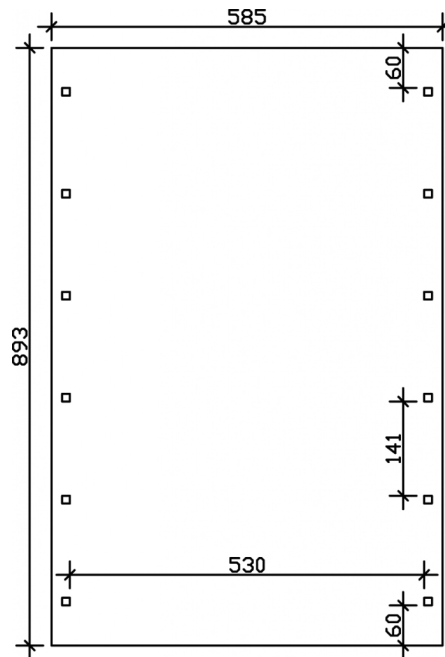

### Datenblatt / Baubeschreibung

Material	Nadelholz
Farbe	Nussbaum
Farbbehandlung	Lasiert
Größe	585 x 893 cm
Aufstellbreite (Sockelmaß)	553 cm
Aufstelltiefe (Sockelmaß)	773 cm
Außenbreite inkl. Dachüberstand	585 cm
Außentiefe inkl. Dachüberstand	893 cm
Firsthöhe	250 cm
Traufenhöhe	232 cm
Gesamthöhe vorne	250 cm
Gesamthöhe hinten	232 cm
Dachform	Flachdach
Material Dacheindeckung	Dachschalung mit EPDM-Folie
Farbe Dach	Schwarz
Dachstärke	20 mm

Dachfläche	46.91 m <sup>2</sup>
Dachblende	Walmdachblende in Schieferoptik
Dachneigung	nach hinten
Gefälle	1.2 °
Dachüberstand vorne	60 cm
Dachüberstand hinten	60 cm
Dachüberstand links	16 cm
Dachüberstand rechts	16 cm
Grundfläche	52.24 m <sup>2</sup>
Umbauter Raum	125.9 m <sup>3</sup>
Durchfahrtsbreite	530 cm
Durchfahrtshöhe vorne	215 cm
Durchfahrtshöhe hinten	197 cm
Pfostenstärke	11,5 x 11,5 cm
Pfostenlänge	220 cm
Pfostenabstand Breite	530 cm
Pfostenabstand Tiefe	141 cm
Pfostenanzahl	12
Verankerung	H-Pfostenanker zum Einbetonieren
Schneelast (sk)	1.25 kN/m <sup>2</sup>
Windstaudruck q	0.95 kN/m <sup>2</sup>
Montageart	Freistehend
Anzahl Packstücke	2
Verpackungsmaß	Breite: 560 cm, Höhe: 70 cm, Tiefe: 120 cm, 1400 kg Breite: 50 cm, Höhe: 60 cm, Tiefe: 50 cm, 120 kg
Verpackungsgewicht gesamt	1520 kg
nicht im Lieferumfang enthalten	Beton
Garantie	5 Jahre gemäß unseren Garantiebedingungen
Lieferhinweis	Für die Anlieferung muss die Zufahrt für 40 t-LKW möglich sein! Die Anlieferung erfolgt frei Bordsteinkante (Festland Deutschland).
Artikelnummer	313914-03-35
EAN-Nummer	4018211034277

### 585 x 893 cm

Grundriss

Schnitt

## CARPORT SPREEWALD ROTE BLENDE

585 x 893 cm  
Schnitte und Ansichten Maßstab 1:100

Ansicht Vorne