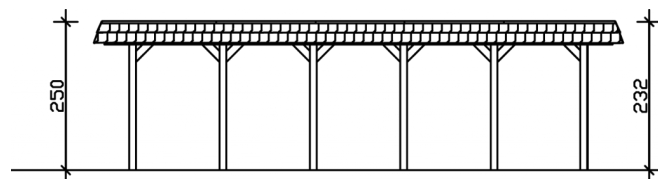

### Datenblatt / Baubeschreibung

Material	Nadelholz
Farbe	Nussbaum
Farbbehandlung	Lasiert
Größe	585 x 893 cm
Aufstellbreite (Sockelmaß)	553 cm
Aufstelltiefe (Sockelmaß)	773 cm
Außenbreite inkl. Dachüberstand	585 cm
Außentiefe inkl. Dachüberstand	893 cm
Firsthöhe	250 cm
Traufenhöhe	232 cm
Gesamthöhe vorne	250 cm
Gesamthöhe hinten	232 cm
Dachform	Flachdach
Material Dacheindeckung	Dachschalung mit EPDM-Folie
Farbe Dach	Schwarz
Dachstärke	20 mm

Dachfläche	46.91 m <sup>2</sup>
Dachblende	Walmdachblende in Schieferoptik
Dachneigung	nach hinten
Gefälle	1.2 °
Dachüberstand vorne	60 cm
Dachüberstand hinten	60 cm
Dachüberstand links	16 cm
Dachüberstand rechts	16 cm
Grundfläche	52.24 m <sup>2</sup>
Umbauter Raum	125.9 m <sup>3</sup>
Durchfahrtsbreite	530 cm
Durchfahrtshöhe vorne	215 cm
Durchfahrtshöhe hinten	197 cm
Pfostenstärke	11,5 x 11,5 cm
Pfostenlänge	220 cm
Pfostenabstand Breite	530 cm
Pfostenabstand Tiefe	141 cm
Pfostenanzahl	12
Verankerung	H-Pfostenanker zum Einbetonieren
Schneelast (sk)	1.25 kN/m <sup>2</sup>
Windstaudruck q	0.95 kN/m <sup>2</sup>
Montageart	Freistehend
Anzahl Packstücke	2
Verpackungsmaß	Breite: 560 cm, Höhe: 70 cm, Tiefe: 120 cm, 1400 kg Breite: 50 cm, Höhe: 60 cm, Tiefe: 50 cm, 120 kg
Verpackungsgewicht gesamt	1520 kg
nicht im Lieferumfang enthalten	Beton
Garantie	5 Jahre gemäß unseren Garantiebedingungen
Lieferhinweis	Für die Anlieferung muss die Zufahrt für 40 t-LKW möglich sein! Die Anlieferung erfolgt frei Bordsteinkante (Festland Deutschland).
Artikelnummer	313914-03-35
EAN-Nummer	4018211034277

### 585 x 893 cm

Grundriss

Schnitt

## CARPORT SPREEWALD ROTE BLENDE

585 x 893 cm  
Schnitte und Ansichten Maßstab 1:100

Ansicht Vorne