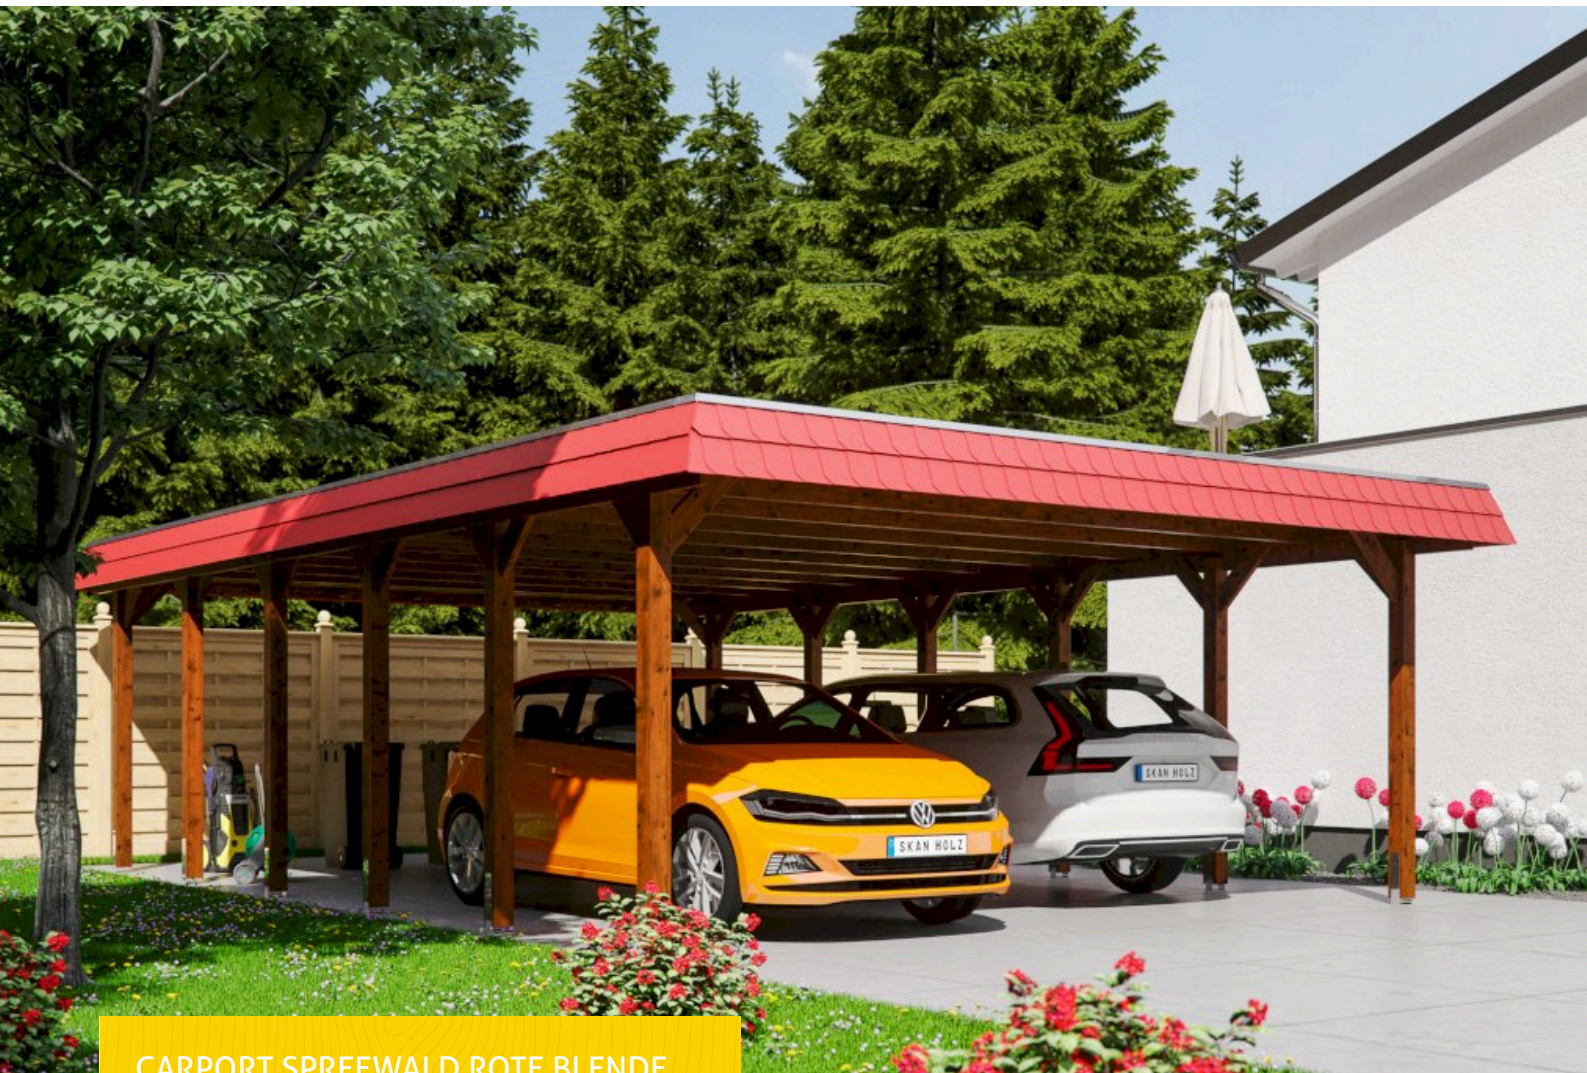

# CARPORT SPREEWALD ROTE BLENDE

Flachdach-Carport

CARPORT SPREEWALD ROTE BLENDE  
585 x 893 cm

Gestaltungsbeispiel

- Konstruktion aus imprägniertem Nadelholz
- Farblich behandelt in nussbaum
- Dachschalung mit EPDM-Folie
- Pfosten 11,5x11,5cm

Carport

## CARPORT SPREEWALD 585 X 893 CM MIT EPDM-DACH, ROTE BLENDE, NUSSBAUM