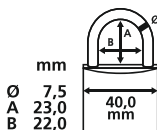

hr Cilindrični lokot

hu Cilinderes lakat

pl Klódka cylindryczna

ru Цилиндрический навесной замок

bg Катинар със секретен патрон

dk Cylinder hængelås

sv Cylinder hänglås

fi Sylinteri-riippulukko

no Sylinder hengelås

lv Piekaramā slēdzene

et Silinder-tabalukk

lt Cilindrinė pakabinama spyga

pt Cadeado cilíndrico

es Candado de cilindro

el Λουκέτο κυλίνδρου

tr Silindir-Asma Kilit