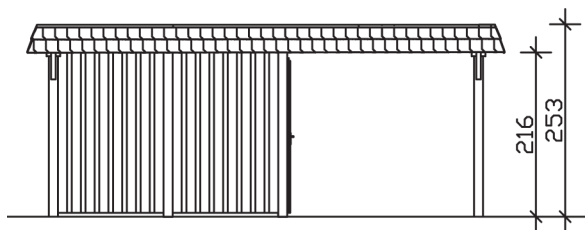

▶ Flachdach-Carport

630 X 879 cm

Carport Wendland rote Blende

- ▶ Massive Konstruktion aus hochwertigem Leimholz (BSH-Fichte)
- ▶ Farblich behandelt in nussbaum
- ▶ Dachschalung mit EPDM-Folie
- ▶ Pfosten 12 x 12 cm

► Datenblatt / Baubeschreibung	Carport Wendland rote Blende
Material	Leimholz, Fichte
Farbbehandlung	Lasiert in Nussbaum
Pfostenstärke	12 x 12 cm
Breite	630 cm
Tiefe	879 cm
Grundfläche	55,38 m ²
Umbauter Raum	135,40 m ³
Breite Sockelmaß	574 cm
Tiefe Sockelmaß	738 cm
Durchfahrtshöhe vorne	216 cm
Durchfahrtshöhe hinten	199 cm
Durchfahrtsbreite	550 cm
Firsthöhe	253 cm
Traufenhöhe	236 cm
Schneelast	1,25 kN/m ²
Dachform	Flachdach
Dachfläche	49,64 m ²
Dachneigung	1,2 °

Dachstärke	20 mm
Wasserablauf	nach hinten
Pfostenabstand Tiefe	230 cm
Pfostenanzahl	13
Oberfläche Holz	314,53 m ²
Im Lieferumfang enthalten	H-Pfostenanker zum Einbetonieren, Montagematerial, Aufbauanleitung
Anzahl Packstücke	3
Gesamt-Gewicht	2231 kg
Verpackung	Paket 1: B 120 cm x L 610 cm x H 80 cm Gewicht 1546 kg Paket 2: B 120 cm x L 260 cm x H 75 cm Gewicht 570 kg Paket 3: B 60 cm x L 60 cm x H 60 cm Gewicht 115 kg
Artikelnummer	244669-03-35
EAN-Nummer	4018211026357
Lieferhinweis	Für die Anlieferung muss die Zufahrt für 40 t-LKW möglich sein! Die Anlieferung erfolgt frei Bordsteinkante (Festland Deutschland).
Garantie	5 Jahre gemäß unseren Garantiebedingungen

Carport Wendland rote Blende

Ansicht vorne

Ansicht Seite

Grundriss

Carport Wendland rote Blende
Schnitte und Ansichten Maßstab 1:100