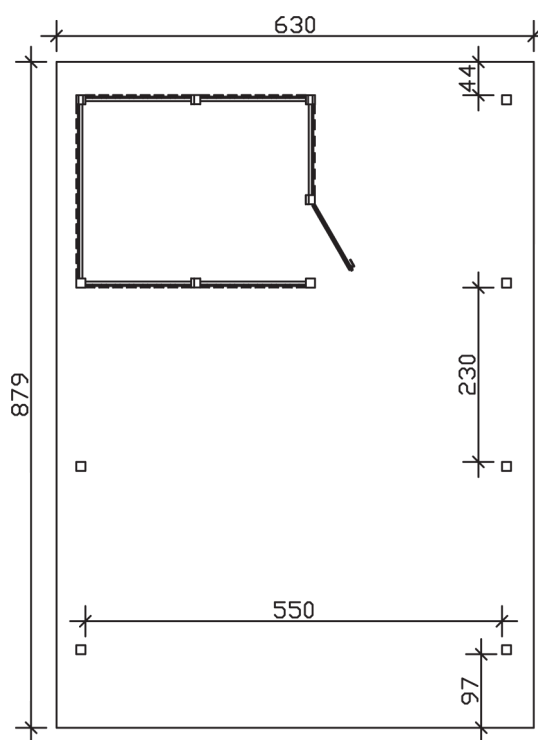

▶ Flachdach-Carport

630 X 879 cm

Carport Wendland rote Blende

- ▶ Massive Konstruktion aus hochwertigem Leimholz (BSH-Fichte)
- ▶ Farblich behandelt in nussbaum
- ▶ Dachschalung mit EPDM-Folie
- ▶ Pfosten 12 x 12 cm

► Datenblatt / Baubeschreibung	Carport Wendland rote Blende
Material	Leimholz, Fichte
Farbbehandlung	Lasiert in Nussbaum
Pfostenstärke	12 x 12 cm
Breite	630 cm
Tiefe	879 cm
Grundfläche	55,38 m ²
Umbauter Raum	135,40 m ³
Breite Sockelmaß	574 cm
Tiefe Sockelmaß	738 cm
Durchfahrtshöhe vorne	216 cm
Durchfahrtshöhe hinten	199 cm
Durchfahrtsbreite	550 cm
Firsthöhe	253 cm
Traufenhöhe	236 cm
Schneelast	1,25 kN/m ²
Dachform	Flachdach
Dachfläche	49,64 m ²
Dachneigung	1,2 °

Dachstärke	20 mm
Wasserablauf	nach hinten
Pfostenabstand Tiefe	230 cm
Pfostenanzahl	13
Oberfläche Holz	314,53 m ²
Im Lieferumfang enthalten	H-Pfostenanker zum Einbetonieren, Montagematerial, Aufbauanleitung
Anzahl Packstücke	3
Gesamt-Gewicht	2231 kg
Verpackung	Paket 1: B 120 cm x L 610 cm x H 80 cm Gewicht 1546 kg Paket 2: B 120 cm x L 260 cm x H 75 cm Gewicht 570 kg Paket 3: B 60 cm x L 60 cm x H 60 cm Gewicht 115 kg
Artikelnummer	244669-03-35
EAN-Nummer	4018211026357
Lieferhinweis	Für die Anlieferung muss die Zufahrt für 40 t-LKW möglich sein! Die Anlieferung erfolgt frei Bordsteinkante (Festland Deutschland).
Garantie	5 Jahre gemäß unseren Garantiebedingungen

Carport Wendland rote Blende

Ansicht vorne

Ansicht Seite

Grundriss

Carport Wendland rote Blende
Schnitte und Ansichten Maßstab 1:100