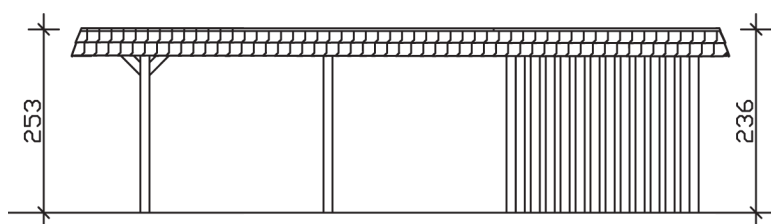

▶ Flachdach-Carport

630 X 879 cm

Carport Wendland rote Blende

- ▶ Massive Konstruktion aus hochwertigem Leimholz (BSH-Fichte)
- ▶ Farblich behandelt in nussbaum
- ▶ Dachschalung mit EPDM-Folie
- ▶ Pfosten 12 x 12 cm

► Datenblatt / Baubeschreibung	Carport Wendland rote Blende
Material	Leimholz, Fichte
Farbbehandlung	Lasiert in Nussbaum
Pfostenstärke	12 x 12 cm
Breite	630 cm
Tiefe	879 cm
Grundfläche	55,38 m ²
Umbauter Raum	135,40 m ³
Breite Sockelmaß	574 cm
Tiefe Sockelmaß	738 cm
Durchfahrtshöhe vorne	216 cm
Durchfahrtshöhe hinten	199 cm
Durchfahrtsbreite	550 cm
Firsthöhe	253 cm
Traufenhöhe	236 cm
Schneelast	1,25 kN/m ²
Dachform	Flachdach
Dachfläche	49,64 m ²
Dachneigung	1,2 °

Dachstärke	20 mm
Wasserablauf	nach hinten
Pfostenabstand Tiefe	230 cm
Pfostenanzahl	13
Oberfläche Holz	314,53 m ²
Im Lieferumfang enthalten	H-Pfostenanker zum Einbetonieren, Montagematerial, Aufbauanleitung
Anzahl Packstücke	3
Gesamt-Gewicht	2231 kg
Verpackung	Paket 1: B 120 cm x L 610 cm x H 80 cm Gewicht 1546 kg Paket 2: B 120 cm x L 260 cm x H 75 cm Gewicht 570 kg Paket 3: B 60 cm x L 60 cm x H 60 cm Gewicht 115 kg
Artikelnummer	244669-03-35
EAN-Nummer	4018211026357
Lieferhinweis	Für die Anlieferung muss die Zufahrt für 40 t-LKW möglich sein! Die Anlieferung erfolgt frei Bordsteinkante (Festland Deutschland).
Garantie	5 Jahre gemäß unseren Garantiebedingungen

Carport Wendland rote Blende

Ansicht vorne

Ansicht Seite

Grundriss

Carport Wendland rote Blende
Schnitte und Ansichten Maßstab 1:100