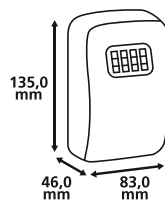

de Schlüsseltresor

- Sehr widerstandsfähiger Zinkdruckguss-Körper
- 4-stellige individuell einstellbare Zahlenkombination
- 10.000 frei wählbare Kombinationen
- 0-0-0-0' Auto-Stop erleichtert die Öffnung bei schlechtem Licht
- Zur Wandmontage im Innen- oder geschützten Außenbereich
- Magnetischer Schlüsselhalter
- Für Schlüssel bis zu einer Länge von 12 cm

en Key Safe

1. Very strong zinc die-cast body
   - 4-digit resettable combination
   - 10.000 resettable combinations
   - 0-0-0-0' auto stop aids opening in poor light
   - For wall mounting, indoors or in weather-protected outdoor areas
   - Magnetic key ring holder
   - Maximum key length 12 cm
2. BURG-WÄCHTER UK LTD, Eurocam Technology Park, Chase Way, Bradford, West Yorkshire, England BDS 8 HW

it Cassaforte per chiavi

cs Trezor na klíče

sk Trezor na kľúče

sl Trezor za ključce

ro Seif pentru chei

SC SECURITATE SRL, Județul Arad, com. Frumuseeni Nr. 727, CP: 317122

hu Kulcstrezor

hr Trezor za ključeve

pl Sejf na klucze

ru Сейф для ключей

bg Сейф за ключове

dk Nøgleboks

sv Kassaskåp för nycklar

fi Avainsäiliö

no Nøkkelsafe

lv Atslēga kabinets Box

et Võtmeseif

lt Raktas saugus

pt Cofre para chaves

es Caja fuerte para llaves

el Χρηματοκιβώτιο με κλειδί

tr Anahtar kasası

Key Safe 20 SB