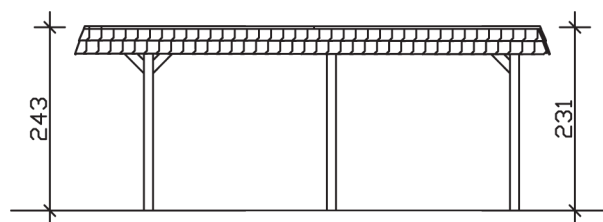

▶ Flachdach-Carport

362 X 628 cm

Carport Wendland rote Blende

- ▶ Massive Konstruktion aus hochwertigem Leimholz (BSH-Fichte)
- ▶ Farblich behandelt in nussbaum
- ▶ Dachschalung mit EPDM-Folie
- ▶ Pfosten 12 x 12 cm

► Datenblatt / Baubeschreibung		Carport Wendland rote Blende
Material	Leimholz, Fichte	
Farbbehandlung	Lasiert in Nussbaum	
Pfostenstärke	12 x 12 cm	
Breite	362 cm	
Tiefe	628 cm	
Grundfläche	22,73 m ²	
Umbauter Raum	53,88 m ³	
Breite Sockelmaß	315 cm	
Tiefe Sockelmaß	496 cm	
Durchfahrtshöhe vorne	206 cm	
Durchfahrtshöhe hinten	194 cm	
Durchfahrtsbreite	291 cm	
Firsthöhe	243 cm	
Traufenhöhe	231 cm	
Schneelast	1,05 kN/m ²	
Dachform	Flachdach	
Dachfläche	19,02 m ²	
Dachneigung	1,2 °	

Dachstärke	20 mm
Wasserablauf	nach hinten
Pfostenabstand Tiefe	230 cm
Pfostenanzahl	6
Oberfläche Holz	102,99 m ²
Im Lieferumfang enthalten	H-Pfostenanker zum Einbetonieren, Montagematerial, Aufbauanleitung
Anzahl Packstücke	2
Gesamt-Gewicht	766 kg
Verpackung	Paket 1: B 120 cm x L 330 cm x H 70 cm Gewicht 705 kg Paket 2: B 50 cm x L 50 cm x H 40 cm Gewicht 61 kg
Artikelnummer	244010-03-35
EAN-Nummer	4018211024919
Lieferhinweis	Für die Anlieferung muss die Zufahrt für 40 t-LKW möglich sein! Die Anlieferung erfolgt frei Bordsteinkante (Festland Deutschland).
Garantie	5 Jahre gemäß unseren Garantiebedingungen

Carport Wendland rote Blende

Ansicht vorne

Ansicht Seite

Grundriss

Carport Wendland rote Blende
 Schnitte und Ansichten Maßstab 1:100