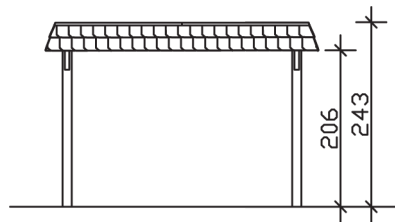

▶ Flachdach-Carport

362 X 628 cm

Carport Wendland rote Blende

- ▶ Massive Konstruktion aus hochwertigem Leimholz (BSH-Fichte)
- ▶ Farblich behandelt in nussbaum
- ▶ Dachschalung mit EPDM-Folie
- ▶ Pfosten 12 x 12 cm

► Datenblatt / Baubeschreibung		Carport Wendland rote Blende
Material	Leimholz, Fichte	
Farbbehandlung	Lasiert in Nussbaum	
Pfostenstärke	12 x 12 cm	
Breite	362 cm	
Tiefe	628 cm	
Grundfläche	22,73 m ²	
Umbauter Raum	53,88 m ³	
Breite Sockelmaß	315 cm	
Tiefe Sockelmaß	496 cm	
Durchfahrtshöhe vorne	206 cm	
Durchfahrtshöhe hinten	194 cm	
Durchfahrtsbreite	291 cm	
Firsthöhe	243 cm	
Traufenhöhe	231 cm	
Schneelast	1,05 kN/m ²	
Dachform	Flachdach	
Dachfläche	19,02 m ²	
Dachneigung	1,2 °	

Dachstärke	20 mm
Wasserablauf	nach hinten
Pfostenabstand Tiefe	230 cm
Pfostenanzahl	6
Oberfläche Holz	102,99 m ²
Im Lieferumfang enthalten	H-Pfostenanker zum Einbetonieren, Montagematerial, Aufbauanleitung
Anzahl Packstücke	2
Gesamt-Gewicht	766 kg
Verpackung	Paket 1: B 120 cm x L 330 cm x H 70 cm Gewicht 705 kg Paket 2: B 50 cm x L 50 cm x H 40 cm Gewicht 61 kg
Artikelnummer	244010-03-35
EAN-Nummer	4018211024919
Lieferhinweis	Für die Anlieferung muss die Zufahrt für 40 t-LKW möglich sein! Die Anlieferung erfolgt frei Bordsteinkante (Festland Deutschland).
Garantie	5 Jahre gemäß unseren Garantiebedingungen

Carport Wendland rote Blende

Ansicht vorne

Ansicht Seite

Grundriss

Carport Wendland rote Blende
 Schnitte und Ansichten Maßstab 1:100