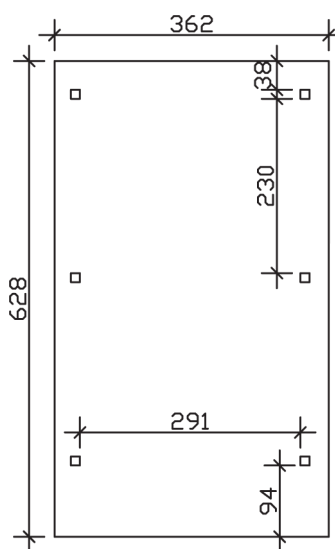

▶ Flachdach-Carport

362 X 628 cm

Carport Wendland rote Blende

- ▶ Massive Konstruktion aus hochwertigem Leimholz (BSH-Fichte)
- ▶ Farblich behandelt in nussbaum
- ▶ Dachschalung mit EPDM-Folie
- ▶ Pfosten 12 x 12 cm

► Datenblatt / Baubeschreibung		Carport Wendland rote Blende
Material	Leimholz, Fichte	
Farbbehandlung	Lasiert in Nussbaum	
Pfostenstärke	12 x 12 cm	
Breite	362 cm	
Tiefe	628 cm	
Grundfläche	22,73 m ²	
Umbauter Raum	53,88 m ³	
Breite Sockelmaß	315 cm	
Tiefe Sockelmaß	496 cm	
Durchfahrtshöhe vorne	206 cm	
Durchfahrtshöhe hinten	194 cm	
Durchfahrtsbreite	291 cm	
Firsthöhe	243 cm	
Traufenhöhe	231 cm	
Schneelast	1,05 kN/m ²	
Dachform	Flachdach	
Dachfläche	19,02 m ²	
Dachneigung	1,2 °	

Dachstärke	20 mm
Wasserablauf	nach hinten
Pfostenabstand Tiefe	230 cm
Pfostenanzahl	6
Oberfläche Holz	102,99 m ²
Im Lieferumfang enthalten	H-Pfostenanker zum Einbetonieren, Montagematerial, Aufbauanleitung
Anzahl Packstücke	2
Gesamt-Gewicht	766 kg
Verpackung	Paket 1: B 120 cm x L 330 cm x H 70 cm Gewicht 705 kg Paket 2: B 50 cm x L 50 cm x H 40 cm Gewicht 61 kg
Artikelnummer	244010-03-35
EAN-Nummer	4018211024919
Lieferhinweis	Für die Anlieferung muss die Zufahrt für 40 t-LKW möglich sein! Die Anlieferung erfolgt frei Bordsteinkante (Festland Deutschland).
Garantie	5 Jahre gemäß unseren Garantiebedingungen

Carport Wendland rote Blende

Ansicht vorne

Ansicht Seite

Grundriss

Carport Wendland rote Blende
 Schnitte und Ansichten Maßstab 1:100