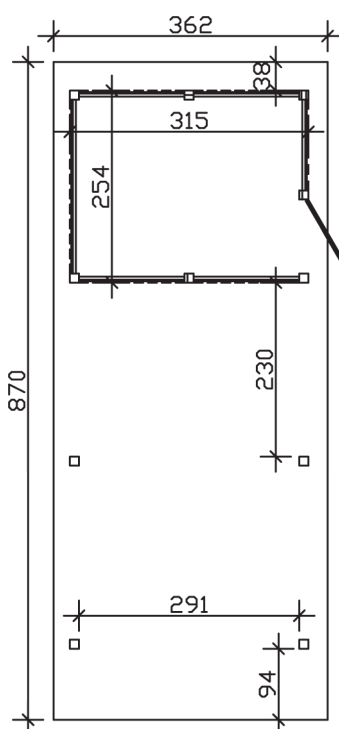

▶ Flachdach-Carport

362 X 870 cm

Carport Wendland schwarze Blende

- ▶ Massive Konstruktion aus hochwertigem Leimholz (BSH-Fichte)
- ▶ Farblich behandelt in nussbaum
- ▶ Aluminium-Dachplatten
- ▶ Pfosten 12 x 12 cm

► Datenblatt / Baubeschreibung		Carport Wendland schwarze Blende
Material		Leimholz, Fichte
Farbbehandlung		Lasiert in Nussbaum
Pfostenstärke		12 x 12 cm
Breite		362 cm
Tiefe		870 cm
Grundfläche		31,49 m ²
Umbauter Raum		73,85 m ³
Breite Sockelmaß		315 cm
Tiefe Sockelmaß		738 cm
Durchfahrtshöhe vorne		206 cm
Durchfahrtshöhe hinten		189 cm
Durchfahrtsbreite		291 cm
Firsthöhe		243 cm
Traufenhöhe		226 cm
Schneelast		1,05 kN/m ²
Dachform		Flachdach
Dachfläche		26,84 m ²
Dachneigung		1,2 °

Dachstärke	0,5 mm
Wasserablauf	nach hinten
Pfostenabstand Tiefe	230 cm
Pfostenanzahl	11
Oberfläche Holz	154,01 m ²
Im Lieferumfang enthalten	H-Pfostenanker zum Einbetonieren, Montagematerial, Aufbauanleitung
Anzahl Packstücke	2
Gesamt-Gewicht	1184 kg
Verpackung	Paket 1: B 120 cm x L 330 cm x H 72 cm Gewicht 710 kg Paket 2: B 120 cm x L 260 cm x H 60 cm Gewicht 474 kg
Artikelnummer	244157-03-51
EAN-Nummer	4018211023592
Lieferhinweis	Für die Anlieferung muss die Zufahrt für 40 t-LKW möglich sein! Die Anlieferung erfolgt frei Bordsteinkante (Festland Deutschland).
Garantie	5 Jahre gemäß unseren Garantiebedingungen

Carport Wendland schwarze Blende

Ansicht vorne

Ansicht Seite

Grundriss

Carport Wendland schwarze Blende

Schnitte und Ansichten Maßstab 1:100