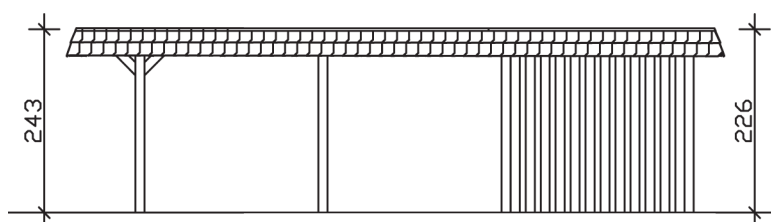

▶ Flachdach-Carport

362 X 870 cm

Carport Wendland schwarze Blende

- ▶ Massive Konstruktion aus hochwertigem Leimholz (BSH-Fichte)
- ▶ Farblich behandelt in nussbaum
- ▶ Aluminium-Dachplatten
- ▶ Pfosten 12 x 12 cm

► Datenblatt / Baubeschreibung		Carport Wendland schwarze Blende
Material		Leimholz, Fichte
Farbbehandlung		Lasiert in Nussbaum
Pfostenstärke		12 x 12 cm
Breite		362 cm
Tiefe		870 cm
Grundfläche		31,49 m ²
Umbauter Raum		73,85 m ³
Breite Sockelmaß		315 cm
Tiefe Sockelmaß		738 cm
Durchfahrtshöhe vorne		206 cm
Durchfahrtshöhe hinten		189 cm
Durchfahrtsbreite		291 cm
Firsthöhe		243 cm
Traufenhöhe		226 cm
Schneelast		1,05 kN/m ²
Dachform		Flachdach
Dachfläche		26,84 m ²
Dachneigung		1,2 °

Dachstärke	0,5 mm
Wasserablauf	nach hinten
Pfostenabstand Tiefe	230 cm
Pfostenanzahl	11
Oberfläche Holz	154,01 m ²
Im Lieferumfang enthalten	H-Pfostenanker zum Einbetonieren, Montagematerial, Aufbauanleitung
Anzahl Packstücke	2
Gesamt-Gewicht	1184 kg
Verpackung	Paket 1: B 120 cm x L 330 cm x H 72 cm Gewicht 710 kg Paket 2: B 120 cm x L 260 cm x H 60 cm Gewicht 474 kg
Artikelnummer	244157-03-51
EAN-Nummer	4018211023592
Lieferhinweis	Für die Anlieferung muss die Zufahrt für 40 t-LKW möglich sein! Die Anlieferung erfolgt frei Bordsteinkante (Festland Deutschland).
Garantie	5 Jahre gemäß unseren Garantiebedingungen

Carport Wendland schwarze Blende

Ansicht vorne

Ansicht Seite

Grundriss

Carport Wendland schwarze Blende

Schnitte und Ansichten Maßstab 1:100