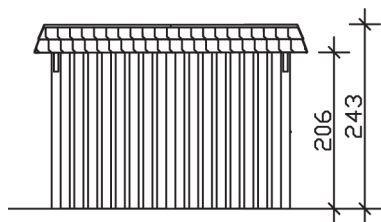

▶ Flachdach-Carport

362 X 870 cm

Carport Wendland schwarze Blende

- ▶ Massive Konstruktion aus hochwertigem Leimholz (BSH-Fichte)
- ▶ Farblich behandelt in nussbaum
- ▶ Aluminium-Dachplatten
- ▶ Pfosten 12 x 12 cm

► Datenblatt / Baubeschreibung		Carport Wendland schwarze Blende
Material		Leimholz, Fichte
Farbbehandlung		Lasiert in Nussbaum
Pfostenstärke		12 x 12 cm
Breite		362 cm
Tiefe		870 cm
Grundfläche		31,49 m ²
Umbauter Raum		73,85 m ³
Breite Sockelmaß		315 cm
Tiefe Sockelmaß		738 cm
Durchfahrtshöhe vorne		206 cm
Durchfahrtshöhe hinten		189 cm
Durchfahrtsbreite		291 cm
Firsthöhe		243 cm
Traufenhöhe		226 cm
Schneelast		1,05 kN/m ²
Dachform		Flachdach
Dachfläche		26,84 m ²
Dachneigung		1,2 °

Dachstärke	0,5 mm
Wasserablauf	nach hinten
Pfostenabstand Tiefe	230 cm
Pfostenanzahl	11
Oberfläche Holz	154,01 m ²
Im Lieferumfang enthalten	H-Pfostenanker zum Einbetonieren, Montagematerial, Aufbauanleitung
Anzahl Packstücke	2
Gesamt-Gewicht	1184 kg
Verpackung	Paket 1: B 120 cm x L 330 cm x H 72 cm Gewicht 710 kg Paket 2: B 120 cm x L 260 cm x H 60 cm Gewicht 474 kg
Artikelnummer	244157-03-51
EAN-Nummer	4018211023592
Lieferhinweis	Für die Anlieferung muss die Zufahrt für 40 t-LKW möglich sein! Die Anlieferung erfolgt frei Bordsteinkante (Festland Deutschland).
Garantie	5 Jahre gemäß unseren Garantiebedingungen

Carport Wendland schwarze Blende

Ansicht vorne

Ansicht Seite

Grundriss

Carport Wendland schwarze Blende

Schnitte und Ansichten Maßstab 1:100