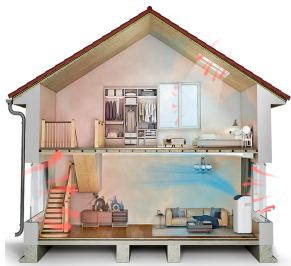

PortaSplit

GERMAN
DESIGN
AWARD
WINNER
2024

Midea

Eine hervorragende Kühl- und Heizleistung mit Schnellaufbau

PortaSplit - Die mobile Split-Klimaanlage ohne feste Installation mit einer beeindruckenden Kühlleistung von **3,5 kW** und einem SEER-Wert von **6,1**. Dank hoher Energieeffizienzklassen (**A++** für Kühlen und **A+** für Heizen) bietet die PortaSplit eine überlegene Leistung im Vergleich zu herkömmlichen mobilen Klimaanlage, mit **4-mal höherer Kühlleistung und 3-mal höherer Effizienz⁽¹⁾**. Effizientes Heizen mit Wärmepumpentechnologie.

Hohe
Kühlleistung

Geräuscharmer
Betrieb nur
39 dB(A)²

Schneller, einfacher
Aufbau

Effizientes
Heizen

Intelligentes
Energiesparen

Smarte Steuerung
von jedem Ort

- ✓ Plug and Play
- ✓ 4-in-1 Komfort: Kühlen, Heizen, Entfeuchten und Ventilieren
- ✓ Geeignet für Räume von bis zu 42 m² / 105 m³
- ✓ Nur 39 dB(A) im Silent-Modus⁽²⁾
- ✓ Flacher Kältemittelschlauch nur 2,7cm
- ✓ Kühlleistung: 12.000 BTU / 3,5kW
- ✓ Wärmepumpen-Technologie
- ✓ Komfortable Steuerung mit Fernbedienung oder per App
- ✓ 3 Jahre Garantie

Nachteile herkömmlicher mobiler Klimageräte

- Nicht leistungsstark genug für die Kühlung des gesamten Raums
- Erfordert großen Abluftschlauch
- Druckabfall zieht heiße Luft zurück ins Haus

PortaSplit löst diese Probleme

- Wärmeabfuhr erfolgt über Wärmetauscher
- Keine Luftleitung nach außen während des Kühlvorgangs
- Verbesserte Leistung ohne Druckänderung

Schnellaufbau der PortaSplit in nur 3 Schritten

Halterung anbringen