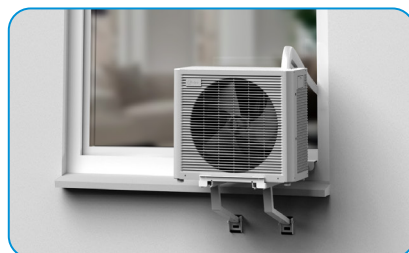

PortaSplit

GERMAN
DESIGN
AWARD
WINNER
2024

Midea

Eine hervorragende Kühl- und Heizleistung mit Schnellaufbau

PortaSplit - Die mobile Split-Klimaanlage ohne feste Installation mit einer beeindruckenden Kühlleistung von **3,5 kW** und einem SEER-Wert von **6,1**. Dank hoher Energieeffizienzklassen (**A++** für Kühlen und **A+** für Heizen) bietet die PortaSplit eine überlegene Leistung im Vergleich zu herkömmlichen mobilen Klimaanlage, mit **4-mal höherer Kühlleistung und 3-mal höherer Effizienz⁽¹⁾**. Effizientes Heizen mit Wärmepumpentechnologie.

Hohe
Kühlleistung

Geräuscharmer
Betrieb nur
39 dB(A)²

Schneller, einfacher
Aufbau

Effizientes
Heizen

Intelligentes
Energiesparen

Smarte Steuerung
von jedem Ort

- ✓ Plug and Play
- ✓ 4-in-1 Komfort: Kühlen, Heizen, Entfeuchten und Ventilieren
- ✓ Geeignet für Räume von bis zu 42 m² / 105 m³
- ✓ Nur 39 dB(A) im Silent-Modus⁽²⁾
- ✓ Flacher Kältemittelschlauch nur 2,7cm
- ✓ Kühlleistung: 12.000 BTU / 3,5kW
- ✓ Wärmepumpen-Technologie
- ✓ Komfortable Steuerung mit Fernbedienung oder per App
- ✓ 3 Jahre Garantie

Nachteile herkömmlicher mobiler Klimageräte

- Nicht leistungsstark genug für die Kühlung des gesamten Raums
- Erfordert großen Abluftschlauch
- Druckabfall zieht heiße Luft zurück ins Haus

PortaSplit löst diese Probleme

- Wärmeabfuhr erfolgt über Wärmetauscher
- Keine Luftleitung nach außen während des Kühlvorgangs
- Verbesserte Leistung ohne Druckänderung

Schnellaufbau der PortaSplit in nur 3 Schritten

Halterung anbringen