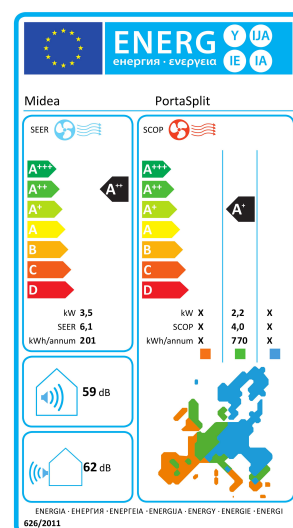

Die Außenstation auf die Halterung setzen

In Betrieb nehmen

Spezifikationen

EAN	4048164116478
Stromzufuhr	220-240V, 1Ph, 50Hz
Kühlleistung (Standardbedingungen)	12000 Btu/h / 3,5 kW
Heizleistung (Standardbedingungen)	12000 Btu/h / 3,5 kW
Energieeffizienzklasse Kühlen / SEER	A++ / 6,1
Energieeffizienzklasse Heizen / SCOP	A+ / 4,0
Raumgröße bis zu [m ² /m ³]	42 m ² / 105 m ³
Innenraum-Luftstrom (Hi/Mi/Lo)	420/390/350 m ³ /h
Geräuschpegel in Innenräumen (Hi/Mi/Lo/Si)	49/47/44/39 dB(A)
Schallleistungspegel in Innenräumen	59 dB
Schalldruckpegel im Außenbereich	56 dB(A)
Schallleistungspegel im Außenbereich	62 dB
Kältemittelschlauch (H x B x L)	2,7cm x 6cm x 200cm
Kältemittelschlauch trennbar	Nein
Außenumgebungstemperatur (Kühlen/Heizen)	0-45/ -10 -24 °C
Verpackungsabmessungen (BxTxH)	575x745x850 mm
Innengerät Abmessungen (BxTxH)	518x340x646 mm
Innengerät Nettogewicht	32,5 kg
Außengerät Abmessungen (BxTxH)	500x260x438 mm
Außengerät Nettogewicht	9,9 kg
Bruttogewicht / Nettogewicht Innen- und Außengerät	55,5/ 45,5 kg

Smart Home

App herunterladen & Produkt aktivieren

Smarte und einfache Steuerung mit der Smart Home App

matter works with alexa works with Google Home

1) Die PortaSplit wurde in Anlehnung an die Standardtestbedingungen von Stiftung Warentest (Außentemperatur 30 °C/Innentemperatur 24 °C) für mobile Klimaanlage getestet. Die Testergebnisse eines Drittanbieterlabors wurden mit den Testdaten aus dem Jahr 2021 verglichen. 2) Schalldruckpegel im Silent-Modus gemessen in 1m Abstand und 1m Höhe in Anlehnung an die JIS C9612. Änderungen, Irrtümer und Druckfehler vorbehalten, Abbildungen ähnlich. Stand März 2024. Quellen: <https://global-ifaptia.com/Winners>. www.german-design-award.com/die-gewinner/galerie/detail/47737-midea-portasplit.html