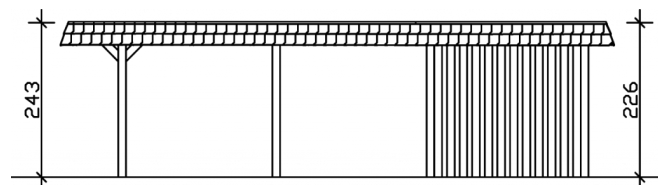

Carport

CARPORT WENDLAND MIT ABSTELLRAUM 362 X 870 CM MIT ALUMINIUMDACH, ROTE BLENDE, WEISS

Datenblatt / Baubeschreibung

Material	Leimholz, Fichte
Farbe	Weiß
Farbbehandlung	Lasiert
Größe	362 x 870 cm
Aufstellbreite (Sockelmaß)	315 cm
Aufstelltiefe (Sockelmaß)	738 cm
Außenbreite inkl. Dachüberstand	362 cm
Außentiefe inkl. Dachüberstand	870 cm
Firsthöhe	243 cm
Traufenhöhe	226 cm
Gesamthöhe vorne	243 cm
Gesamthöhe hinten	226 cm
Dachform	Flachdach
Material Dacheindeckung	Aluminium-Dachplatten mit Trapezprofil
Farbe Dach	Anthrazit
Dachstärke	0,5 mm

Dachfläche	26.84 m²
Dachblende	Walmdachblende in Schieferoptik
Dachneigung	nach hinten
Gefälle	1.2 °
Dachüberstand vorne	94 cm
Dachüberstand hinten	38 cm
Dachüberstand links	23 cm
Dachüberstand rechts	23 cm
Grundfläche	31.49 m²
Umbauter Raum	73.85 m³
Durchfahrtsbreite	291 cm
Durchfahrtshöhe vorne	206 cm
Durchfahrtshöhe hinten	189 cm
Pfostenstärke	12 x 12 cm
Pfostenlänge	220 cm
Pfostenabstand Breite	291 cm
Pfostenabstand Tiefe	230 cm
Pfostenanzahl	11
Verankerung	H-Pfostenanker zum Einbetonieren
Schneelast (sk)	1.05 kN/m²
Windstaudruck q	0.95 kN/m²
Montageart	Freistehend
Türen	1x Einzeltür, geschlossen, 86,5 x 192 cm, Profilzylinderschloss mit 3 Schlüsseln
Türanschlag	Anschlag rechts
Anzahl Packstücke	2
Verpackungsmaß	Breite: 330 cm, Höhe: 72 cm, Tiefe: 120 cm, 710 kg Breite: 260 cm, Höhe: 60 cm, Tiefe: 120 cm, 474 kg
Verpackungsgewicht gesamt	1184 kg
nicht im Lieferumfang enthalten	Beton
Garantie	5 Jahre gemäß unseren Garantiebedingungen
Lieferhinweis	Für die Anlieferung muss die Zufahrt für 40 t-LKW möglich sein! Die Anlieferung erfolgt frei Bordsteinkante (Festland Deutschland).

Artikelnummer 244164-11-51

EAN-Nummer 4018211023660

CARPORT WENDLAND ROTE BLENDE

362 x 870 cm

Grundriss

Schnitt

CARPORT WENDLAND ROTE BLENDE

362 x 870 cm
Schnitte und Ansichten Maßstab 1:100