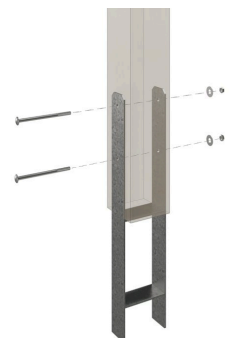

CARPORT WENDLAND ROTE BLENDE

Flachdach-Carport

CARPORT WENDLAND ROTE BLENDE
362 x 870 cm

Gestaltungsbeispiel

- Massive Konstruktion aus hochwertigem Leimholz (BSH-Fichte)
- Farblich behandelt in weiß
- Aluminium-Dachplatten
- Pfosten 12x12cm

Carport

CARPORT WENDLAND MIT ABSTELLRAUM 362 X 870 CM MIT ALUMINIUMDACH, ROTE BLENDE, WEISS

Datenblatt / Baubeschreibung

Material	Leimholz, Fichte
Farbe	Weiß
Farbbehandlung	Lasiert
Größe	362 x 870 cm
Aufstellbreite (Sockelmaß)	315 cm
Aufstelltiefe (Sockelmaß)	738 cm
Außenbreite inkl. Dachüberstand	362 cm
Außentiefe inkl. Dachüberstand	870 cm
Firsthöhe	243 cm
Traufenhöhe	226 cm
Gesamthöhe vorne	243 cm
Gesamthöhe hinten	226 cm
Dachform	Flachdach
Material Dacheindeckung	Aluminium-Dachplatten mit Trapezprofil
Farbe Dach	Anthrazit
Dachstärke	0,5 mm

Dachfläche	26.84 m²
Dachblende	Walmdachblende in Schieferoptik
Dachneigung	nach hinten
Gefälle	1.2 °
Dachüberstand vorne	94 cm
Dachüberstand hinten	38 cm
Dachüberstand links	23 cm
Dachüberstand rechts	23 cm
Grundfläche	31.49 m²
Umbauter Raum	73.85 m³
Durchfahrtsbreite	291 cm
Durchfahrtshöhe vorne	206 cm
Durchfahrtshöhe hinten	189 cm
Pfostenstärke	12 x 12 cm
Pfostenlänge	220 cm
Pfostenabstand Breite	291 cm
Pfostenabstand Tiefe	230 cm
Pfostenanzahl	11
Verankerung	H-Pfostenanker zum Einbetonieren
Schneelast (sk)	1.05 kN/m²
Windstaudruck q	0.95 kN/m²
Montageart	Freistehend
Türen	1x Einzeltür, geschlossen, 86,5 x 192 cm, Profilzylinderschloss mit 3 Schlüsseln
Türanschlag	Anschlag rechts
Anzahl Packstücke	2
Verpackungsmaß	Breite: 330 cm, Höhe: 72 cm, Tiefe: 120 cm, 710 kg Breite: 260 cm, Höhe: 60 cm, Tiefe: 120 cm, 474 kg
Verpackungsgewicht gesamt	1184 kg
nicht im Lieferumfang enthalten	Beton
Garantie	5 Jahre gemäß unseren Garantiebedingungen
Lieferhinweis	Für die Anlieferung muss die Zufahrt für 40 t-LKW möglich sein! Die Anlieferung erfolgt frei Bordsteinkante (Festland Deutschland).