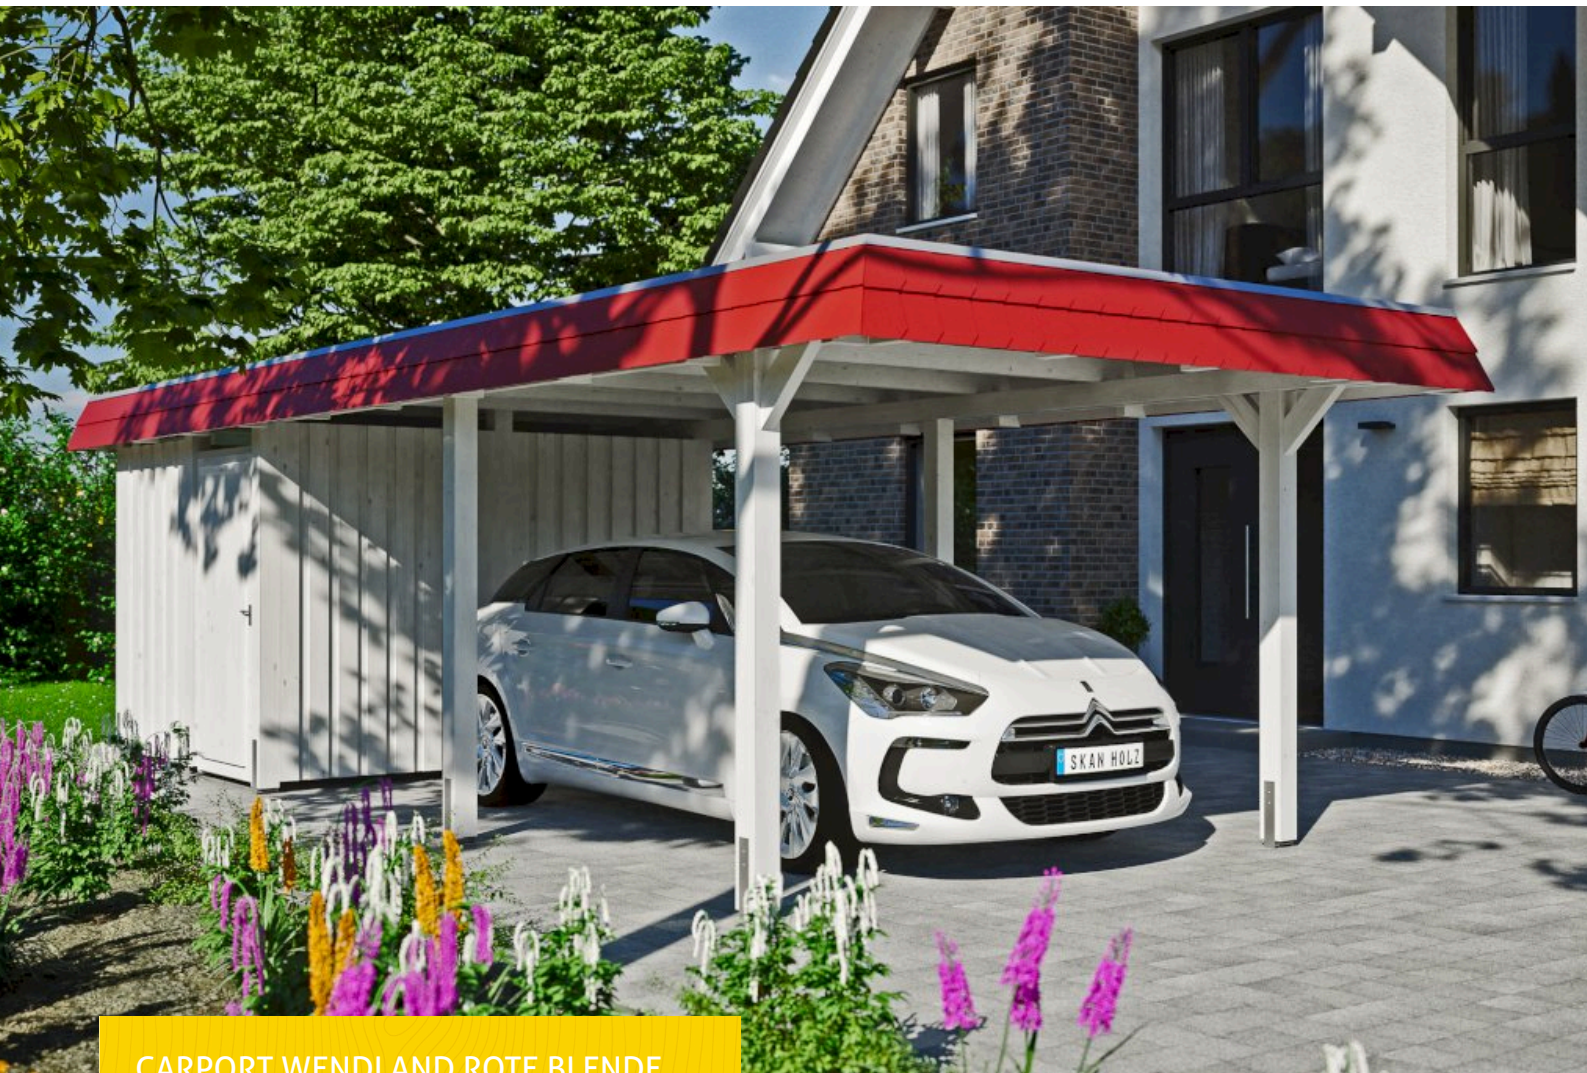

CARPORT WENDLAND ROTE BLENDE

Flachdach-Carport

CARPORT WENDLAND ROTE BLENDE
362 x 870 cm

Gestaltungsbeispiel

- Massive Konstruktion aus hochwertigem Leimholz (BSH-Fichte)
- Farblich behandelt in weiß
- Aluminium-Dachplatten
- Pfosten 12x12cm

Carport

CARPORT WENDLAND MIT ABSTELLRAUM 362 X 870 CM MIT ALUMINIUMDACH, ROTE BLENDE, WEISS

Datenblatt / Baubeschreibung

Material	Leimholz, Fichte
Farbe	Weiß
Farbbehandlung	Lasiert
Größe	362 x 870 cm
Aufstellbreite (Sockelmaß)	315 cm
Aufstelltiefe (Sockelmaß)	738 cm
Außenbreite inkl. Dachüberstand	362 cm
Außentiefe inkl. Dachüberstand	870 cm
Firsthöhe	243 cm
Traufenhöhe	226 cm
Gesamthöhe vorne	243 cm
Gesamthöhe hinten	226 cm
Dachform	Flachdach
Material Dacheindeckung	Aluminium-Dachplatten mit Trapezprofil
Farbe Dach	Anthrazit
Dachstärke	0,5 mm

Dachfläche	26.84 m²
Dachblende	Walmdachblende in Schieferoptik
Dachneigung	nach hinten
Gefälle	1.2 °
Dachüberstand vorne	94 cm
Dachüberstand hinten	38 cm
Dachüberstand links	23 cm
Dachüberstand rechts	23 cm
Grundfläche	31.49 m²
Umbauter Raum	73.85 m³
Durchfahrtsbreite	291 cm
Durchfahrtshöhe vorne	206 cm
Durchfahrtshöhe hinten	189 cm
Pfostenstärke	12 x 12 cm
Pfostenlänge	220 cm
Pfostenabstand Breite	291 cm
Pfostenabstand Tiefe	230 cm
Pfostenanzahl	11
Verankerung	H-Pfostenanker zum Einbetonieren
Schneelast (sk)	1.05 kN/m²
Windstaudruck q	0.95 kN/m²
Montageart	Freistehend
Türen	1x Einzeltür, geschlossen, 86,5 x 192 cm, Profilzylinderschloss mit 3 Schlüsseln
Türanschlag	Anschlag rechts
Anzahl Packstücke	2
Verpackungsmaß	Breite: 330 cm, Höhe: 72 cm, Tiefe: 120 cm, 710 kg Breite: 260 cm, Höhe: 60 cm, Tiefe: 120 cm, 474 kg
Verpackungsgewicht gesamt	1184 kg
nicht im Lieferumfang enthalten	Beton
Garantie	5 Jahre gemäß unseren Garantiebedingungen
Lieferhinweis	Für die Anlieferung muss die Zufahrt für 40 t-LKW möglich sein! Die Anlieferung erfolgt frei Bordsteinkante (Festland Deutschland).