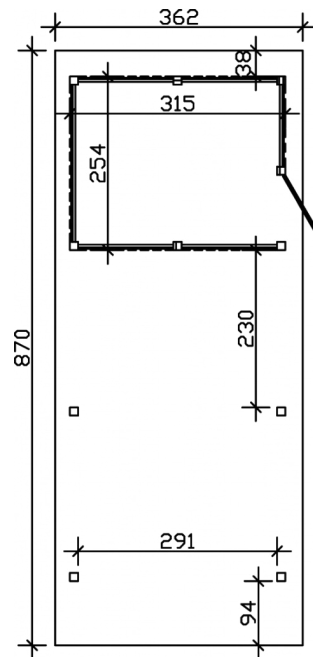

Carport

CARPORT WENDLAND MIT ABSTELLRAUM 362 X 870 CM MIT ALUMINIUMDACH, ROTE BLENDE, WEISS

Datenblatt / Baubeschreibung

Material	Leimholz, Fichte
Farbe	Weiß
Farbbehandlung	Lasiert
Größe	362 x 870 cm
Aufstellbreite (Sockelmaß)	315 cm
Aufstelltiefe (Sockelmaß)	738 cm
Außenbreite inkl. Dachüberstand	362 cm
Außentiefe inkl. Dachüberstand	870 cm
Firsthöhe	243 cm
Traufenhöhe	226 cm
Gesamthöhe vorne	243 cm
Gesamthöhe hinten	226 cm
Dachform	Flachdach
Material Dacheindeckung	Aluminium-Dachplatten mit Trapezprofil
Farbe Dach	Anthrazit
Dachstärke	0,5 mm

Dachfläche	26.84 m²
Dachblende	Walmdachblende in Schieferoptik
Dachneigung	nach hinten
Gefälle	1.2 °
Dachüberstand vorne	94 cm
Dachüberstand hinten	38 cm
Dachüberstand links	23 cm
Dachüberstand rechts	23 cm
Grundfläche	31.49 m²
Umbauter Raum	73.85 m³
Durchfahrtsbreite	291 cm
Durchfahrtshöhe vorne	206 cm
Durchfahrtshöhe hinten	189 cm
Pfostenstärke	12 x 12 cm
Pfostenlänge	220 cm
Pfostenabstand Breite	291 cm
Pfostenabstand Tiefe	230 cm
Pfostenanzahl	11
Verankerung	H-Pfostenanker zum Einbetonieren
Schneelast (sk)	1.05 kN/m²
Windstaudruck q	0.95 kN/m²
Montageart	Freistehend
Türen	1x Einzeltür, geschlossen, 86,5 x 192 cm, Profilzylinderschloss mit 3 Schlüsseln
Türanschlag	Anschlag rechts
Anzahl Packstücke	2
Verpackungsmaß	Breite: 330 cm, Höhe: 72 cm, Tiefe: 120 cm, 710 kg Breite: 260 cm, Höhe: 60 cm, Tiefe: 120 cm, 474 kg
Verpackungsgewicht gesamt	1184 kg
nicht im Lieferumfang enthalten	Beton
Garantie	5 Jahre gemäß unseren Garantiebedingungen
Lieferhinweis	Für die Anlieferung muss die Zufahrt für 40 t-LKW möglich sein! Die Anlieferung erfolgt frei Bordsteinkante (Festland Deutschland).

Artikelnummer 244164-11-51

EAN-Nummer 4018211023660

CARPORT WENDLAND ROTE BLENDE

362 x 870 cm

Grundriss

Schnitt

CARPORT WENDLAND ROTE BLENDE

362 x 870 cm
Schnitte und Ansichten Maßstab 1:100