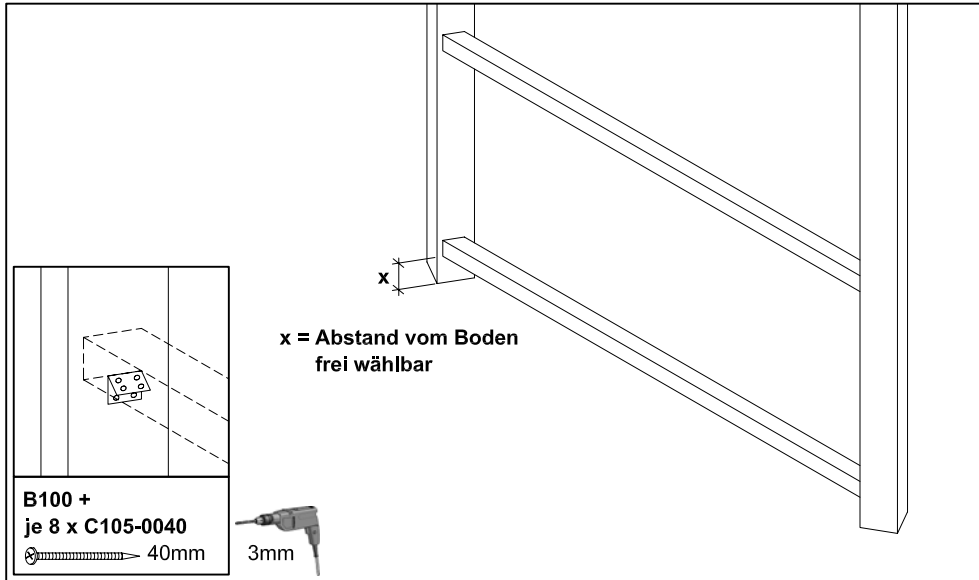

Brüstung aus Deckelschalung für Pavillon "Lyon"

29011 6 / 29012 3

29011 6 (Gr. 2)

98 x C105-0040

4 x B100

29012 3 (Gr. 3)

114 x C105-0040

4 x B100

Seitenwand aus Deckelschalung für Pavillon "Lyon"

29021 5 / 29022 2

29021 5 (Gr. 2)

15 x (1)

3 x (2)

138 x C105-0040 

6 x B100 

29022 2 (Gr. 3)