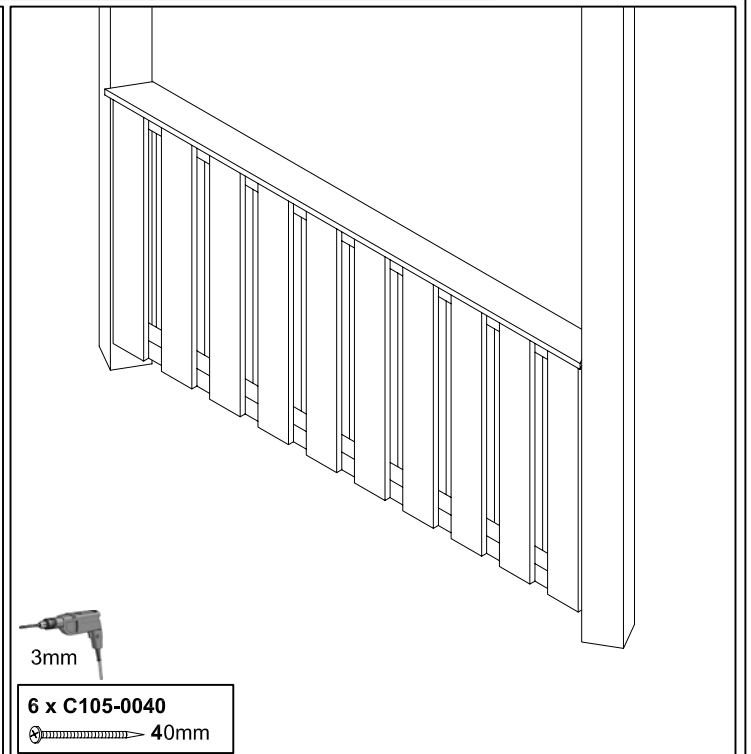

Brüstung aus Deckelschalung für Pavillon "Lyon"

29011 6 / 29012 3

29011 6 (Gr. 2)

98 x C105-0040

4 x B100

29012 3 (Gr. 3)

114 x C105-0040

4 x B100

Seitenwand aus Deckelschalung für Pavillon "Lyon"

29021 5 / 29022 2

29021 5 (Gr. 2)

15 x (1)

3 x (2)

138 x C105-0040 

6 x B100 

29022 2 (Gr. 3)