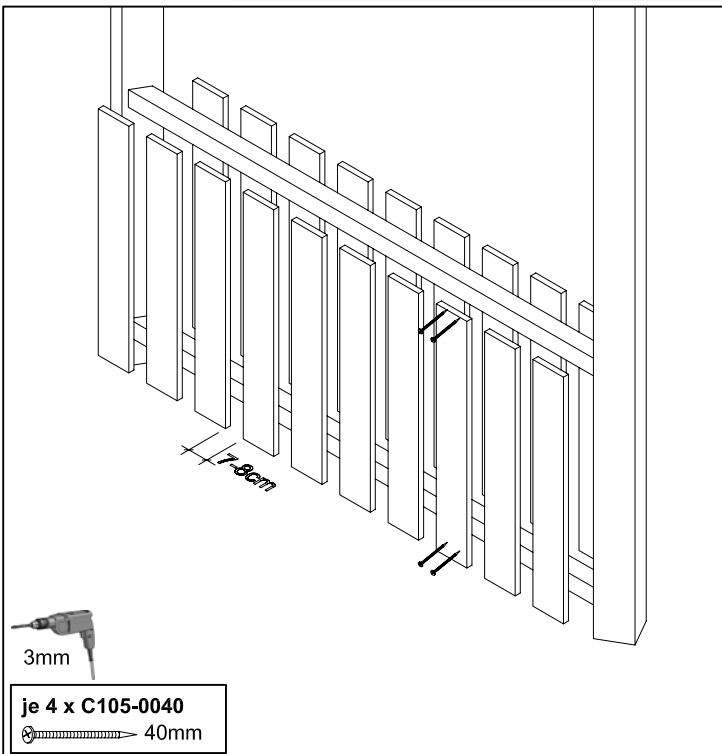

Brüstung aus Deckelschalung für Pavillon "Lyon"

29011 6 / 29012 3

29011 6 (Gr. 2)

98 x C105-0040

4 x B100

29012 3 (Gr. 3)

114 x C105-0040

4 x B100

Seitenwand aus Deckelschalung für Pavillon "Lyon"

29021 5 / 29022 2

29021 5 (Gr. 2)

15 x (1)

3 x (2)

138 x C105-0040 

6 x B100 

29022 2 (Gr. 3)