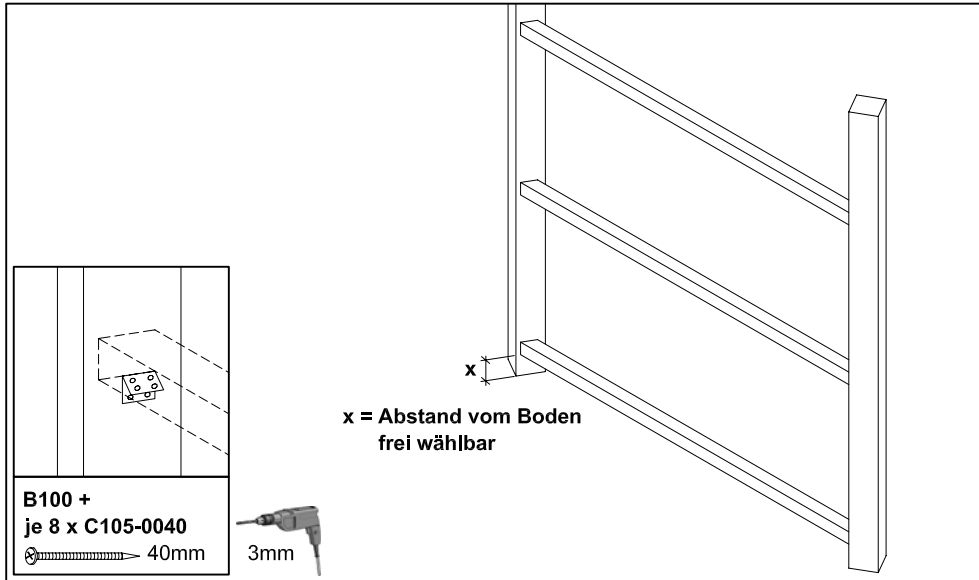

Seitenwand aus Deckelschalung für Pavillon "Lyon"

29021 5 / 29022 2

15 x (1)

3 x (2)

138 x C105-0040

6 x B100

19 x (1)

3 x (2)

162 x C105-0040

6 x B100