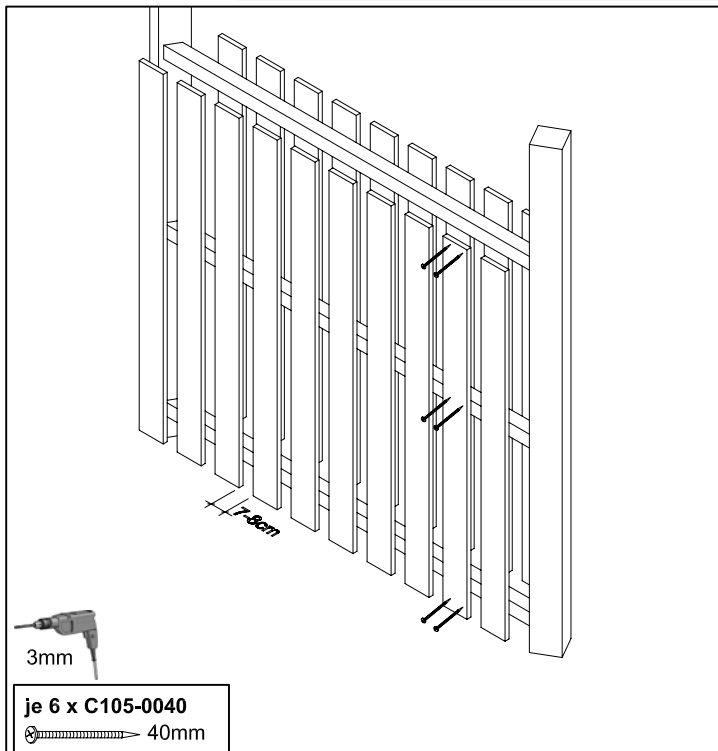

Seitenwand aus Deckelschalung für Pavillon "Lyon"

29021 5 / 29022 2

15 x (1)

3 x (2)

138 x C105-0040

6 x B100

19 x (1)

3 x (2)

162 x C105-0040

6 x B100