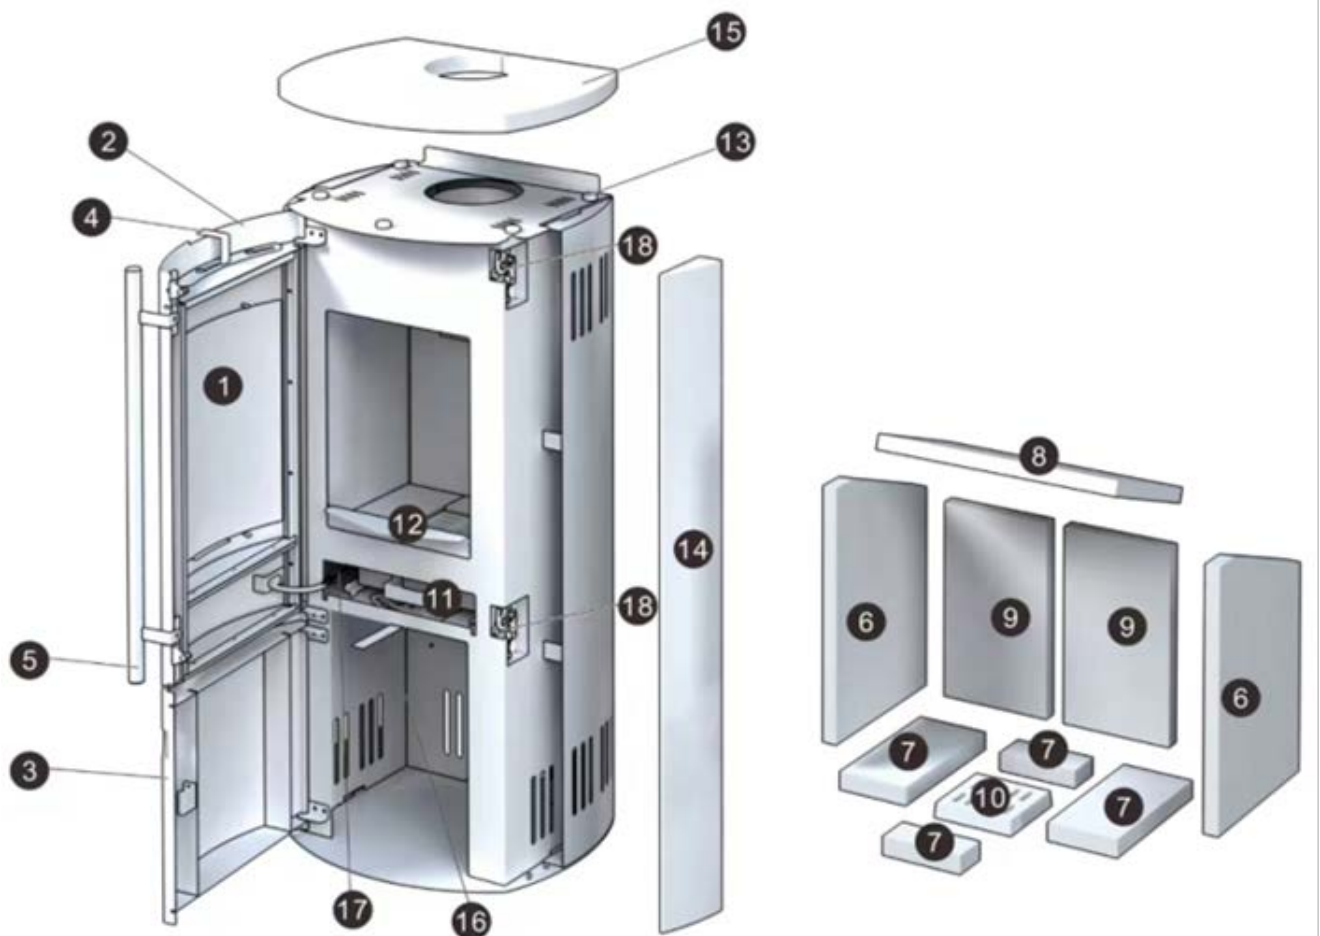

Bitte entnehmen Sie der Zeichnung unten welche Teile als Ersatzteil verfügbar sind, und wenden Sie sich mit dieser Information gegebenenfalls direkt an Ihren Baumarkt.

Art.-Nr.	Nr. auf der Zeichnung	Ersatzteil Bezeichnung
105500	1	Glas (gebogen) inkl. Dichtung & Halteklammerset
106497	2	Feuerraumtür schwarz
106498	3	Untere Tür schwarz
106478	4	Sekundärluftregler
106499	5	Türgriff inkl. Befestigungsschrauben
103664	6	Seitliche Keramikplattenset (2 Stk.)
103665	7	Untere Keramikplattenset (2 Stk.)
105573	8	Keramik Umlenkplatte
103663	9	Hintere Keramikplattenset (2 Stk.)
101500	10	Ascherost
102205	11	Aschekasten
102204	12	Feuerraumsicherung
102210	13	Topplatte Abstandhalterset (4 Stk.)
106500	14	Seitenverkleidung Rosewood (1 Stk.)
106501	15	Topplatte Rosewood (4 cm)
106484	16	Primärluftregler
106485	17	Türfeder
106486	18	Schließmechanismus (1 Stk.)
103782	Ohne	Türdichtung
103712	Ohne	Ofenlack Spraydose schwarz