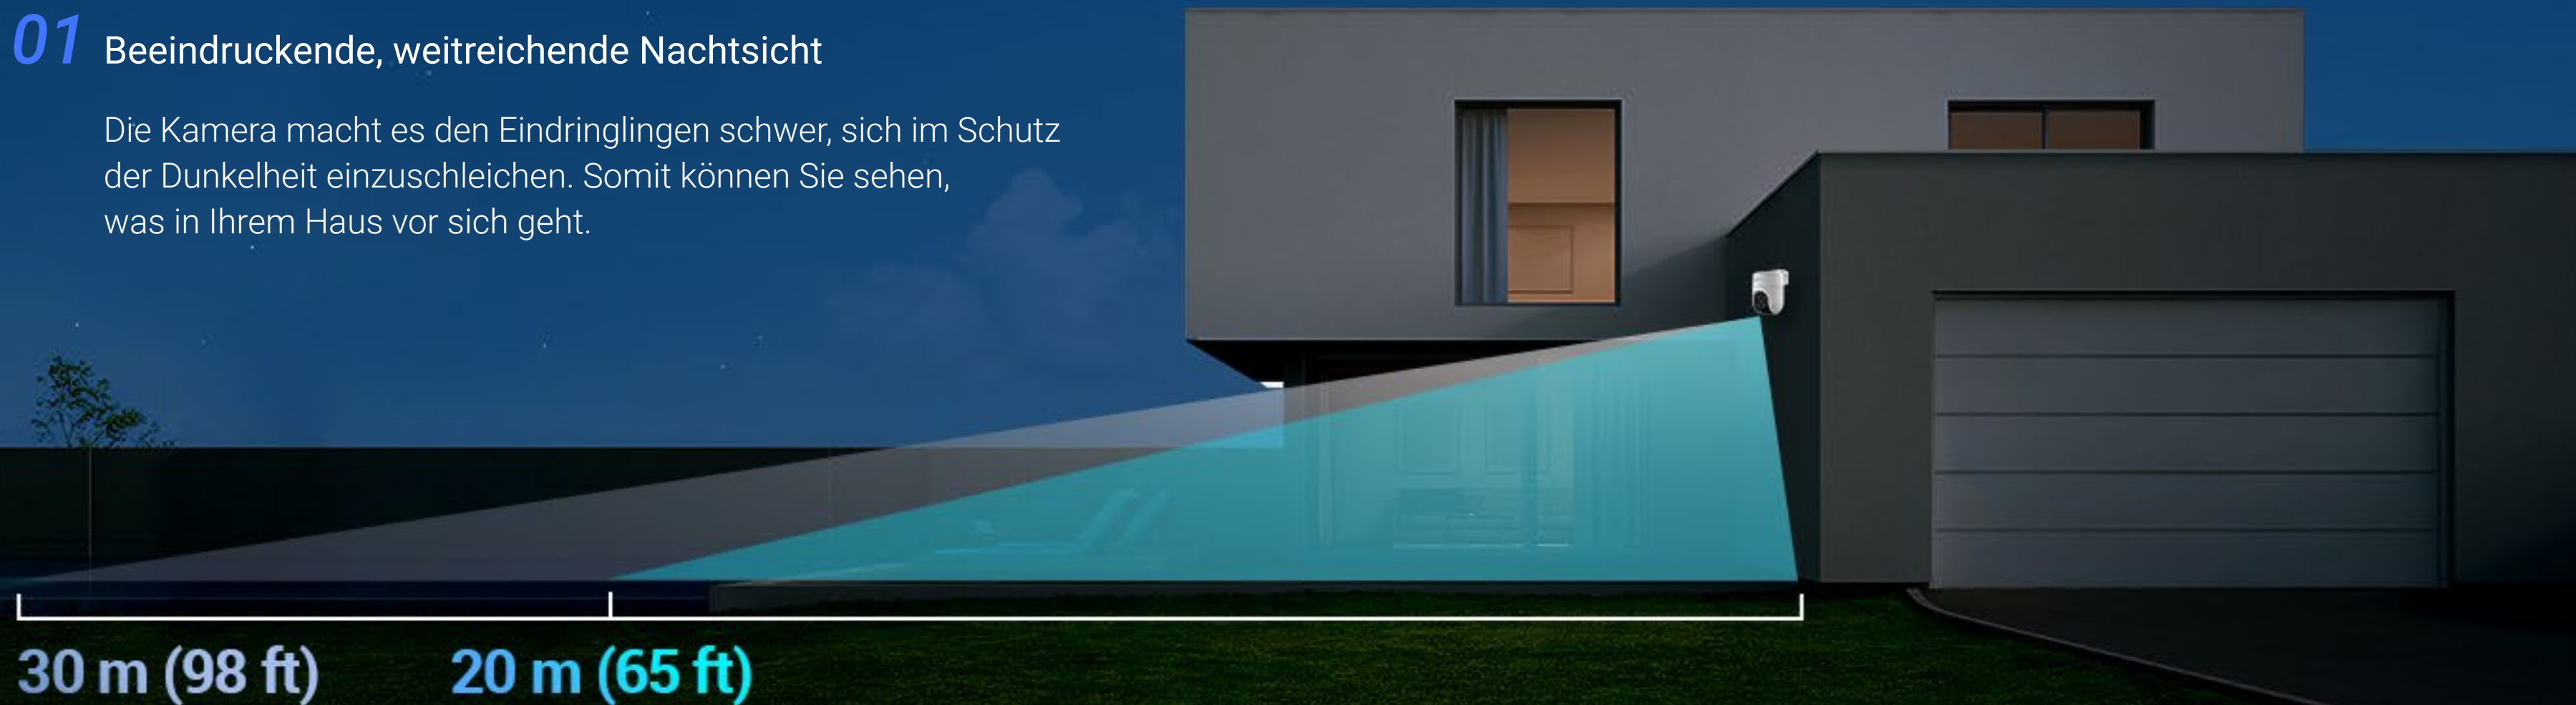

Entwickelt, damit der Schutz die ganze Nacht anhält

01 Beeindruckende, weitreichende Nachtsicht

Die Kamera macht es den Eindringlingen schwer, sich im Schutz der Dunkelheit einzuschleichen. Somit können Sie sehen, was in Ihrem Haus vor sich geht.

02 Drei nützliche Nachtsichtmodi für jeden Bedarf

- **Vollfarbige Nachtsicht**

Schalten Sie nachts die beiden eingebauten Scheinwerfer ein und genießen Sie ein lebendiges Farbbild mit zusätzlicher Beleuchtung, damit Ihr Zuhause sicherer wird.

- **Schwarzweiß-Nachtsicht**

Wenn Sie mit der Beleuchtung Ihre Nachbarn nicht stören möchten, wählen Sie einfach die Infrarot-Nachtsicht, indem Sie zur EZVIZ-App wechseln.

- **Intelligente Nachtsicht**

Oder lassen Sie die Kamera entscheiden. Im intelligenten Modus beleuchtet die Kamera automatisch die Umgebung, sobald sie eine menschliche Bewegung erkennt.