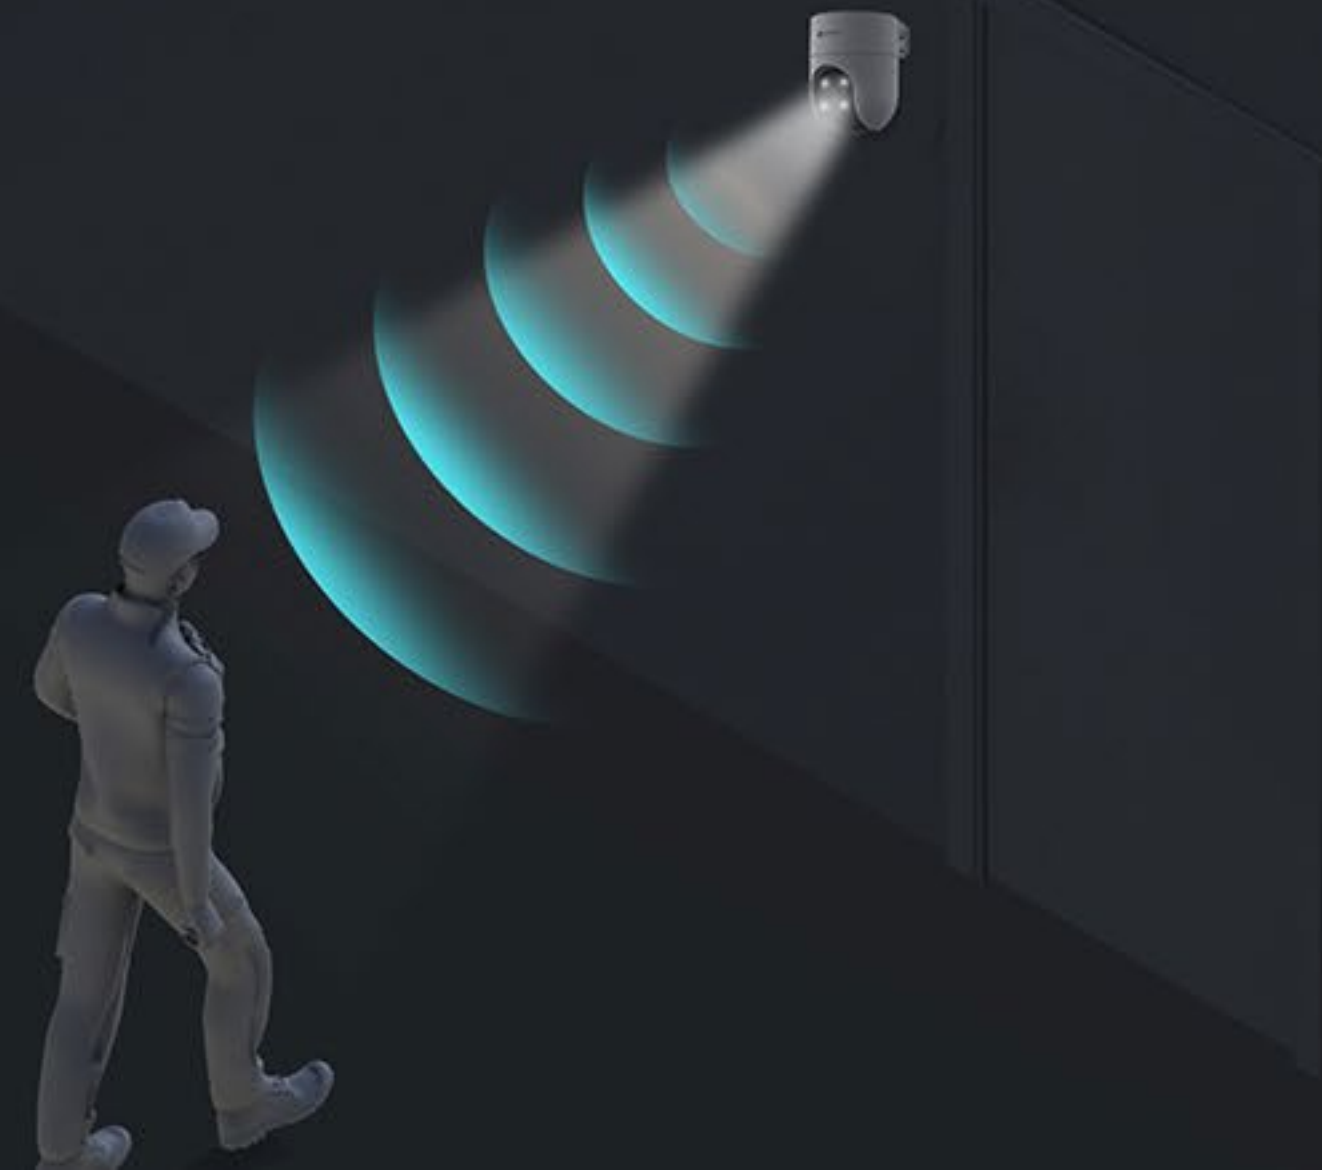

360° View

350°
Horizontal

80°
Vertikal

Erkennen und verfolgen Sie die entscheidenden Momente

Die H8c 2K unterscheidet zwischen Menschen und Haustieren oder unbedeutenden, sich bewegenden Objekten. Wenn eine menschliche Aktivität erkannt wird, erfasst die Kamera das Ziel und dreht sich automatisch, um der Bewegung zu folgen. Nichts wird Ihrer Aufmerksamkeit entgehen.

KI-gestützte Erkennung von menschlichen Konturen

KI-gestützte Erkennung menschlicher Formen

Keine Abo-Gebühr

Ein aufmerksamer Wachposten, der rund um die Uhr im Einsatz ist

Die aktive Verteidigungsfunktion der Kamera sorgt für einen zusätzlichen Schutz. Sobald Eindringlinge erkannt wurden, löst die Kamera eine laute Sirene aus und lässt zwei blendende Scheinwerfer aufblitzen³, um ungebetenen Gästen zu zeigen, dass sie entdeckt wurden.

Behalten Sie die wichtigsten Stellen immer im Auge

Egal wie kompliziert die Verfolgung ist, die Kamera findet immer den Weg zurück zu Ihrem bevorzugten Blickwinkel. Über die EZVIZ App können Sie bis zu 12 Winkel festlegen. Klicken Sie einfach auf die voreingestellten Punkte, und die Kamera nimmt automatisch wieder ihren Platz ein.

Entwickelt, damit der Schutz die ganze Nacht anhält

01 Beeindruckende, weitreichende Nachtsicht

Die Kamera macht es den Eindringlingen schwer, sich im Schutz der Dunkelheit einzuschleichen. Somit können Sie sehen, was in Ihrem Haus vor sich geht.