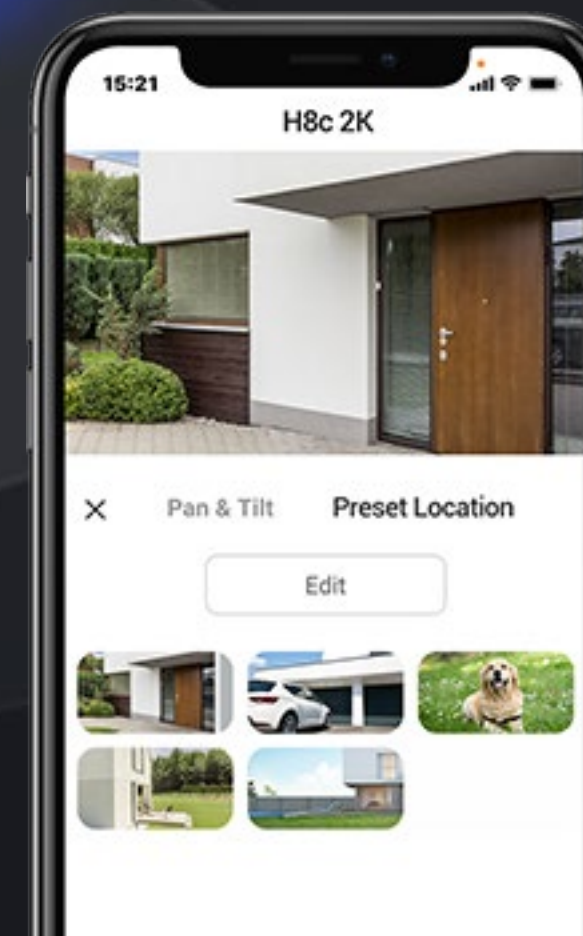

Wie kann ich Ihnen helfen?

Sie haben ein Paket.

Unterhalten Sie sich mit den Gästen, als wären Sie selbst vor Ort

Mit dem H8c 2K können Sie einfach mithilfe Ihres Smartphones den Lieferanten hören und mit ihm sprechen, Gäste begrüßen oder Fremde auffordern, Ihr Grundstück zu verlassen – auch wenn Sie nicht zu Hause sind.