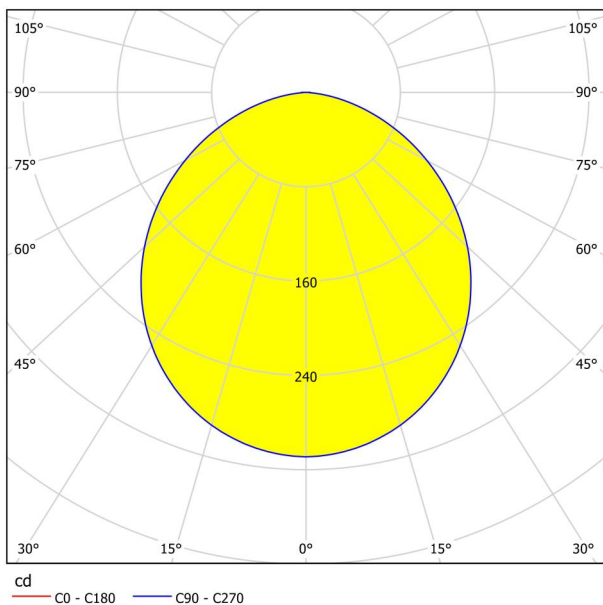

Technische Informationen

Schutzart	IP20
Schutzklasse	2
Netzspannung	220-240V,50/60Hz
Betriebsspannung	220-240V,50/60Hz
Dimmbar	Nein
Watt 1	11

Leuchtmittel 1

Anzahl Fassung/Platine 1	1
Fassung 1 neu	LED
Leuchtmittel-Typ 1 neu	LED
Leuchtmittel 1 neu	im Lieferumfang enthalten
Energieeffizienzklasse (EEI)	E
Dimmbar	Nein
Info Tauschbarkeit LM/Platine/Driver	LED + Driver tauschbar durch Fachmann

1 x 11
W

DIE FUNKTIONSGARANTIE GILT NUR FÜR DIE VERWENDUNG DER PRODUKTE IM PRIVATEN BEREICH UND NICHT FÜR PRODUKTE, DIE GEWERBLICH (WIE Z. B. IN RESTAURANTS, HOTELS, RESORTS), AUF KOMMUNALER EBENE ODER IN ALLGEMEINEN BEREICHEN