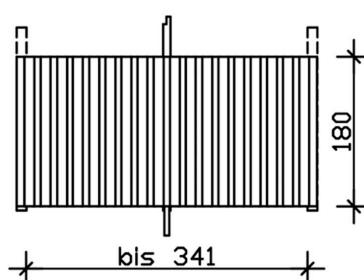

RÜCKWAND AUS DECKESCHALUNG 20X120MM

inkl. Einbaupfosten und Pfostenanker

RÜCKWAND AUS DECKESCHALUNG
20X120MM
341 x 180 cm

Gestaltungsbeispiel

- 341 x 180 cm
- Fichte, farblich behandelt in eiche hell
- inkl. Einbaupfosten mit Pfostenanker

Zubehör

RÜCKWAND DECKELSCHALUNG 341 X 180 CM, FICHTE, EICHE HELL

Datenblatt / Baubeschreibung

Material	Nordische Fichte
Farbe	Eiche hell
Farbbehandlung	Lasiert
Größe	341 x 180 cm
Breite	341 cm
Höhe	180 cm
Wandart	Deckelschalung
Wandstärke	20 mm
Pfostenstärke	12 x 12 cm
Pfostenlänge	235 cm
Pfostenanzahl	1
Anzahl Packstücke	1
Verpackungsmaß	Breite: 240 cm, Höhe: 35 cm, Tiefe: 40 cm, 107 kg
Verpackungsgewicht gesamt	107 kg
Garantie	5 Jahre gemäß unseren Garantiebedingungen
Lieferhinweis	Für die Anlieferung muss die Zufahrt für 40 t-LKW möglich sein! Die Anlieferung erfolgt frei Bordsteinkante (Festland Deutschland).