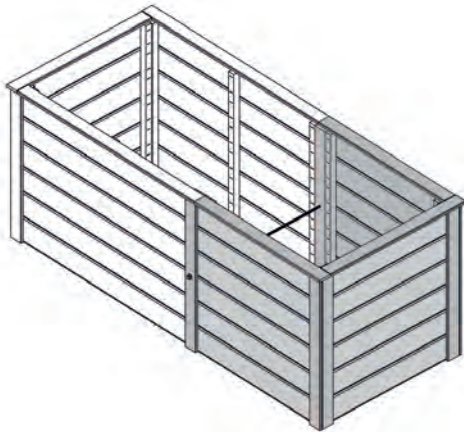

# Hochbeet in Elementbauweise Erweiterung

1x

2x

2x

4x

Art.-Nr.: 669.3001.1X000

## Montage-, Bedienungs- und Wartungsanleitung

800.0286.17.97

+

800.0286.20.50

=

Jetzt  
scannen  
und noch  
mehr entdecken!

Pos	Bild	Abmessung ( mm )	Anzahl ( Stück)			
			669.3001.10000	669.3001.13000	669.3001.15000	669.3001.16000
①	B669.001.0003 B669.208.0003 B669.214.0003 B669.212.0003 	670x678	2 - - -	- 2 - -	- - 2 -	- - - 2
②	R002.0400.0678 R010.0400.0678 	11/58/678	5 -	- 5	- 5	- 5
③	G100.01.0058 	28/56/678	2 -	- 2	- 2	- 2
④	G669.20.0001 		1	1	1	1
⑤	G669.04.0010 		1	1	1	1
⑥	K001.5040.0004 	4,0x50	25	25	25	25
⑦	K001.3030.0004 	3,0x30	20	20	20	20
⑧	K009.7308.0001 	M8	1	1	1	1
⑨	K20.8400.0001 	2/24/8,40	6	6	6	6
⑩	K26.0800.0001 	M8	2	2	2	2