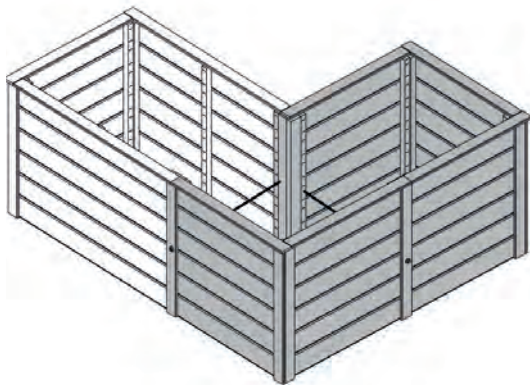

# Hochbeet in Elementbauweise Erweiterung

1x

2x

2x

4x

Art.-Nr.: 669.3001.1X000

## Montage-, Bedienungs- und Wartungsanleitung

800.0286.17.97

+

800.0286.20.50

=

Jetzt  
scannen  
und noch  
mehr entdecken!

Pos	Bild	Abmessung ( mm )	Anzahl ( Stück)			
			669.3001.10000	669.3001.13000	669.3001.15000	669.3001.16000
①	B669.001.0003 B669.208.0003 B669.214.0003 B669.212.0003 	670x678	2 - - -	- 2 - -	- - 2 -	- - - 2
②	R002.0400.0678 R010.0400.0678 	11/58/678	5 -	- 5	- 5	- 5
③	G100.01.0058 	28/56/678	2 -	- 2	- 2	- 2
④	G669.20.0001 		1	1	1	1
⑤	G669.04.0010 		1	1	1	1
⑥	K001.5040.0004 	4,0x50	25	25	25	25
⑦	K001.3030.0004 	3,0x30	20	20	20	20
⑧	K009.7308.0001 	M8	1	1	1	1
⑨	K20.8400.0001 	2/24/8,40	6	6	6	6
⑩	K26.0800.0001 	M8	2	2	2	2