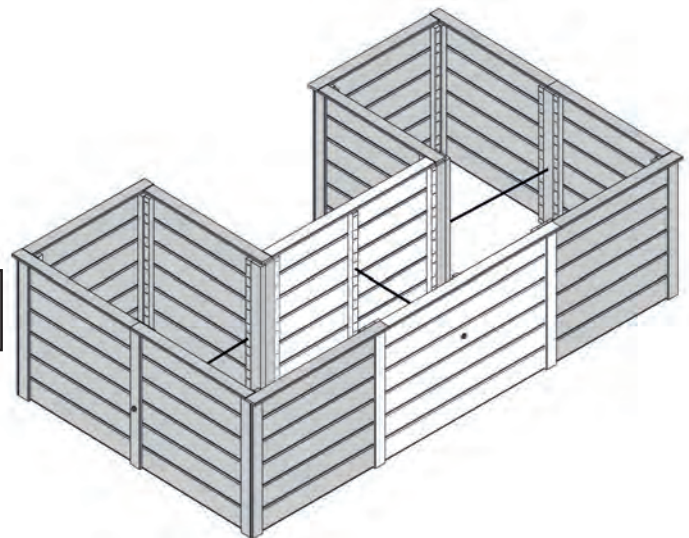

# Hochbeet in Elementbauweise Erweiterung

1x

2x

2x

4x

Art.-Nr.: 669.3001.1X000

## Montage-, Bedienungs- und Wartungsanleitung

800.0286.17.97

+

800.0286.20.50

=

Jetzt  
scannen  
und noch  
mehr entdecken!

Pos	Bild	Abmessung ( mm )	Anzahl ( Stück)			
			669.3001.10000	669.3001.13000	669.3001.15000	669.3001.16000
①	B669.001.0003 B669.208.0003 B669.214.0003 B669.212.0003 	670x678	2 - - -	- 2 - -	- - 2 -	- - - 2
②	R002.0400.0678 R010.0400.0678 	11/58/678	5 -	- 5	- 5	- 5
③	G100.01.0058 	28/56/678	2 -	- 2	- 2	- 2
④	G669.20.0001 		1	1	1	1
⑤	G669.04.0010 		1	1	1	1
⑥	K001.5040.0004 	4,0x50	25	25	25	25
⑦	K001.3030.0004 	3,0x30	20	20	20	20
⑧	K009.7308.0001 	M8	1	1	1	1
⑨	K20.8400.0001 	2/24/8,40	6	6	6	6
⑩	K26.0800.0001 	M8	2	2	2	2