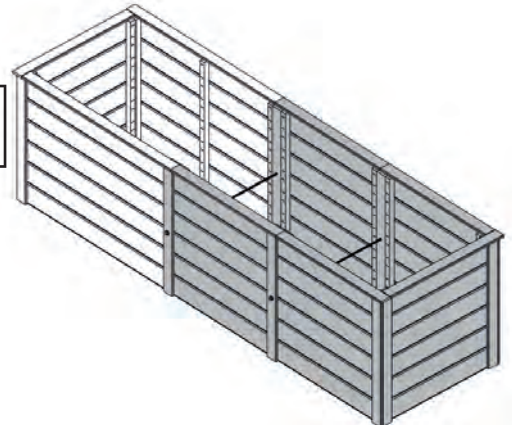

# Hochbeet in Elementbauweise Erweiterung

1x

2x

2x

4x

Art.-Nr.: 669.3001.1X000

## Montage-, Bedienungs- und Wartungsanleitung

800.0286.17.97

+

800.0286.20.50

=

Jetzt  
scannen  
und noch  
mehr entdecken!

Pos	Bild	Abmessung ( mm )	Anzahl ( Stück)			
			669.3001.10000	669.3001.13000	669.3001.15000	669.3001.16000
①	B669.001.0003 B669.208.0003 B669.214.0003 B669.212.0003 	670x678	2 - - -	- 2 - -	- - 2 -	- - - 2
②	R002.0400.0678 R010.0400.0678 	11/58/678	5 -	- 5	- 5	- 5
③	G100.01.0058 	28/56/678	2 -	- 2	- 2	- 2
④	G669.20.0001 		1	1	1	1
⑤	G669.04.0010 		1	1	1	1
⑥	K001.5040.0004 	4,0x50	25	25	25	25
⑦	K001.3030.0004 	3,0x30	20	20	20	20
⑧	K009.7308.0001 	M8	1	1	1	1
⑨	K20.8400.0001 	2/24/8,40	6	6	6	6
⑩	K26.0800.0001 	M8	2	2	2	2