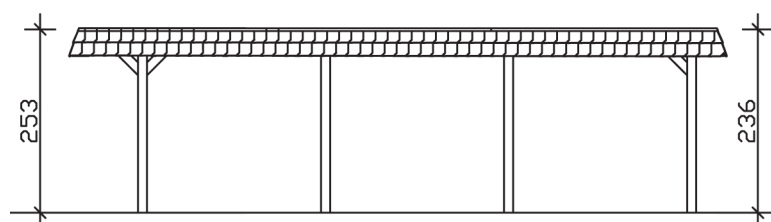

Ansicht Seite