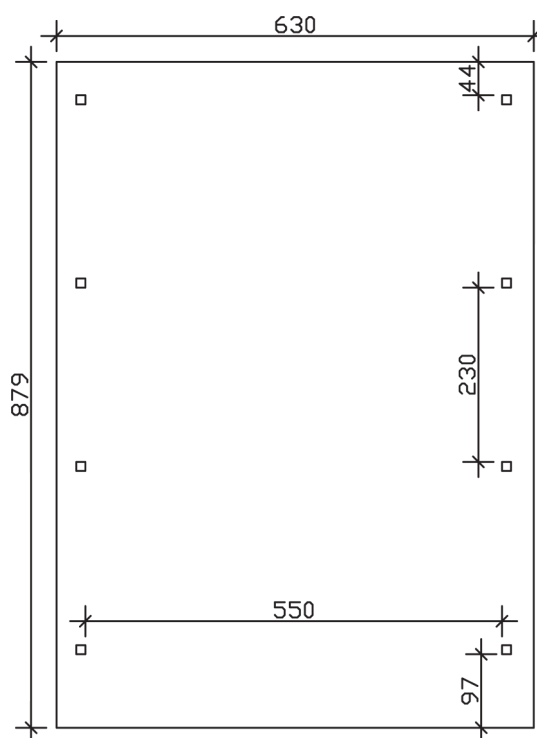

## Carport Wendland schwarze Blende

- ▶ Massive Konstruktion aus hochwertigem Leimholz (BSH-Fichte)
- ▶ Farblich behandelt in eiche hell
- ▶ Aluminium-Dachplatten
- ▶ Pfosten 12 x 12 cm

► Datenblatt / Baubeschreibung		Carport Wendland schwarze Blende
Material		Leimholz, Fichte
Farbbehandlung		Lasiert in Eiche hell
Pfostenstärke		12 x 12 cm
Breite		630 cm
Tiefe		879 cm
Grundfläche		55,38 m <sup>2</sup>
Umbauter Raum		135,40 m <sup>3</sup>
Breite Sockelmaß		574 cm
Tiefe Sockelmaß		738 cm
Durchfahrtshöhe vorne		216 cm
Durchfahrtshöhe hinten		199 cm
Durchfahrtsbreite		550 cm
Firsthöhe		253 cm
Traufenhöhe		236 cm
Schneelast		1,25 kN/m <sup>2</sup>
Dachform		Flachdach
Dachfläche		49,64 m <sup>2</sup>
Dachneigung		1,2 °

<b>Dachstärke</b>	0,5 mm
<b>Wasserablauf</b>	nach hinten
<b>Pfostenabstand Tiefe</b>	230 cm
<b>Pfostenanzahl</b>	8
<b>Oberfläche Holz</b>	95,71 m <sup>2</sup>
<b>Im Lieferumfang enthalten</b>	H-Pfostenanker zum Einbetonieren, Montagematerial, Aufbauanleitung
<b>Anzahl Packstücke</b>	1
<b>Gesamt-Gewicht</b>	1292 kg
<b>Verpackung</b>	Paket 1: B 120 cm x L 610 cm x H 75 cm Gewicht 1292 kg
<b>Artikelnummer</b>	244607-01-51
<b>EAN-Nummer</b>	4018211024476
<b>Lieferhinweis</b>	Für die Anlieferung muss die Zufahrt für 40 t-LKW möglich sein! Die Anlieferung erfolgt frei Bordsteinkante (Festland Deutschland).
<b>Garantie</b>	5 Jahre gemäß unseren Garantiebedingungen

## Carport Wendland schwarze Blende

Ansicht vorne

Ansicht Seite

Grundriss

### Carport Wendland schwarze Blende

Schnitte und Ansichten Maßstab 1:100