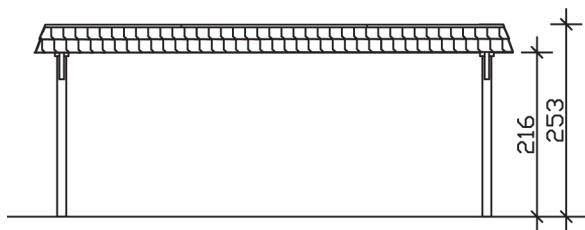

Ansicht vorne