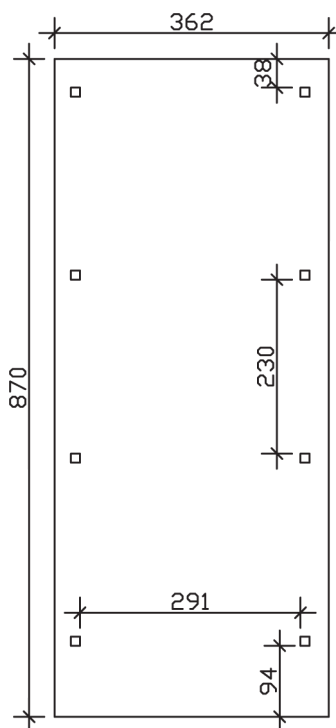

▶ Flachdach-Carport

362 X 870 cm

Carport Wendland rote Blende

- ▶ Massive Konstruktion aus hochwertigem Leimholz (BSH-Fichte)
- ▶ Farblich behandelt in weiß
- ▶ Dachschalung mit EPDM-Folie
- ▶ Pfosten 12 x 12 cm

► Datenblatt / Baubeschreibung		Carport Wendland rote Blende
Material		Leimholz, Fichte
Farbbehandlung		Lasiert in Weiß
Pfostenstärke		12 x 12 cm
Breite		362 cm
Tiefe		870 cm
Grundfläche		31,49 m ²
Umbauter Raum		73,85 m ³
Breite Sockelmaß		315 cm
Tiefe Sockelmaß		738 cm
Durchfahrtshöhe vorne		206 cm
Durchfahrtshöhe hinten		189 cm
Durchfahrtsbreite		291 cm
Firsthöhe		243 cm
Traufenhöhe		226 cm
Schneelast		1,05 kN/m ²
Dachform		Flachdach
Dachfläche		26,84 m ²
Dachneigung		1,2 °

Dachstärke	20 mm
Wasserablauf	nach hinten
Pfostenabstand Tiefe	230 cm
Pfostenanzahl	8
Oberfläche Holz	143,72 m ²
Im Lieferumfang enthalten	H-Pfostenanker zum Einbetonieren, Montagematerial, Aufbauanleitung
Anzahl Packstücke	2
Gesamt-Gewicht	1032 kg
Verpackung	Paket 1: B 120 cm x L 330 cm x H 85 cm Gewicht 932 kg Paket 2: B 50 cm x L 50 cm x H 60 cm Gewicht 100 kg
Artikelnummer	244119-11-35
EAN-Nummer	4018211025107
Lieferhinweis	Für die Anlieferung muss die Zufahrt für 40 t-LKW möglich sein! Die Anlieferung erfolgt frei Bordsteinkante (Festland Deutschland).
Garantie	5 Jahre gemäß unseren Garantiebedingungen

Carport Wendland rote Blende

Ansicht vorne

Ansicht Seite

Grundriss

Carport Wendland rote Blende
Schnitte und Ansichten Maßstab 1:100