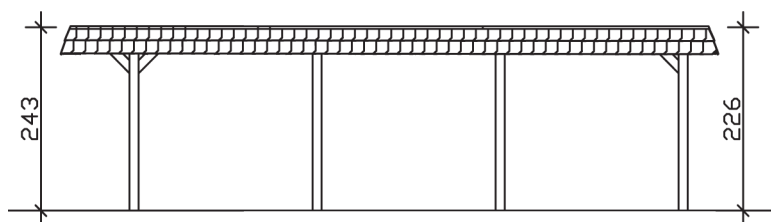

▶ Flachdach-Carport

362 X 870 cm

Carport Wendland rote Blende

- ▶ Massive Konstruktion aus hochwertigem Leimholz (BSH-Fichte)
- ▶ Farblich behandelt in weiß
- ▶ Dachschalung mit EPDM-Folie
- ▶ Pfosten 12 x 12 cm

► Datenblatt / Baubeschreibung		Carport Wendland rote Blende
Material		Leimholz, Fichte
Farbbehandlung		Lasiert in Weiß
Pfostenstärke		12 x 12 cm
Breite		362 cm
Tiefe		870 cm
Grundfläche		31,49 m ²
Umbauter Raum		73,85 m ³
Breite Sockelmaß		315 cm
Tiefe Sockelmaß		738 cm
Durchfahrtshöhe vorne		206 cm
Durchfahrtshöhe hinten		189 cm
Durchfahrtsbreite		291 cm
Firsthöhe		243 cm
Traufenhöhe		226 cm
Schneelast		1,05 kN/m ²
Dachform		Flachdach
Dachfläche		26,84 m ²
Dachneigung		1,2 °

Dachstärke	20 mm
Wasserablauf	nach hinten
Pfostenabstand Tiefe	230 cm
Pfostenanzahl	8
Oberfläche Holz	143,72 m ²
Im Lieferumfang enthalten	H-Pfostenanker zum Einbetonieren, Montagematerial, Aufbauanleitung
Anzahl Packstücke	2
Gesamt-Gewicht	1032 kg
Verpackung	Paket 1: B 120 cm x L 330 cm x H 85 cm Gewicht 932 kg Paket 2: B 50 cm x L 50 cm x H 60 cm Gewicht 100 kg
Artikelnummer	244119-11-35
EAN-Nummer	4018211025107
Lieferhinweis	Für die Anlieferung muss die Zufahrt für 40 t-LKW möglich sein! Die Anlieferung erfolgt frei Bordsteinkante (Festland Deutschland).
Garantie	5 Jahre gemäß unseren Garantiebedingungen

Carport Wendland rote Blende

Ansicht vorne

Ansicht Seite

Grundriss

Carport Wendland rote Blende
Schnitte und Ansichten Maßstab 1:100