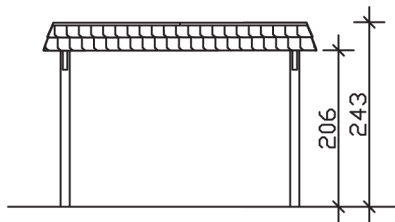

▶ Flachdach-Carport

362 X 870 cm

Carport Wendland rote Blende

- ▶ Massive Konstruktion aus hochwertigem Leimholz (BSH-Fichte)
- ▶ Farblich behandelt in weiß
- ▶ Dachschalung mit EPDM-Folie
- ▶ Pfosten 12 x 12 cm

► Datenblatt / Baubeschreibung		Carport Wendland rote Blende
Material		Leimholz, Fichte
Farbbehandlung		Lasiert in Weiß
Pfostenstärke		12 x 12 cm
Breite		362 cm
Tiefe		870 cm
Grundfläche		31,49 m ²
Umbauter Raum		73,85 m ³
Breite Sockelmaß		315 cm
Tiefe Sockelmaß		738 cm
Durchfahrtshöhe vorne		206 cm
Durchfahrtshöhe hinten		189 cm
Durchfahrtsbreite		291 cm
Firsthöhe		243 cm
Traufenhöhe		226 cm
Schneelast		1,05 kN/m ²
Dachform		Flachdach
Dachfläche		26,84 m ²
Dachneigung		1,2 °

Dachstärke	20 mm
Wasserablauf	nach hinten
Pfostenabstand Tiefe	230 cm
Pfostenanzahl	8
Oberfläche Holz	143,72 m ²
Im Lieferumfang enthalten	H-Pfostenanker zum Einbetonieren, Montagematerial, Aufbauanleitung
Anzahl Packstücke	2
Gesamt-Gewicht	1032 kg
Verpackung	Paket 1: B 120 cm x L 330 cm x H 85 cm Gewicht 932 kg Paket 2: B 50 cm x L 50 cm x H 60 cm Gewicht 100 kg
Artikelnummer	244119-11-35
EAN-Nummer	4018211025107
Lieferhinweis	Für die Anlieferung muss die Zufahrt für 40 t-LKW möglich sein! Die Anlieferung erfolgt frei Bordsteinkante (Festland Deutschland).
Garantie	5 Jahre gemäß unseren Garantiebedingungen

Carport Wendland rote Blende

Ansicht vorne

Ansicht Seite

Grundriss

Carport Wendland rote Blende
Schnitte und Ansichten Maßstab 1:100