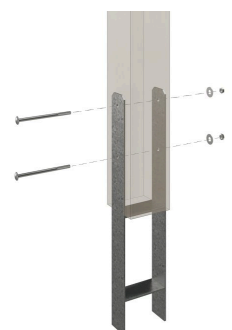

# CARPORT SPREEWALD SCHWARZE BLENDE

Flachdach-Carport

CARPORT SPREEWALD SCHWARZE  
BLENDE  
585 x 893 cm

Gestaltungsbeispiel

- Konstruktion aus imprägniertem Nadelholz
- Grün imprägniert
- Dachschalung mit EPDM-Folie
- Pfosten 11,5x11,5cm

Carport

## CARPORT SPREEWALD 585 X 893 CM MIT EPDM-DACH, SCHWARZE BLENDE

### Datenblatt / Baubeschreibung

Material	Nadelholz
Farbe	Grün
Farbbehandlung	Imprägniert
Größe	585 x 893 cm
Aufstellbreite (Sockelmaß)	553 cm
Aufstelltiefe (Sockelmaß)	773 cm
Außenbreite inkl. Dachüberstand	585 cm
Außentiefe inkl. Dachüberstand	893 cm
Firsthöhe	250 cm
Traufenhöhe	232 cm
Gesamthöhe vorne	250 cm
Gesamthöhe hinten	232 cm
Dachform	Flachdach
Material Dacheindeckung	Dachschalung mit EPDM-Folie
Farbe Dach	Schwarz
Dachstärke	20 mm