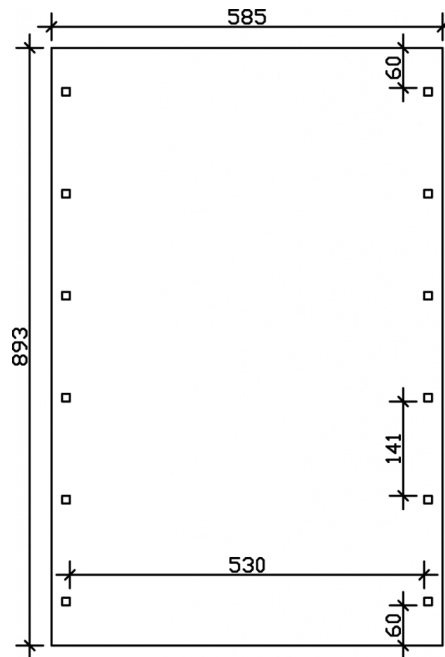

## CARPORT SPREEWALD 585 X 893 CM MIT EPDM-DACH, SCHWARZE BLENDE

### Datenblatt / Baubeschreibung

Material	Nadelholz
Farbe	Grün
Farbbehandlung	Imprägniert
Größe	585 x 893 cm
Aufstellbreite (Sockelmaß)	553 cm
Aufstelltiefe (Sockelmaß)	773 cm
Außenbreite inkl. Dachüberstand	585 cm
Außentiefe inkl. Dachüberstand	893 cm
Firsthöhe	250 cm
Traufenhöhe	232 cm
Gesamthöhe vorne	250 cm
Gesamthöhe hinten	232 cm
Dachform	Flachdach
Material Dacheindeckung	Dachschalung mit EPDM-Folie
Farbe Dach	Schwarz
Dachstärke	20 mm

### 585 x 893 cm

Grundriss

Schnitt

# CARPORT SPREEWALD SCHWARZE BLENDE

585 x 893 cm  
Schnitte und Ansichten Maßstab 1:100

Ansicht Vorne