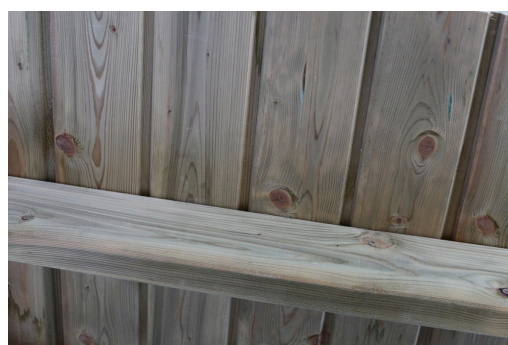

# CARPORT SPREEWALD SCHWARZE BLENDE

Flachdach-Carport

CARPORT SPREEWALD SCHWARZE  
BLENDE  
585 x 893 cm

Gestaltungsbeispiel

- Konstruktion aus imprägniertem Nadelholz
- Grün imprägniert
- Dachschalung mit EPDM-Folie
- Pfosten 11,5x11,5cm

## CARPORT SPREEWALD 585 X 893 CM MIT EPDM-DACH, SCHWARZE BLENDE

### Datenblatt / Baubeschreibung

Material	Nadelholz
Farbe	Grün
Farbbehandlung	Imprägniert
Größe	585 x 893 cm
Aufstellbreite (Sockelmaß)	553 cm
Aufstelltiefe (Sockelmaß)	773 cm
Außenbreite inkl. Dachüberstand	585 cm
Außentiefe inkl. Dachüberstand	893 cm
Firsthöhe	250 cm
Traufenhöhe	232 cm
Gesamthöhe vorne	250 cm
Gesamthöhe hinten	232 cm
Dachform	Flachdach
Material Dacheindeckung	Dachschalung mit EPDM-Folie
Farbe Dach	Schwarz
Dachstärke	20 mm

# CARPORT SPREEWALD SCHWARZE BLENDE

585 x 893 cm  
Schnitte und Ansichten Maßstab 1:100

Ansicht Vorne