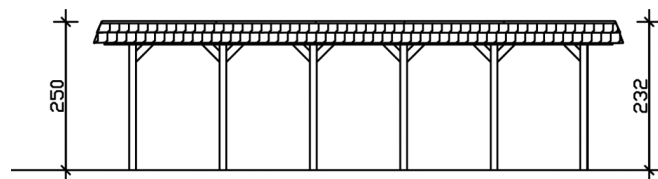

### Datenblatt / Baubeschreibung

Material	Nadelholz
Farbe	Grün
Farbbehandlung	Imprägniert
Größe	585 x 893 cm
Aufstellbreite (Sockelmaß)	553 cm
Aufstelltiefe (Sockelmaß)	773 cm
Außenbreite inkl. Dachüberstand	585 cm
Außentiefe inkl. Dachüberstand	893 cm
Firsthöhe	250 cm
Traufenhöhe	232 cm
Gesamthöhe vorne	250 cm
Gesamthöhe hinten	232 cm
Dachform	Flachdach
Material Dacheindeckung	Dachschalung mit EPDM-Folie
Farbe Dach	Schwarz
Dachstärke	20 mm

Dachfläche	<b>46.91 m<sup>2</sup></b>
Dachblende	<b>Walmdachblende in Schieferoptik</b>
Dachneigung	<b>nach hinten</b>
Gefälle	<b>1.2 °</b>
Dachüberstand vorne	<b>60 cm</b>
Dachüberstand hinten	<b>60 cm</b>
Dachüberstand links	<b>16 cm</b>
Dachüberstand rechts	<b>16 cm</b>
Grundfläche	<b>52.24 m<sup>2</sup></b>
Umbauter Raum	<b>125.9 m<sup>3</sup></b>
Durchfahrtsbreite	<b>530 cm</b>
Durchfahrtshöhe vorne	<b>215 cm</b>
Durchfahrtshöhe hinten	<b>197 cm</b>
Pfostenstärke	<b>11,5 x 11,5 cm</b>
Pfostenlänge	<b>220 cm</b>
Pfostenabstand Breite	<b>530 cm</b>
Pfostenabstand Tiefe	<b>141 cm</b>
Pfostenanzahl	<b>12</b>
Verankerung	<b>H-Pfostenanker zum Einbetonieren</b>
Schneelast (sk)	<b>1.25 kN/m<sup>2</sup></b>
Windstaudruck q	<b>0.95 kN/m<sup>2</sup></b>
Montageart	<b>Freistehend</b>
Anzahl Packstücke	<b>2</b>
Verpackungsmaß	<b>Breite: 560 cm, Höhe: 70 cm, Tiefe: 120 cm, 1400 kg Breite: 50 cm, Höhe: 60 cm, Tiefe: 50 cm, 120 kg</b>
Verpackungsgewicht gesamt	<b>1520 kg</b>
nicht im Lieferumfang enthalten	<b>Beton</b>
Garantie	<b>5 Jahre gemäß unseren Garantiebedingungen</b>
Lieferhinweis	<b>Für die Anlieferung muss die Zufahrt für 40 t-LKW möglich sein! Die Anlieferung erfolgt frei Bordsteinkante (Festland Deutschland).</b>
Artikelnummer	<b>313907-99-35</b>
EAN-Nummer	<b>4018211034246</b>

### 585 x 893 cm

Grundriss

Schnitt

# CARPORT SPREEWALD SCHWARZE BLENDE

585 x 893 cm  
Schnitte und Ansichten Maßstab 1:100

Ansicht Vorne