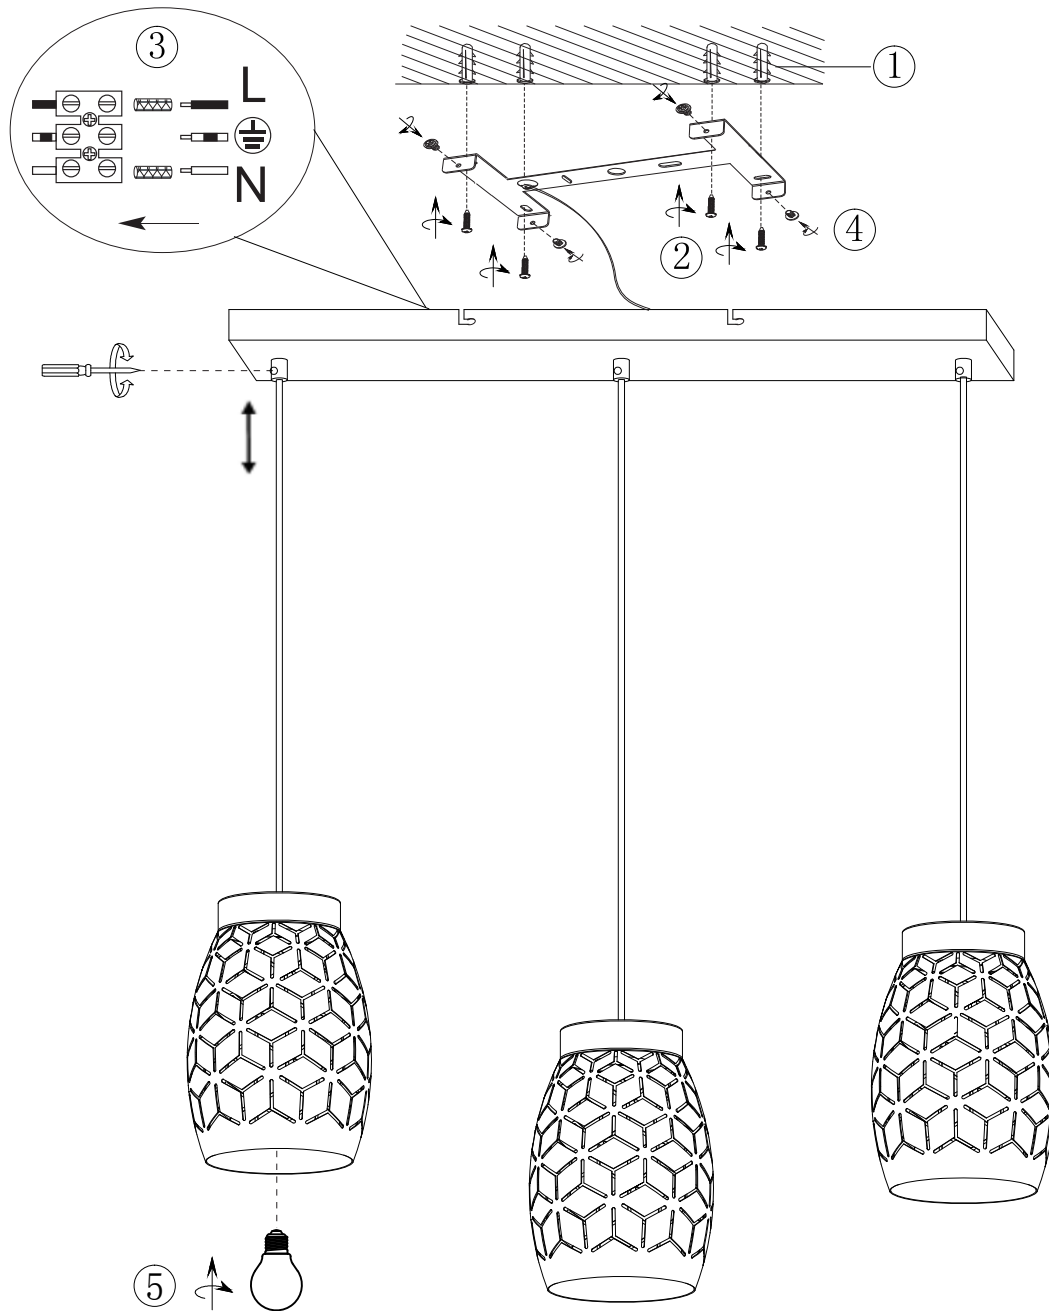

**(UK) ПОПЕРЕДЖЕННЯ!**

Перед розбиранням, будь ласка, уважно прочитайте інструкції з техніки безпеки!

**230V~50Hz**  
**3 x E27 max.28W**

**reality-leuchten.de/**  
**R31573080**